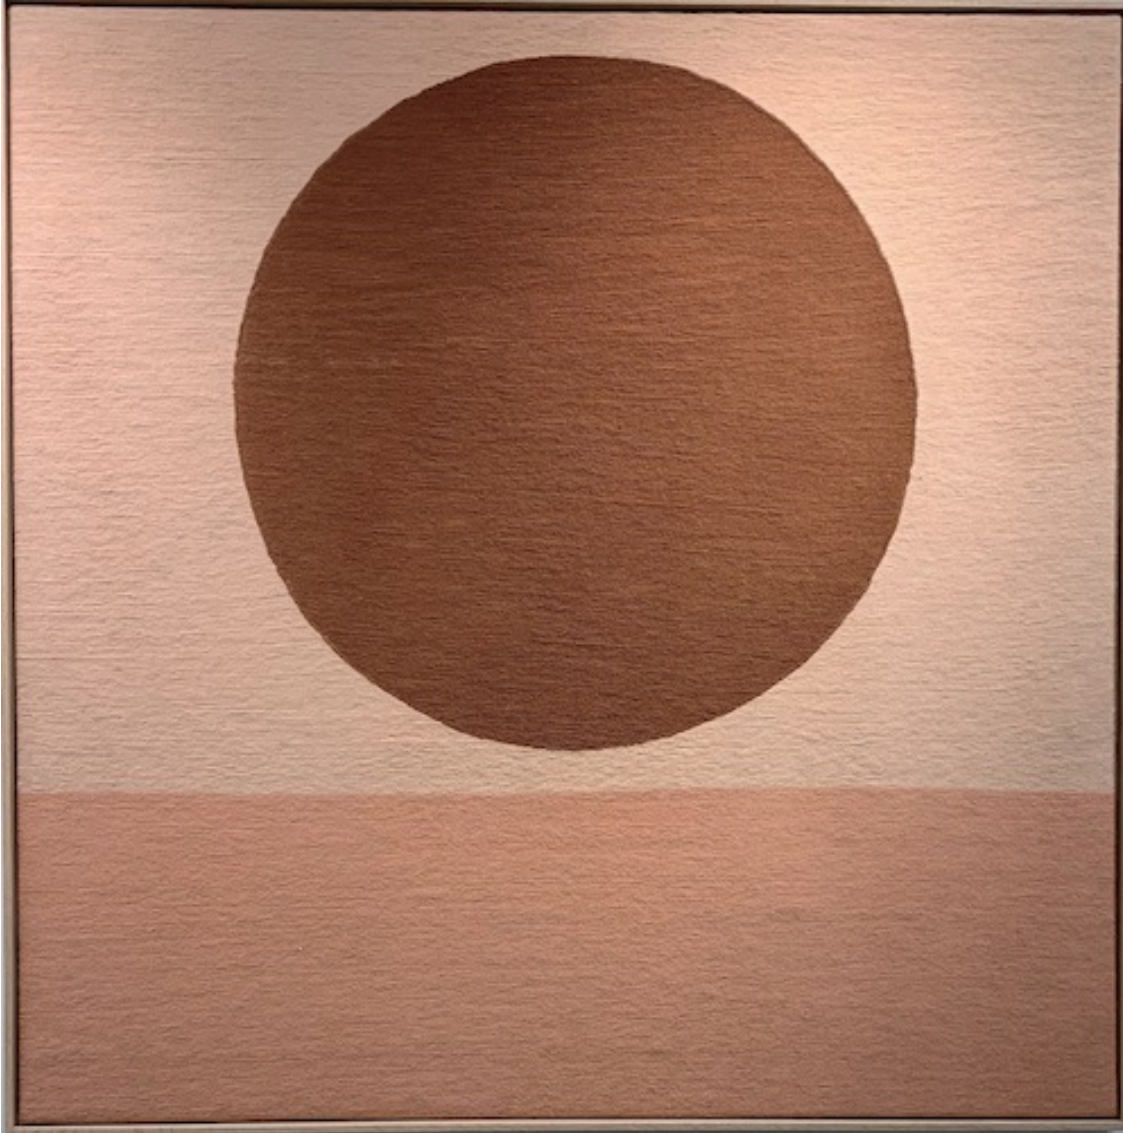

Mirage, 2024

PARVAZE

Mirage, 2024

Mini série

Laine cousue main

105 x 105 cm

Encadrement : 107 x 107 cm

Pièce unique