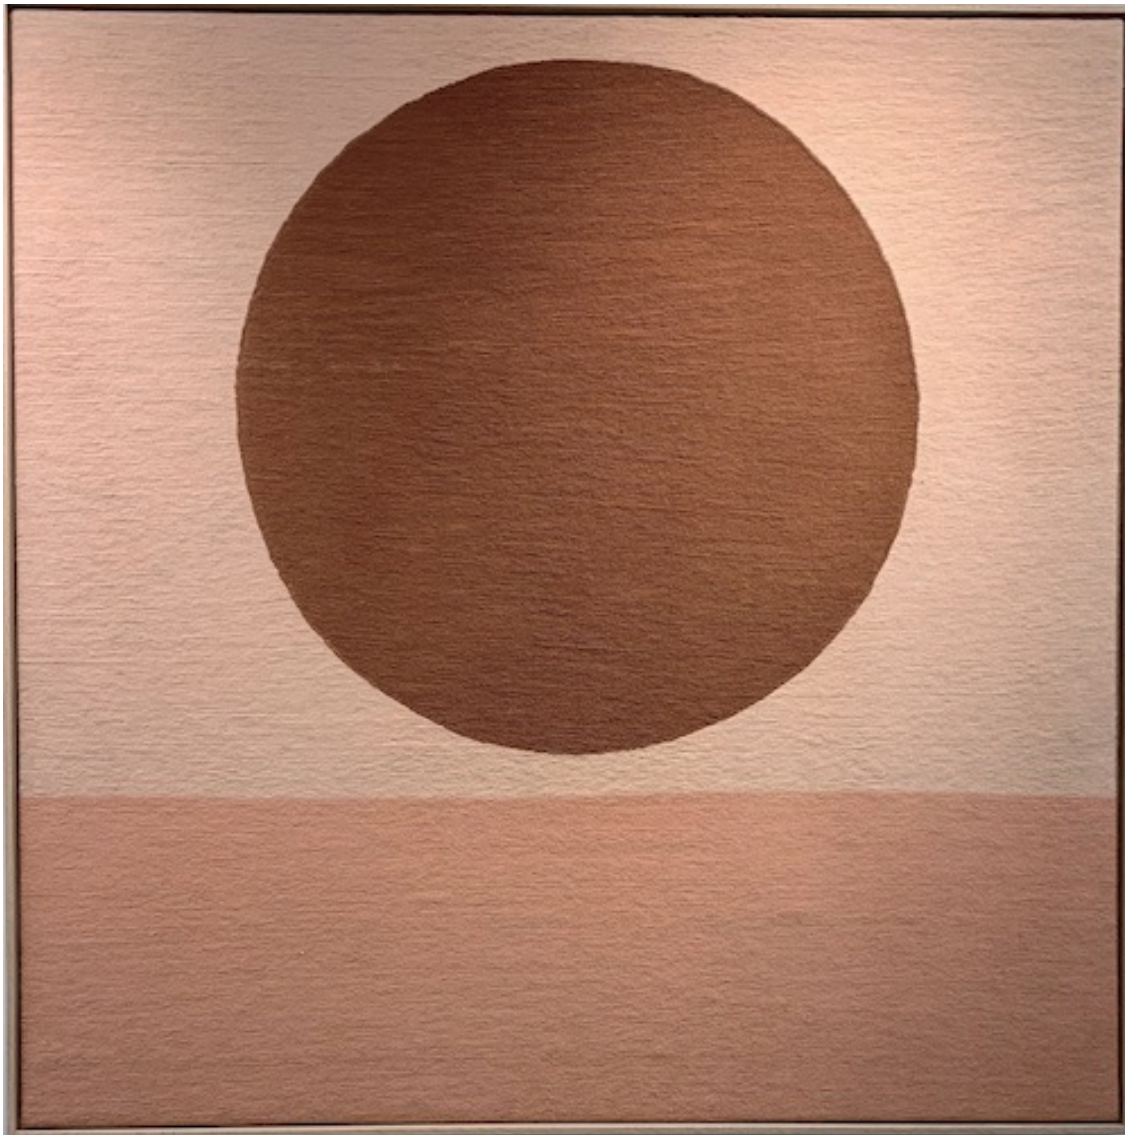

Mirage, 2024

PARVAZE

Mirage, 2024

Mini série

Laine cousue main

105 x 105 cm

Encadrement : 107 x 107 cm

Pièce unique