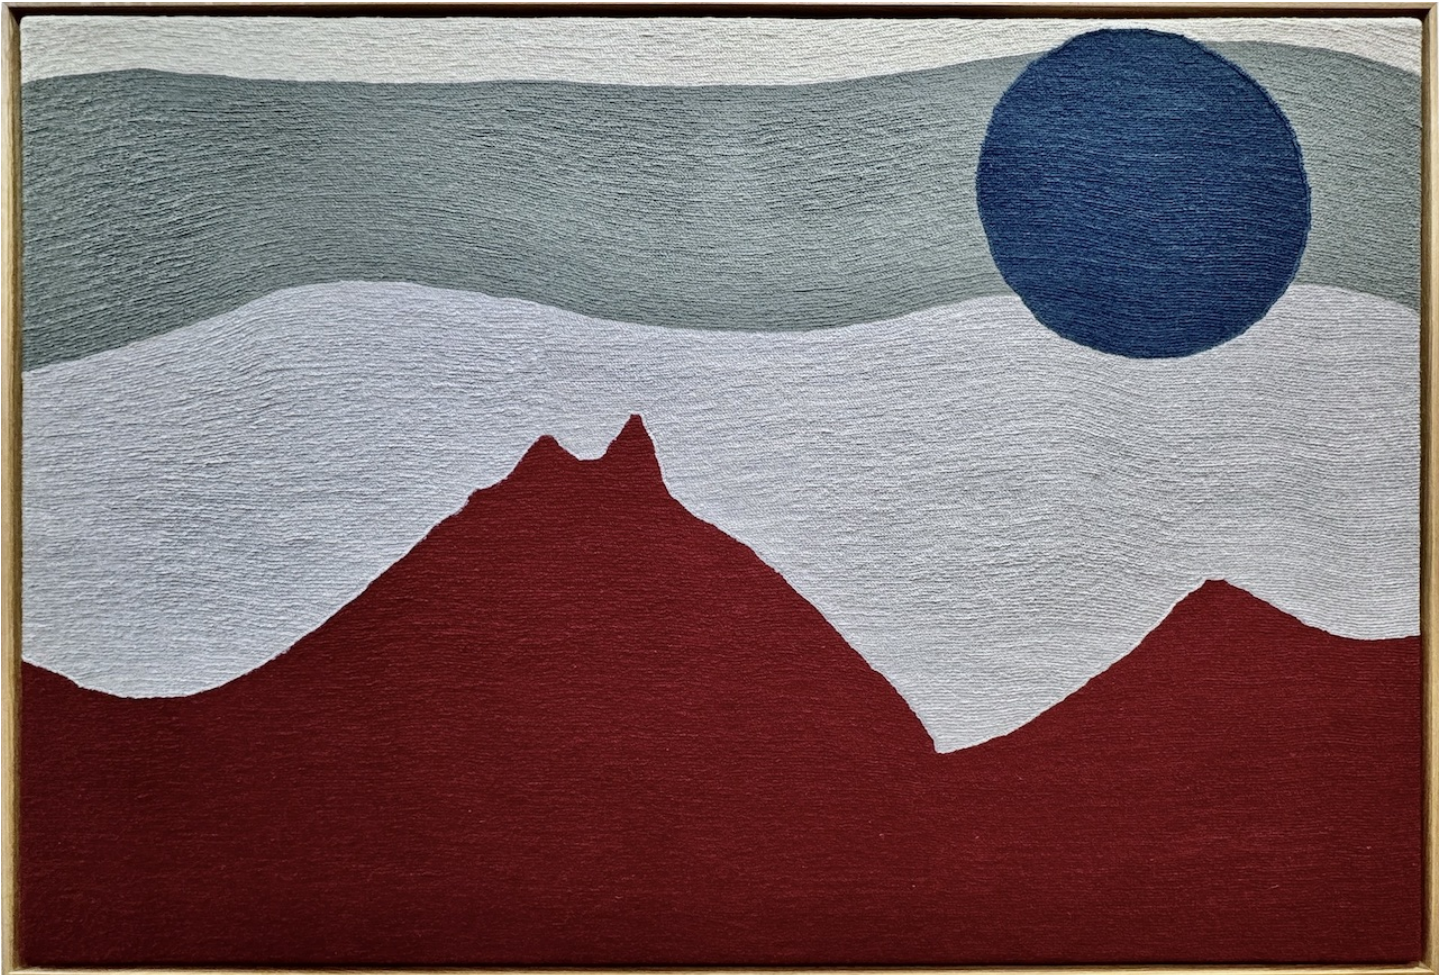

Nun Kun Hor, 2024

PARVAZE

Nun Kun Hor, 2024

Mini série

Laine cousue main

95 x 141 cm

Encadrement : 98 x 144 cm

Pièce unique