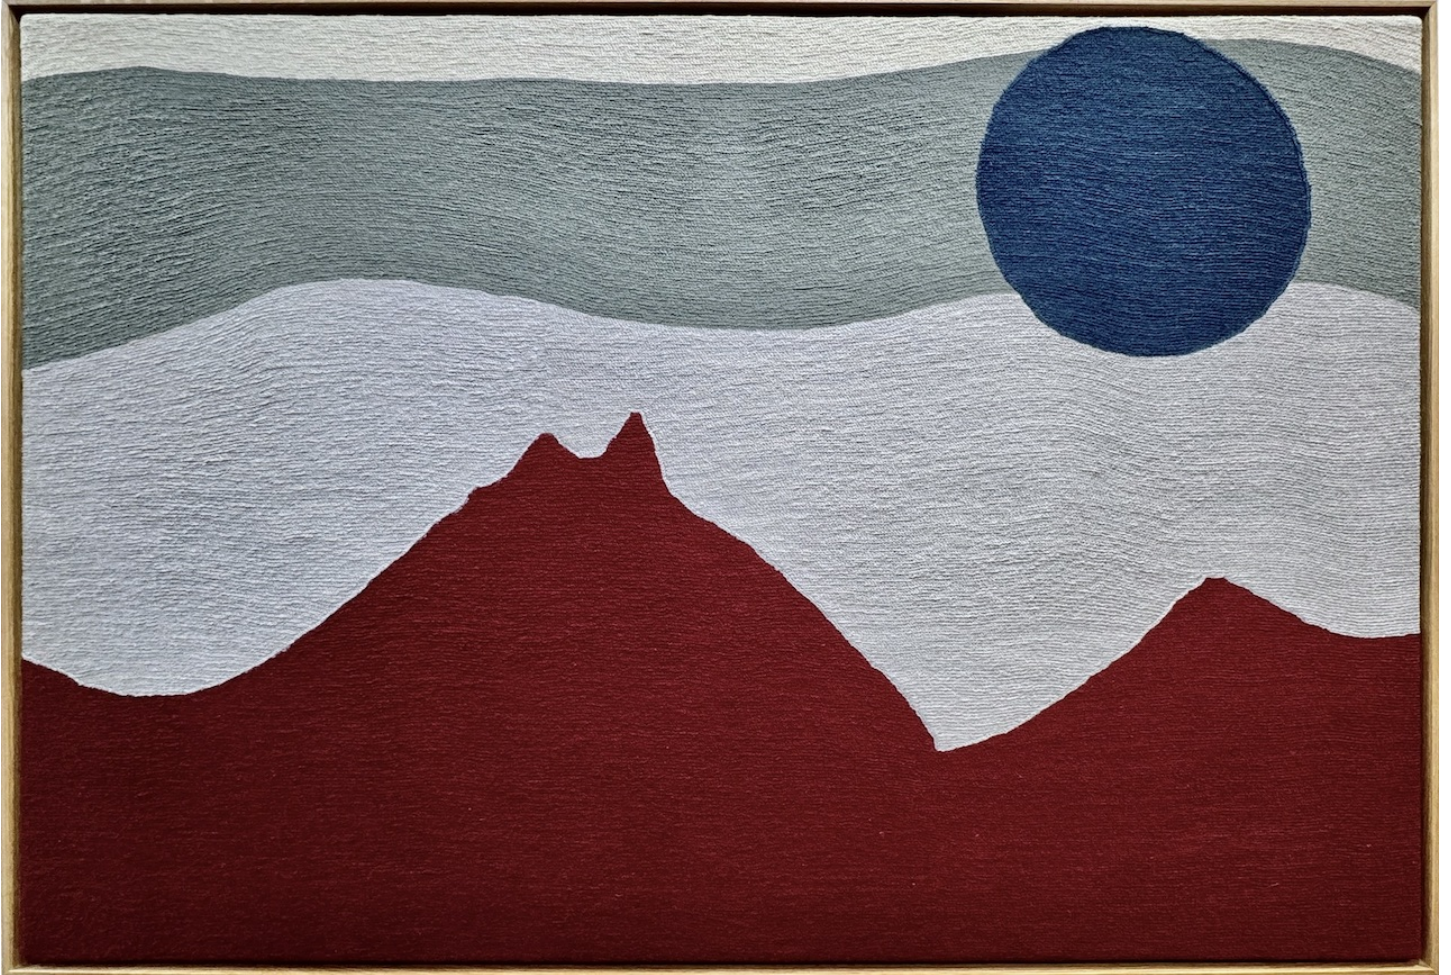

Nun Kun Hor, 2024

PARVAZE & MAYER

Nun Kun Hor, 2024

Mini série

Laine cousue main

95 x 141 cm

Encadrement : 98 x 144 cm

Pièce unique