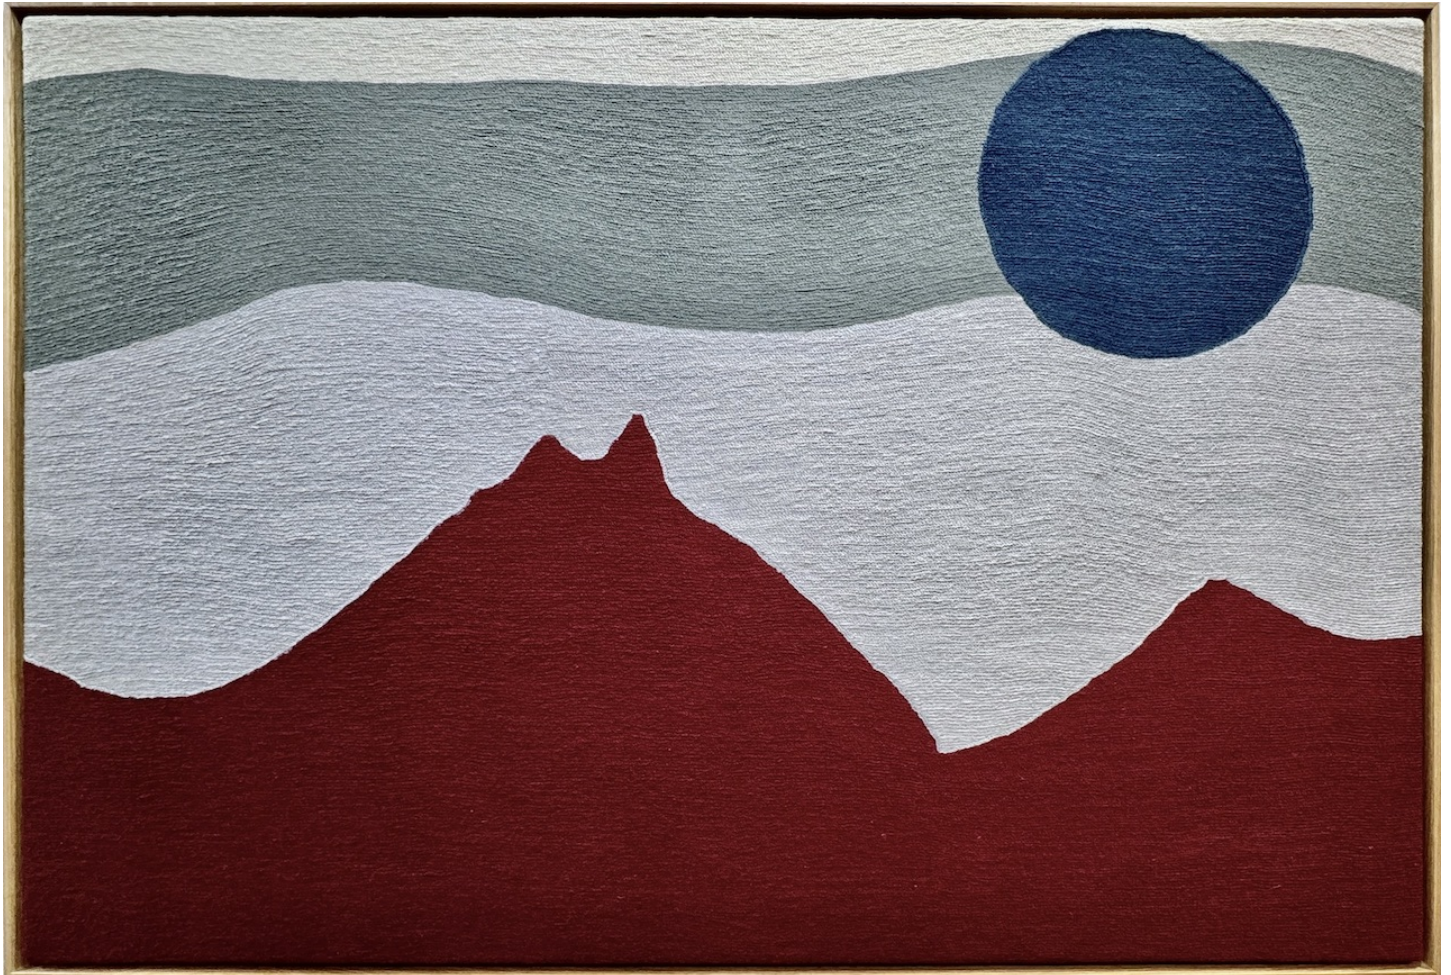

Nun Kun Hor, 2024

PARVAZE

Nun Kun Hor, 2024

Mini série

Laine cousue main

95 x 141 cm

Encadrement : 98 x 144 cm

Pièce unique