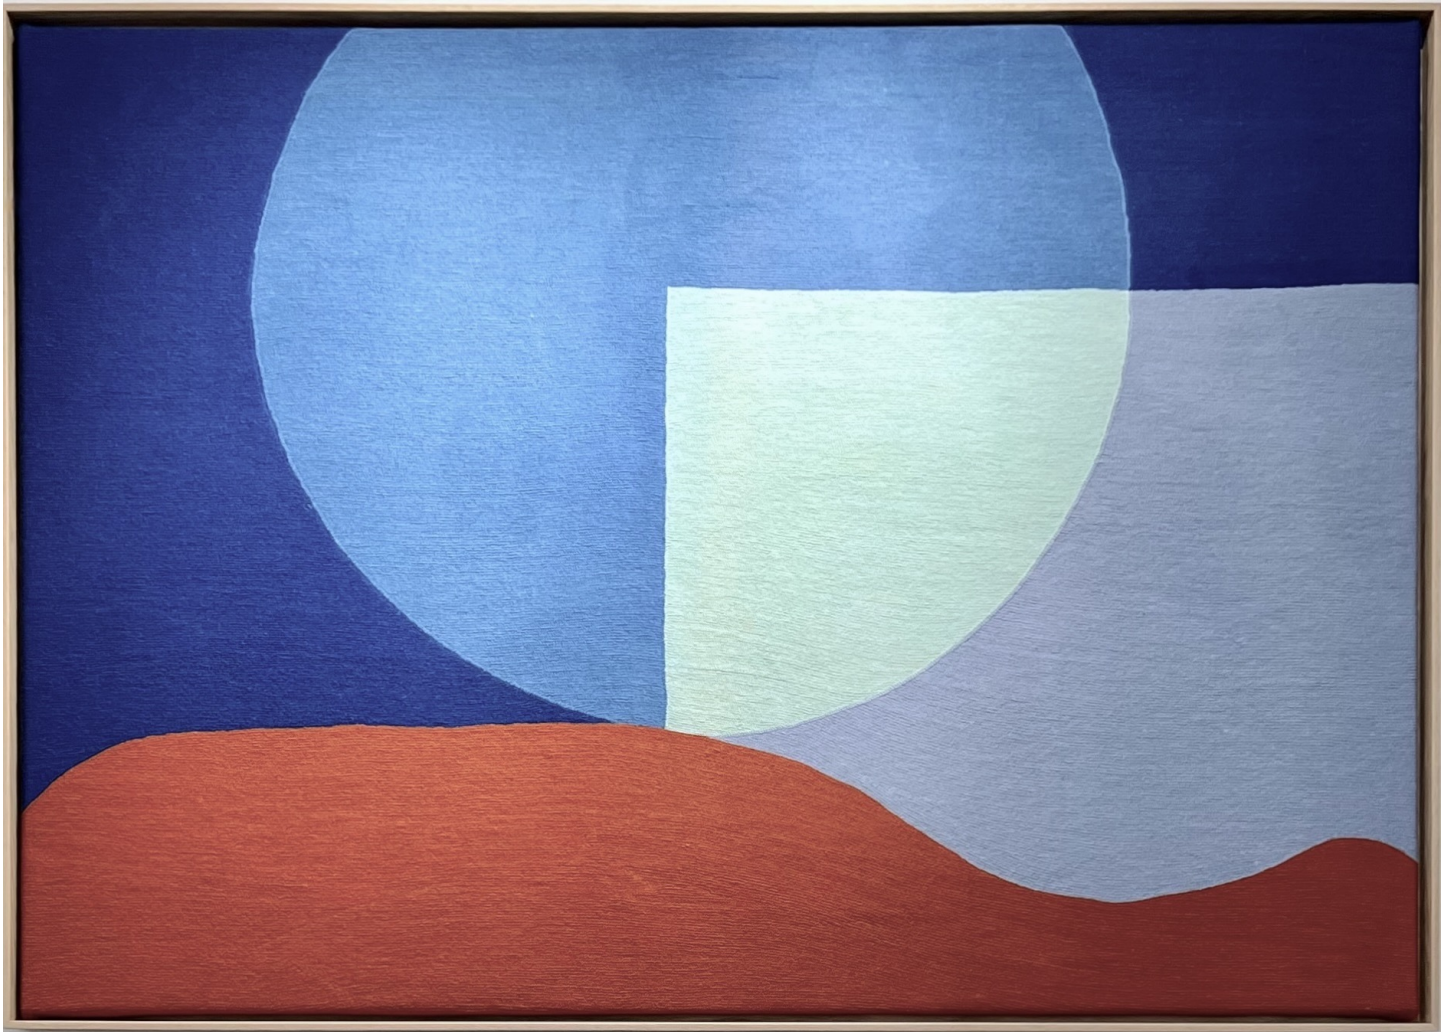

Land of Enchantment, 2024

PARVAZE

Land of Enchantment, 2024

Mini série

Laine cousue main

105 x 152 cm

Encadrement : 107 x 155 cm

Pièce unique