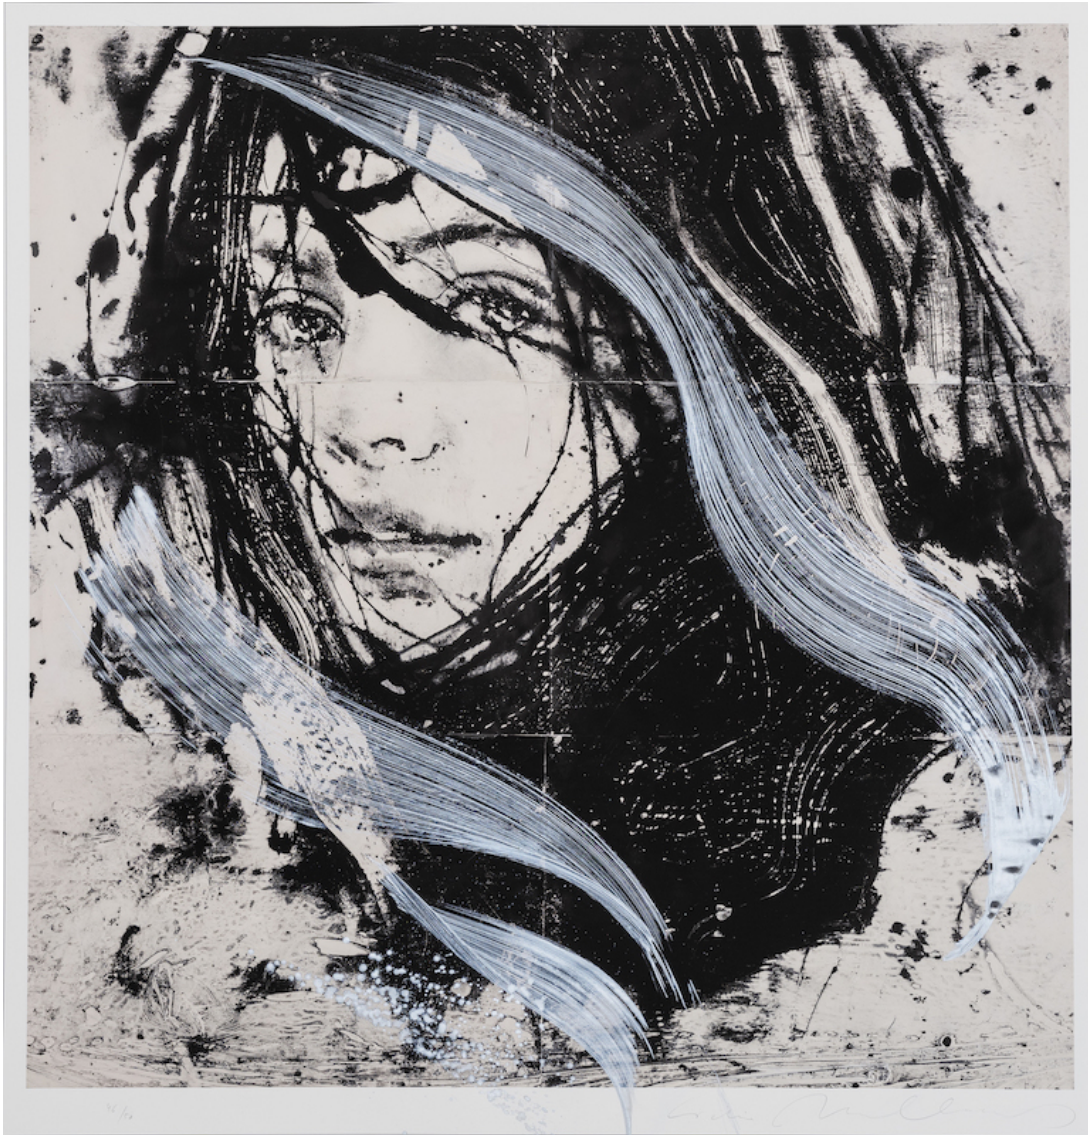

MOD 23, 2023

**LÍDIA MASLLORENS**

*MOD 23, 2023*

Edition avec rehaut original acrylique, cadre bois

148 x 142 cm

Exemplaire N° 46/50

Signé

N° INV masL060