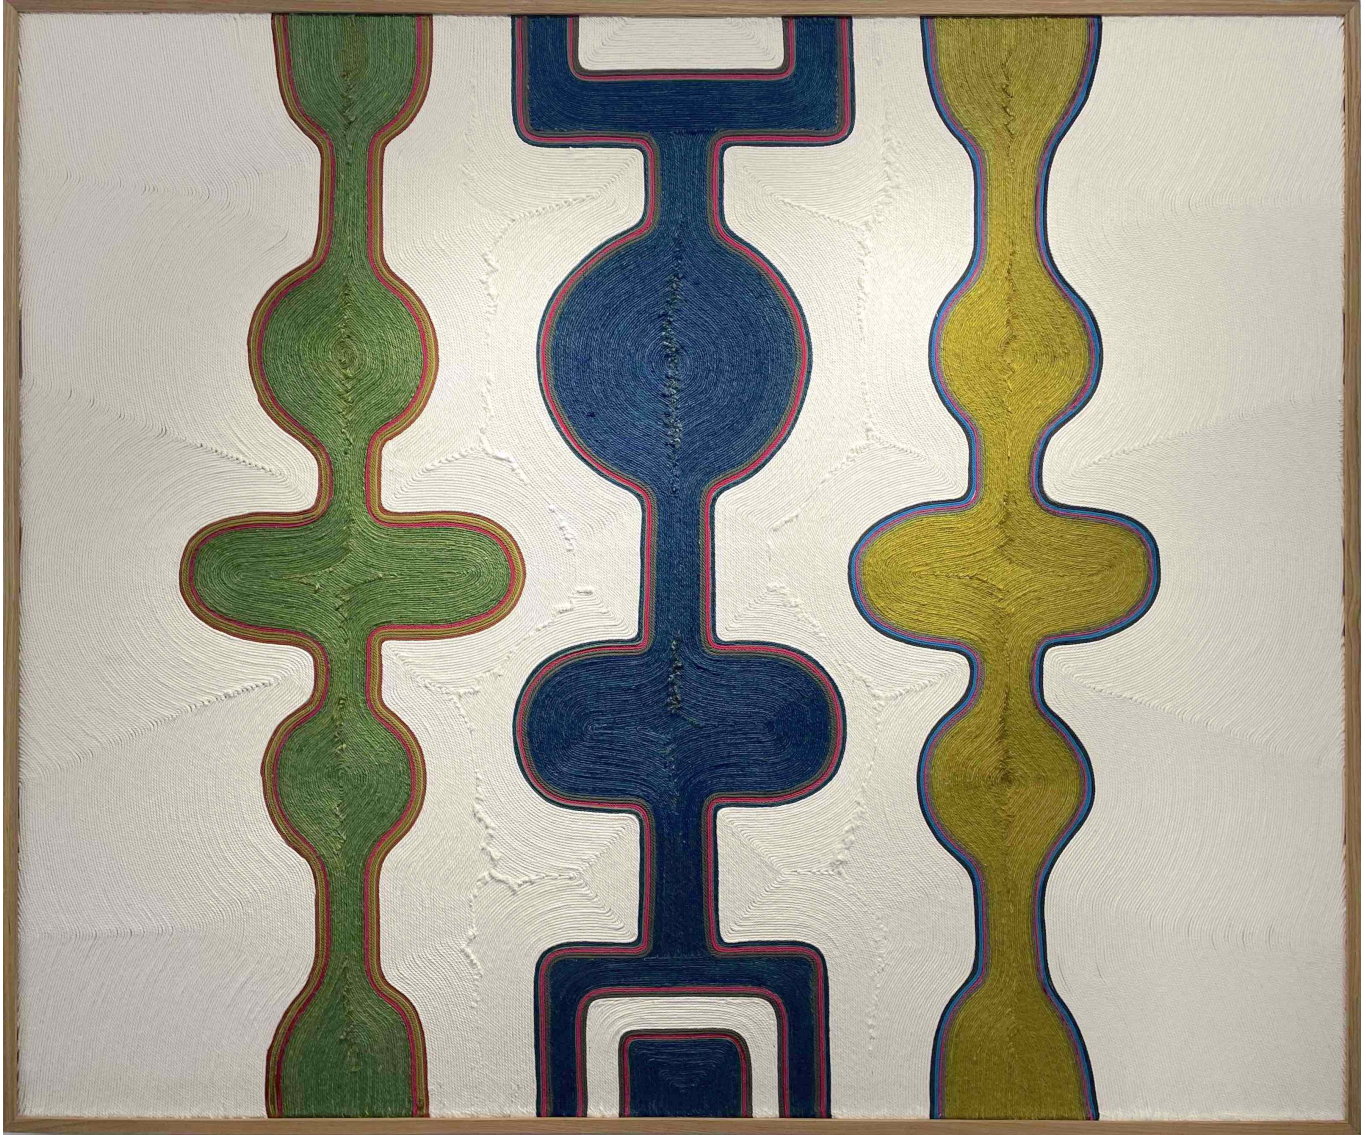

Palmas, 2024

AXELLE GOSSE

Palmas, 2024

Travail de la corde, encadré

150 x 180 cm

Encadrement : 153 x 183 cm

Pièce unique

Signé