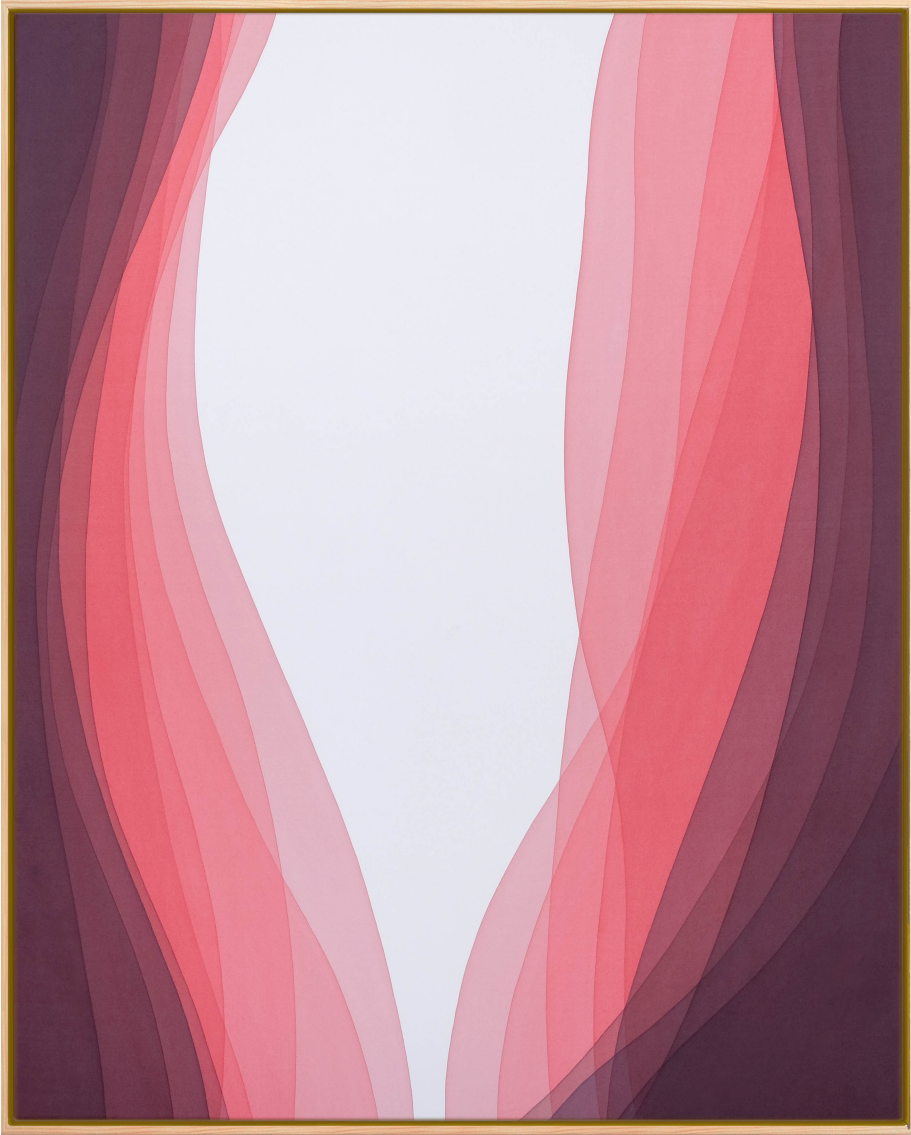

Layers 35, 2024

CAMIL GIRALT

Layers 35, 2024

Encre sur base quartz, sur toile

125 x 100 cm

Pièce unique

Signé

N° INV gjrc_048