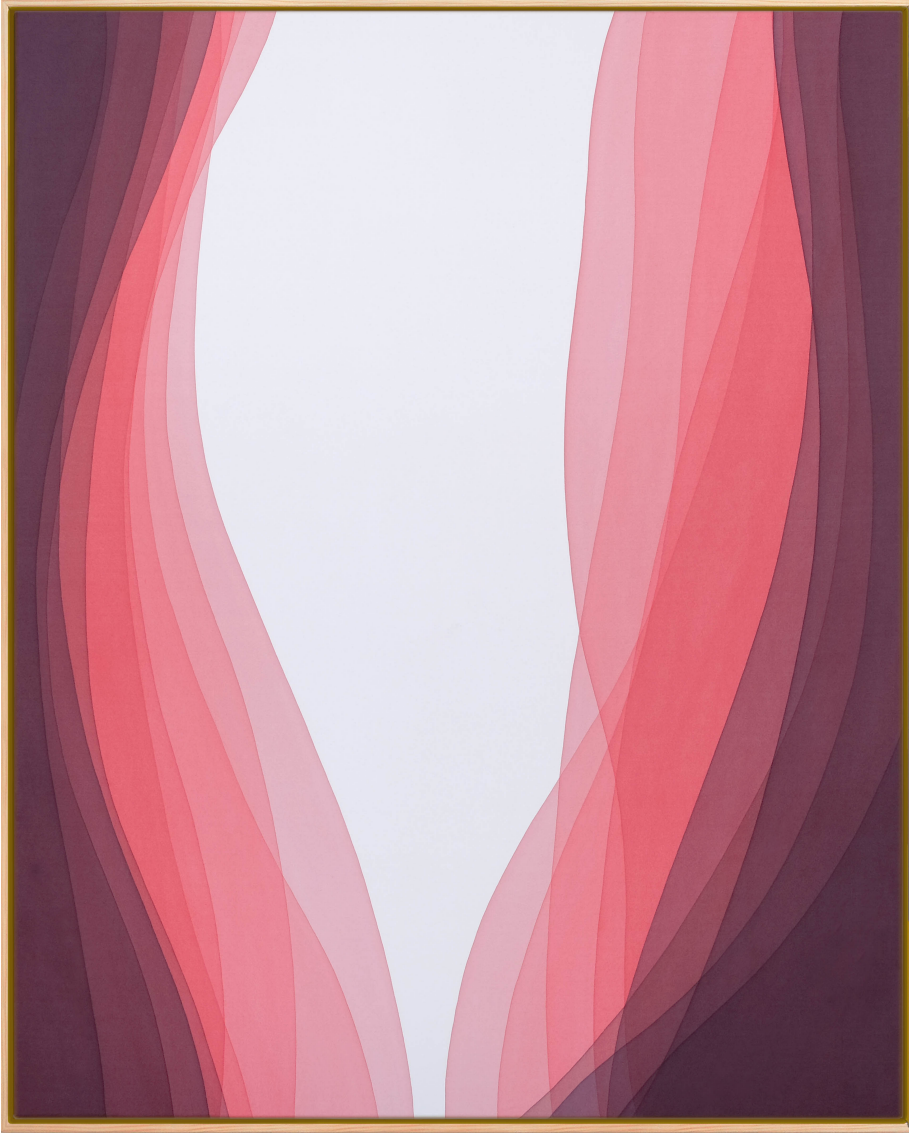

Layers 35, 2024

**CAMIL GIRALT**

*Layers 35, 2024*

Encre sur base quartz, sur toile

125 x 100 cm

Pièce unique

Signé

N° INV gjrc\_048