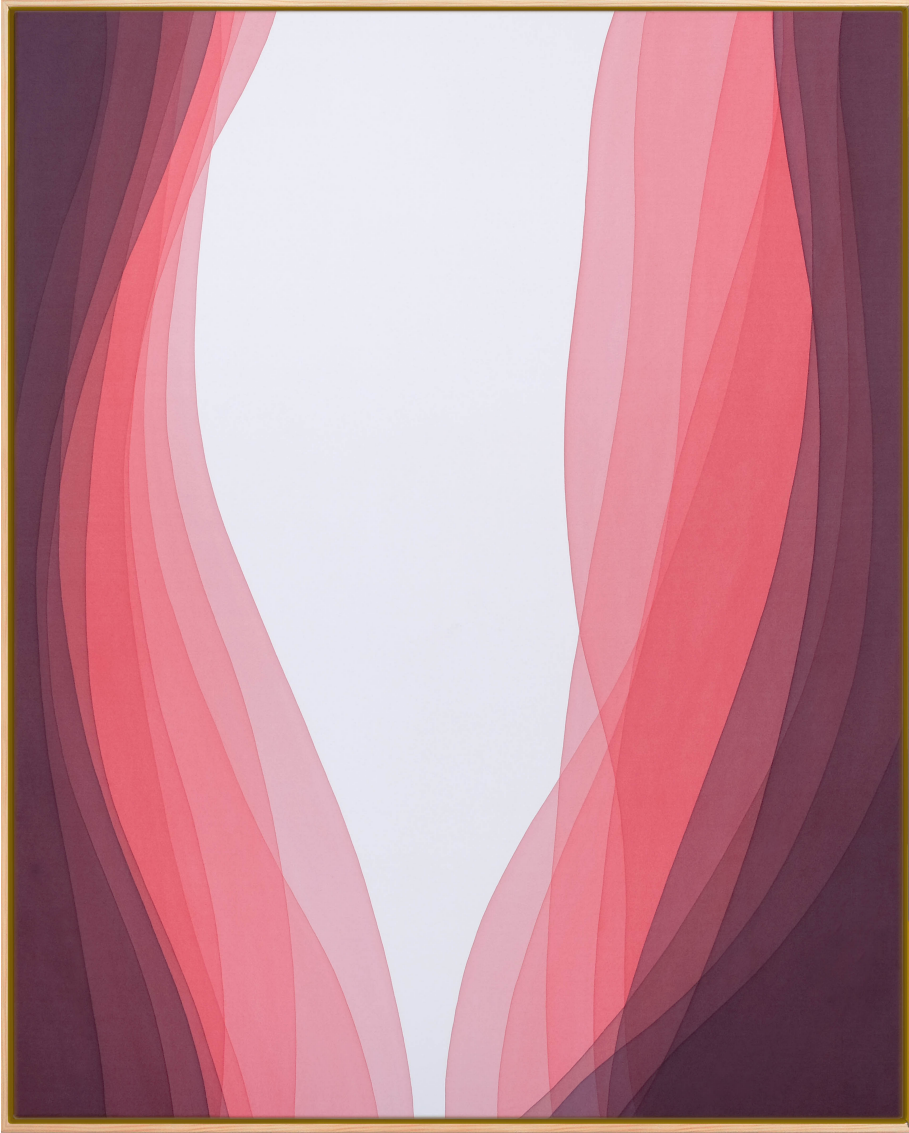

Layers 35, 2024

CAMIL GIRALT

Layers 35, 2024

Encre sur base quartz, sur toile

125 x 100 cm

Pièce unique

Signé

N° INV gjrc_048