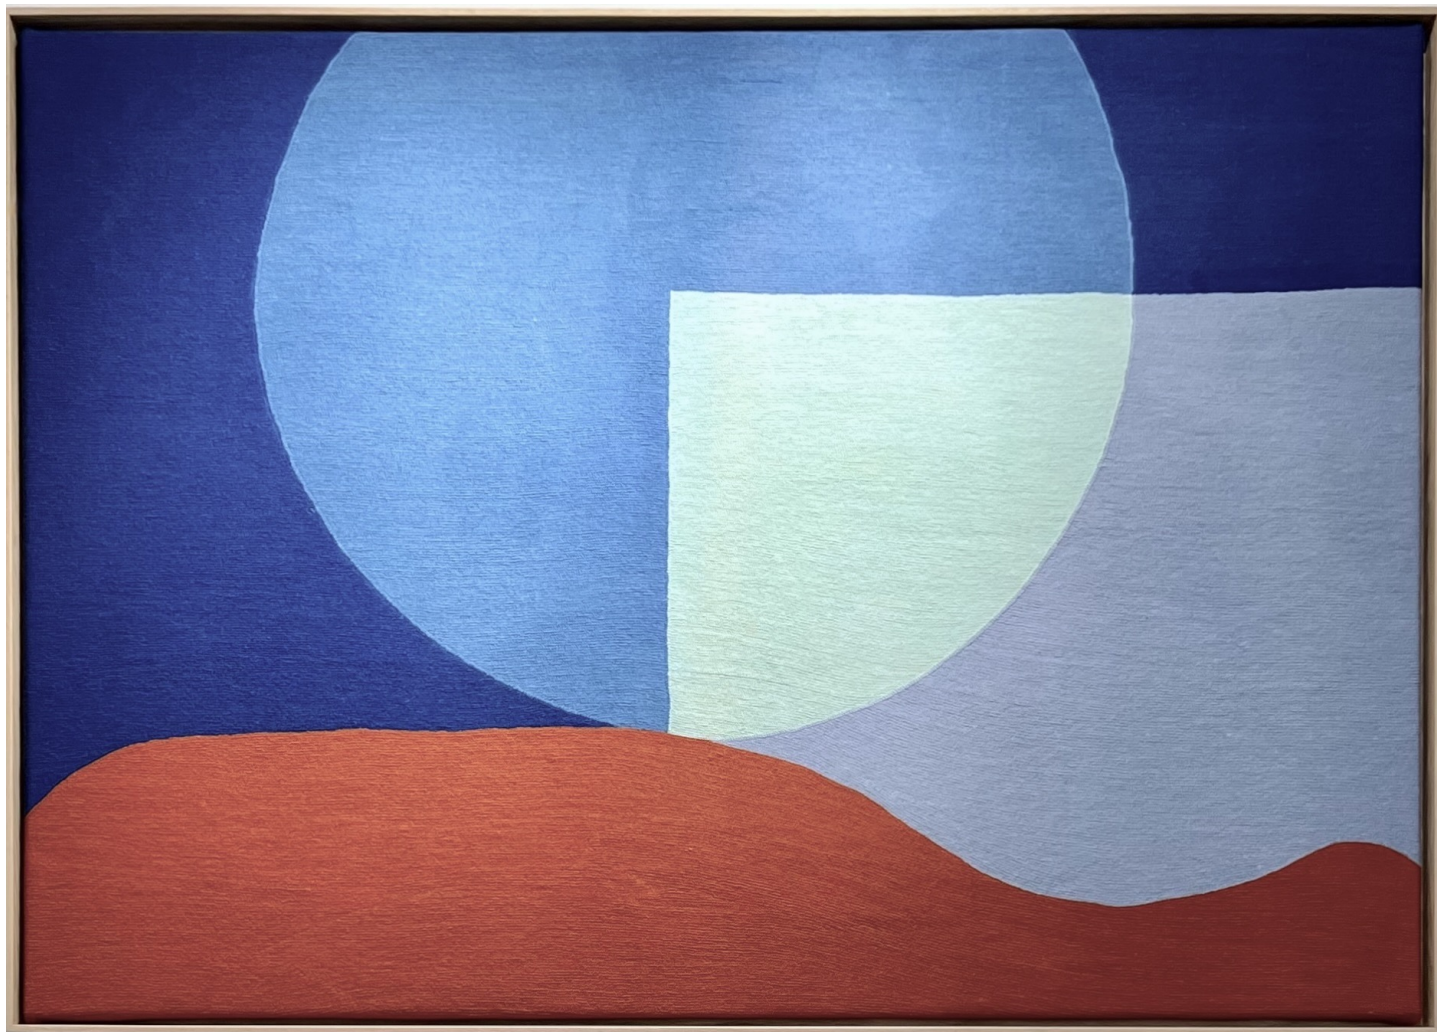

Land of enchantment, 2024

PARVAZE

Land of enchantment, 2024

Mini série

Laine cousue main

95 x 141 cm

Pièce unique

N° INV parv_006B