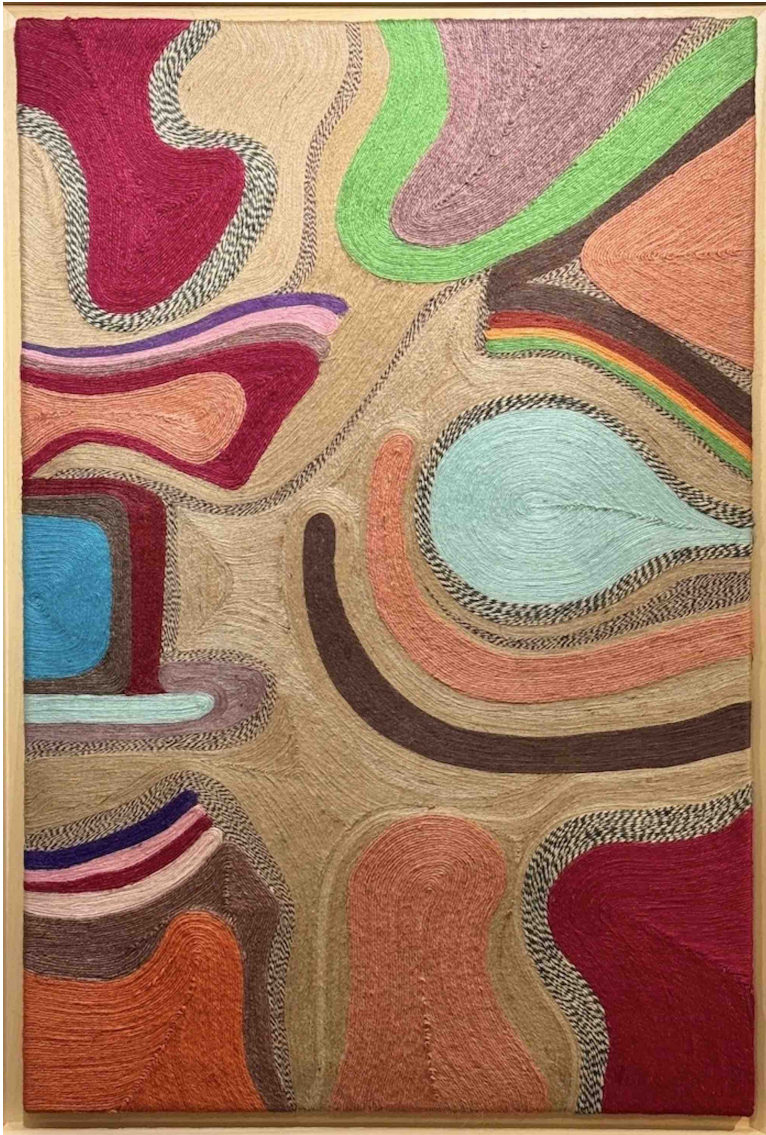

Comporta, 2024

**AXELLE GOSSE**

*Comporta, 2024*

Textile et cordes, encadré

120 x 80 cm

Pièce unique

Signé

N° INV gosa\_021