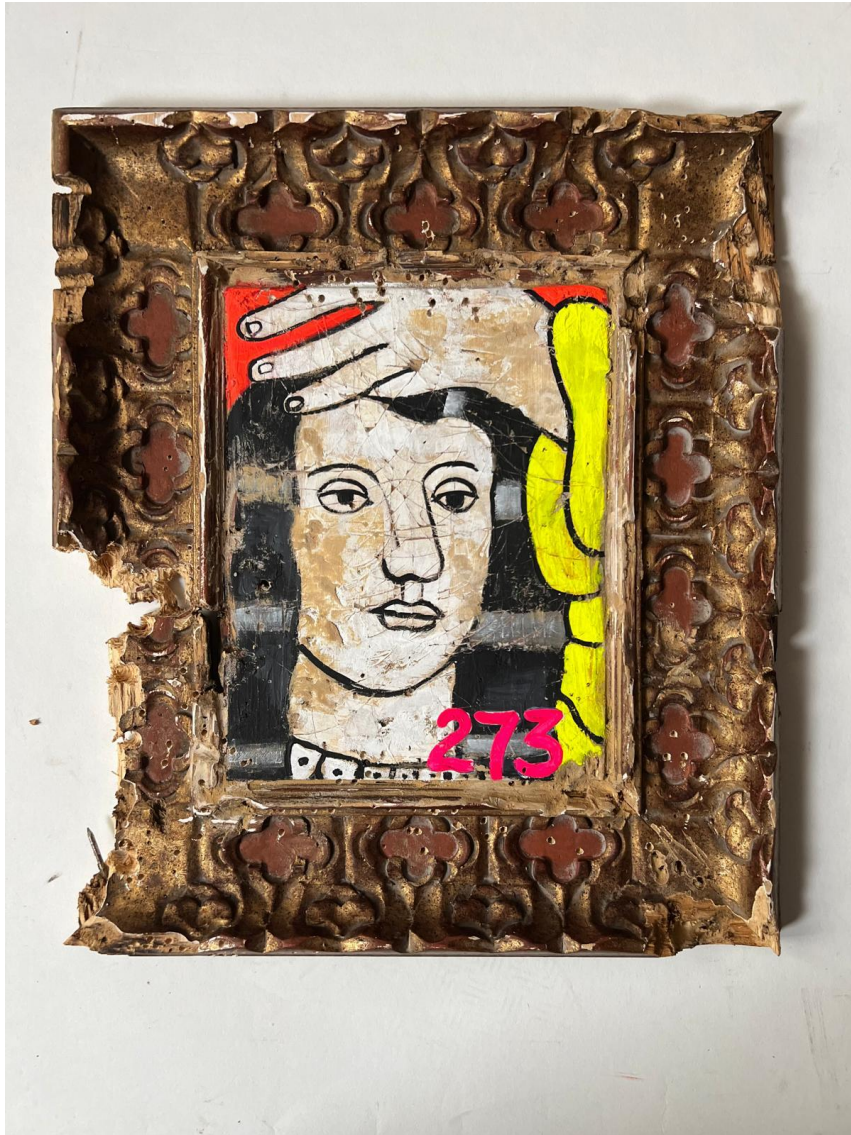

Woman 273, 2025

JORIS GHILINI

Woman 273, 2025

Acrylique sur bois, plexiglass

51 x 42 x 10cm

Pièce unique

Signé

N° INV ghij_052