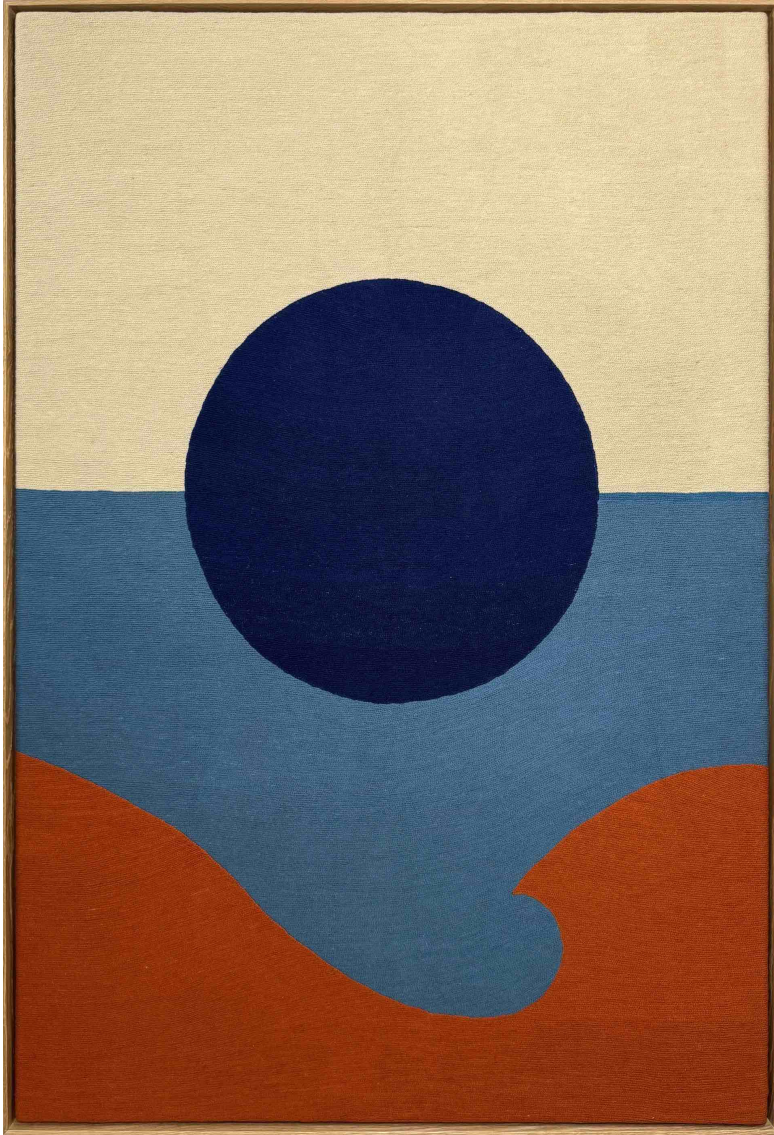

Agua y Sol, 2024

**PARVAZE & MAYER**

*Agua y Sol*, 2024

Mini série

Laine cousue main, cadre bois

152 x 105 cm

Encadrement : 155 x 108 cm

Pièce unique