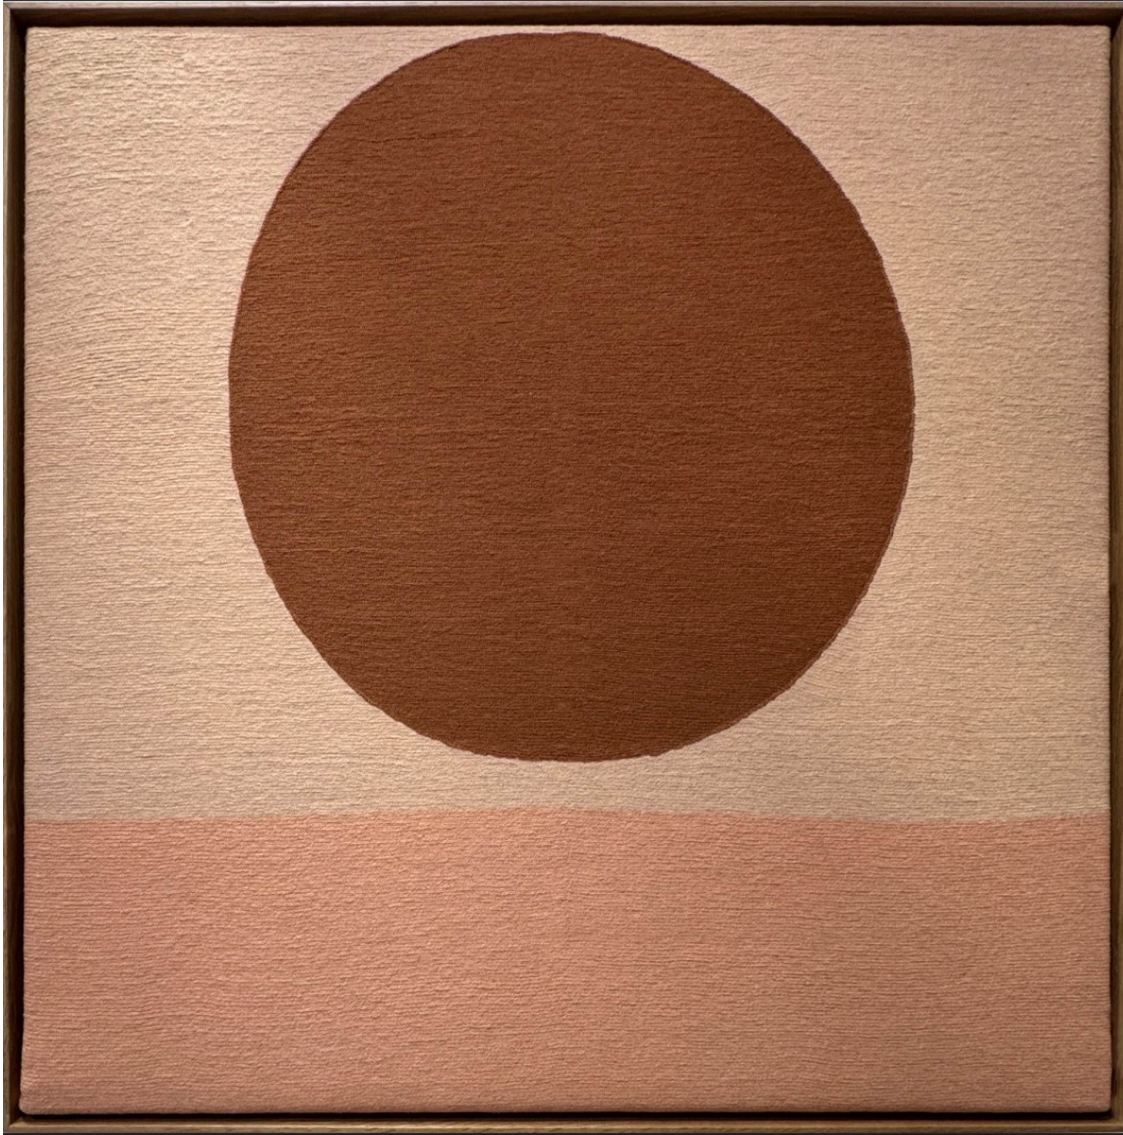

Mirage, 2024

PARVAZE & MAYER

Mirage, 2024

Mini série

Laine cousue main, cadre bois

105 x 105 cm

Encadrement : 107 x 107 cm

Pièce unique