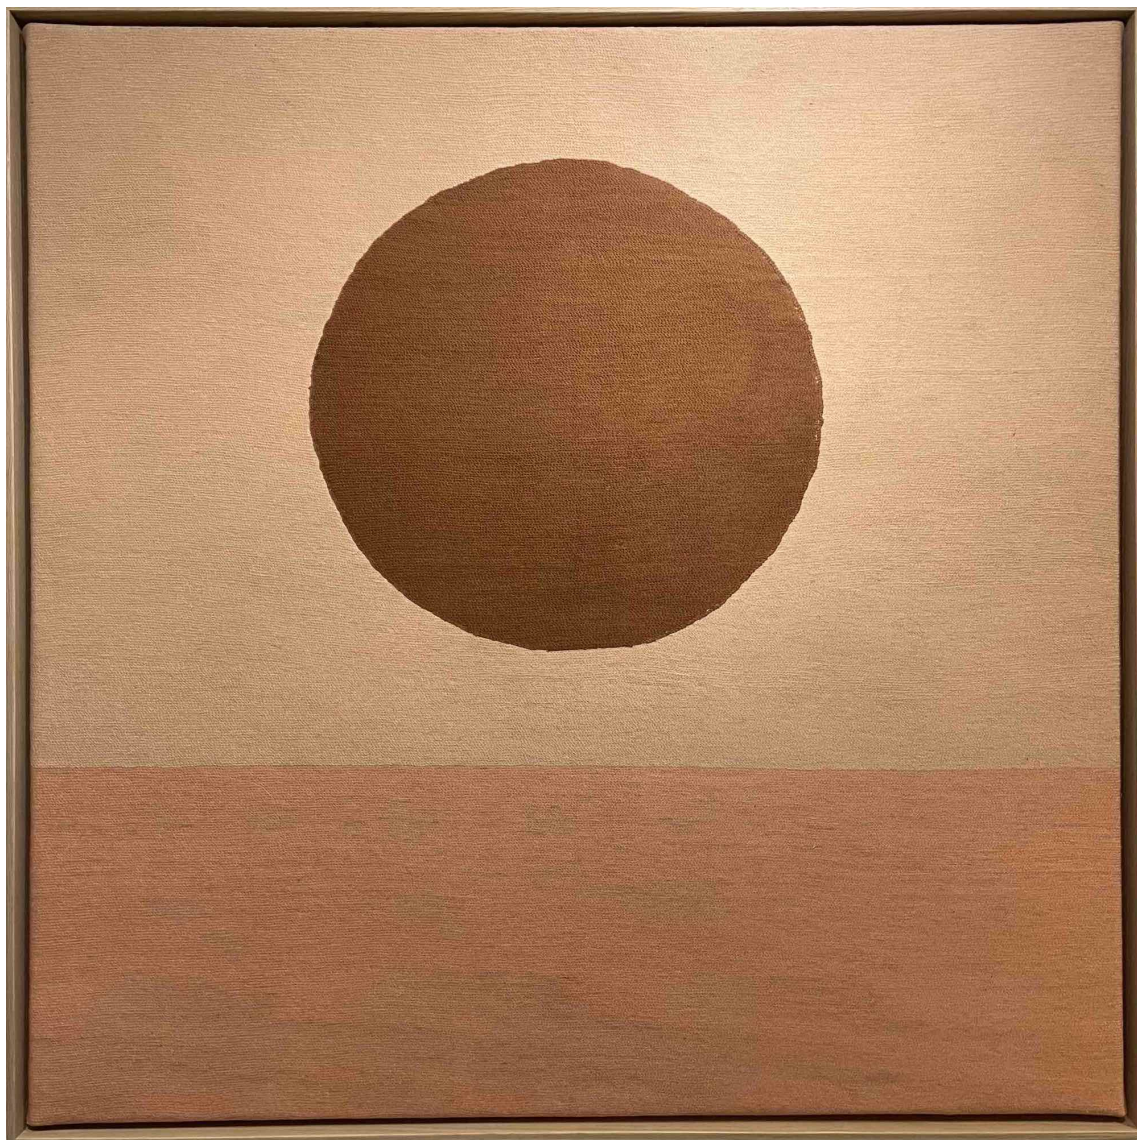

Mirage 2, 2024

PARVAZE & MAYER

Mirage 2, 2024

Mini série

Laine cousue main, cadre bois

105 x 105 cm

Encadrement : 107 x 107 cm

Pièce unique