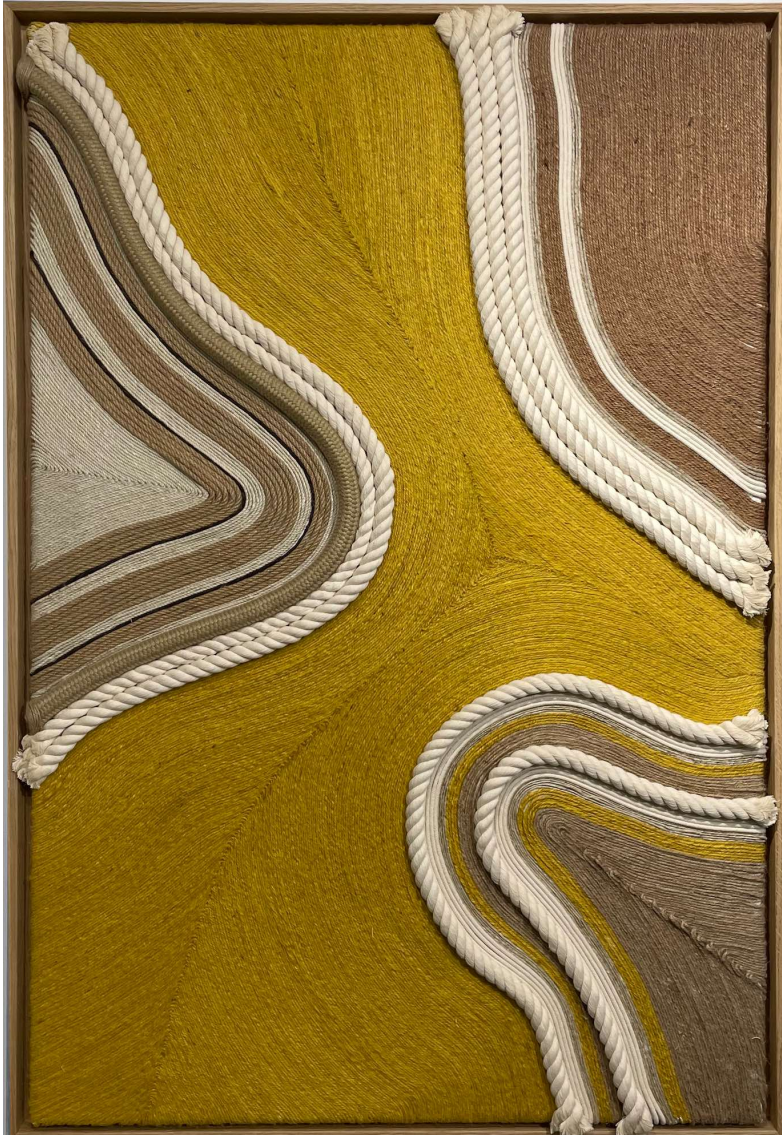

Surata 2, 2024

**AXELLE GOSSE**

*Surata 2, 2024*

Cordes collées sur toile, encadré

80 x 120 cm

Encadrement : 84 x 123 cm

Pièce unique

Signé