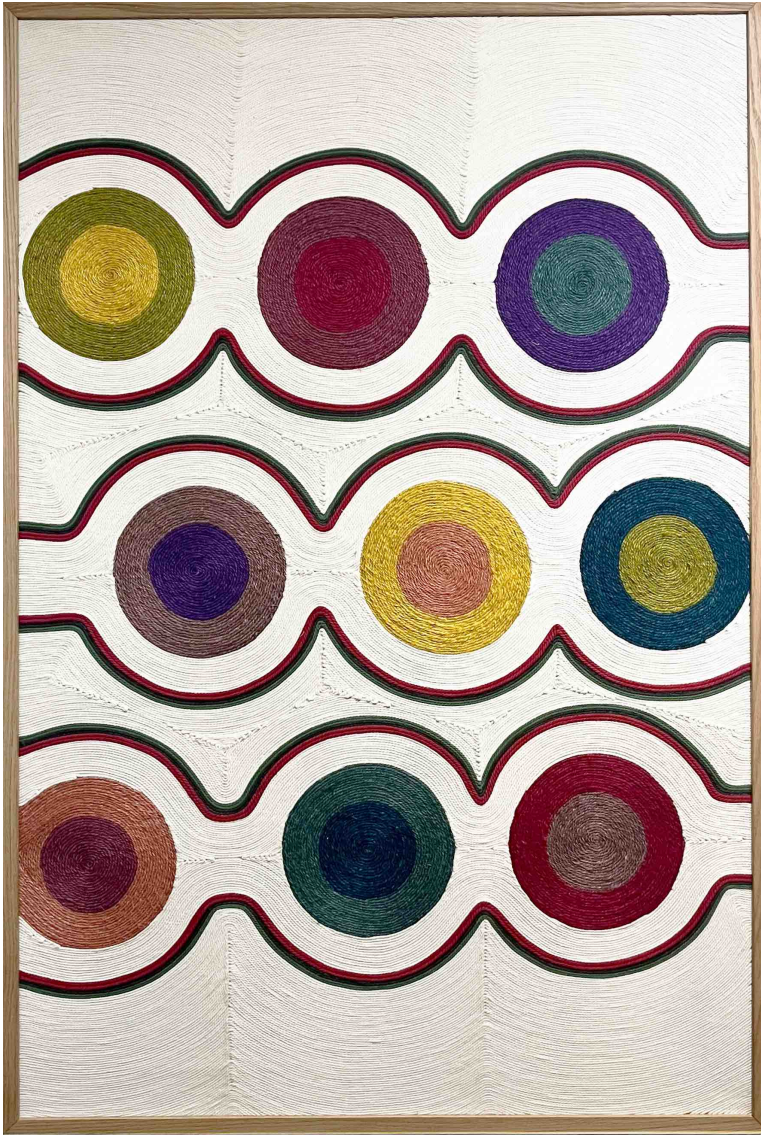

Barslan, 2024

AXELLE GOSSE

Barslan, 2024

Cordes collées sur toile, encadré

120 x 80 cm

Encadrement : 123 x 84 cm

Pièce unique

Signé