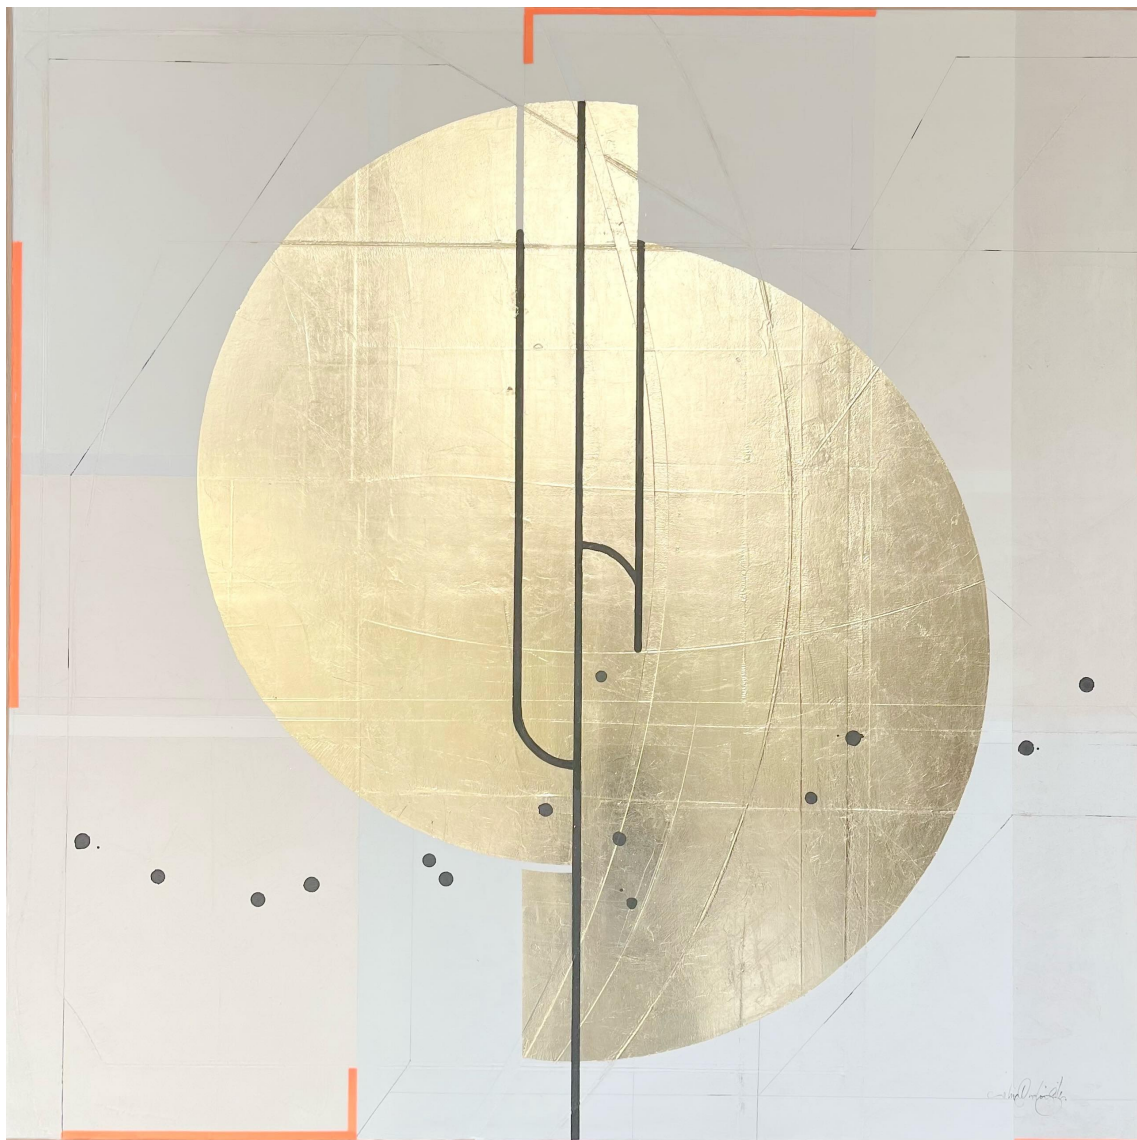

View, 2025

ELISE OUDIN GILLES

View, 2025

Huile, acrylique et or sur toile de lin, encadré

100 x 100 cm

Encadrement : 105 x 105 cm

Pièce unique

Signé

N° INV oude_674