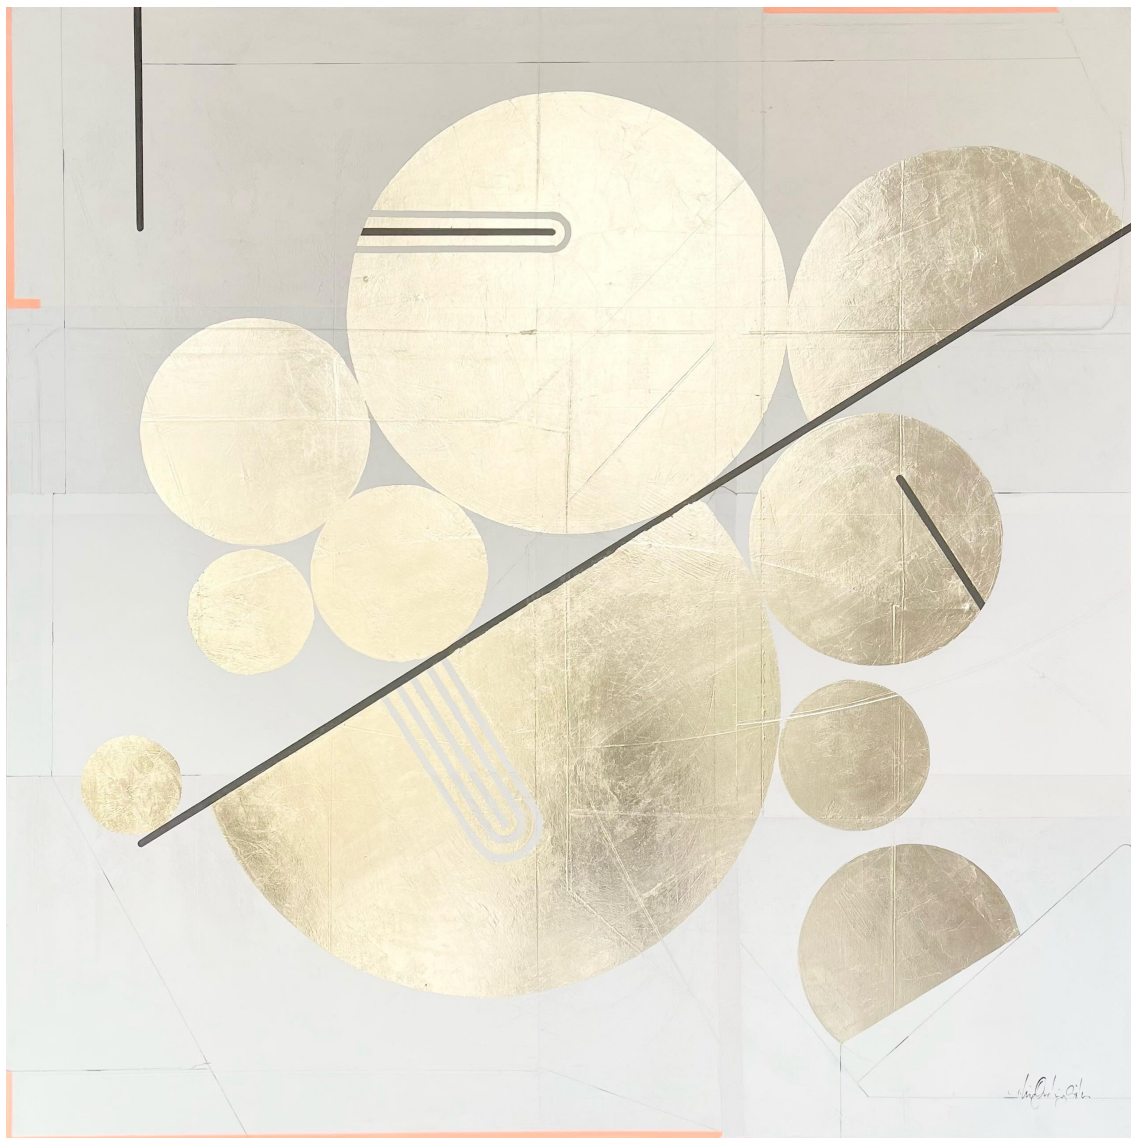

Feel, 2025

ELISE OUDIN GILLES

Feel, 2025

Huile, acrylique et or sur toile de lin, encadré

100 x 100 cm

Encadrement : 105 x 105 cm

Pièce unique

Signé