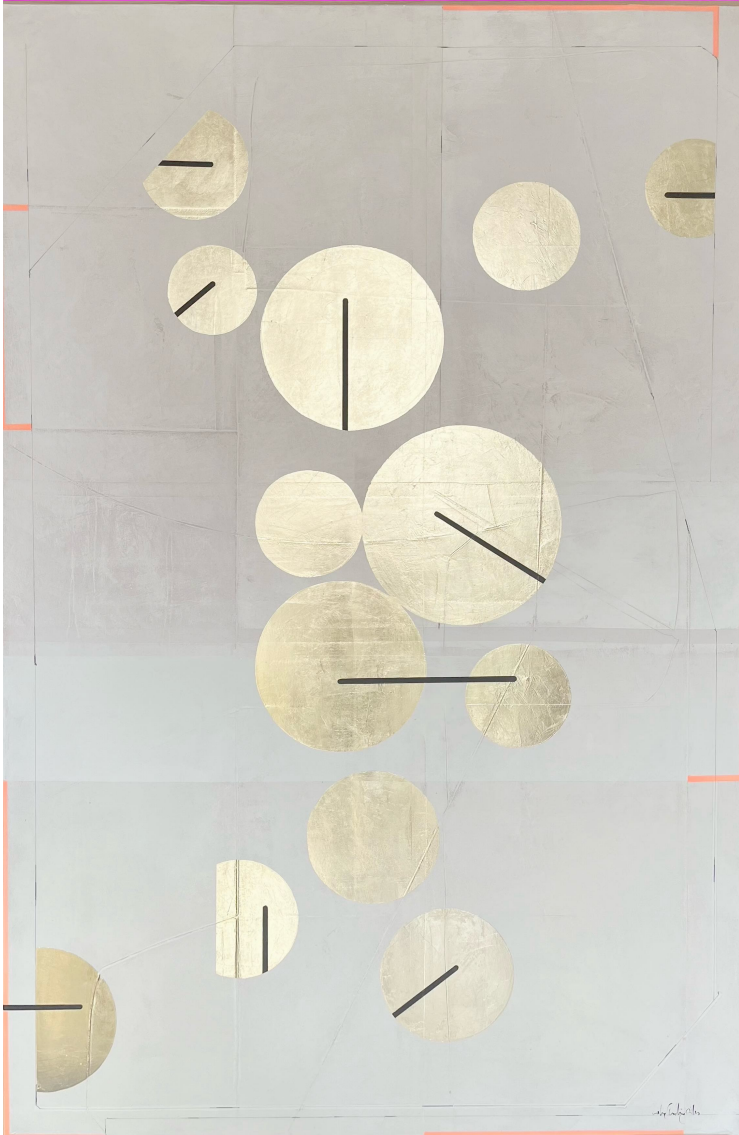

## Precious, 2025

### **ELISE OUDIN GILLES**

*Precious, 2025*

Huile, acrylique et or sur toile de lin, encadré

146 x 97 cm

Encadrement : 152 x 103 cm

Pièce unique

Signé

N° INV oude\_677