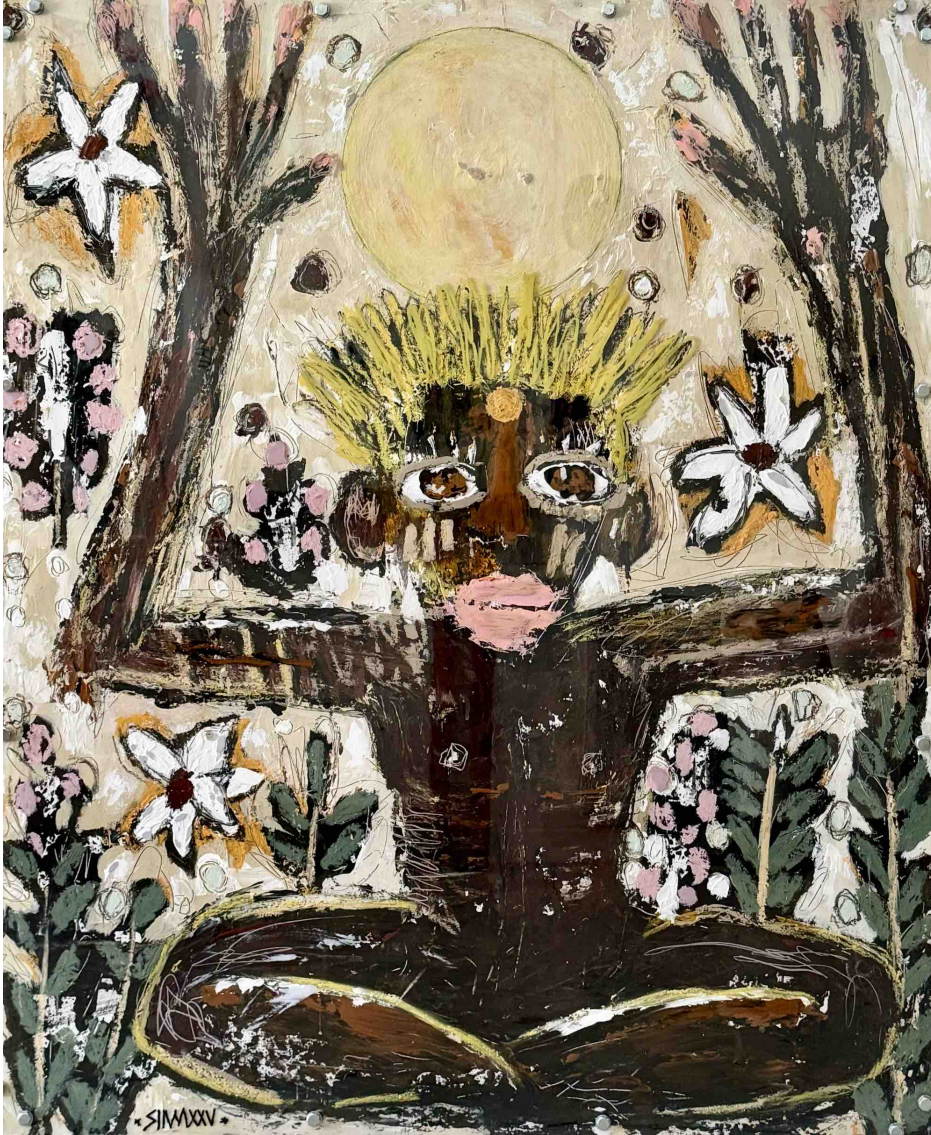

Les pouvoirs de la pleine lune, 2025

SILVIA CALMEJANE

Les pouvoirs de la pleine lune, 2025

Peinture acrylique sur bois et plexiglas. Chassis Métal.

120 x 100 cm

Pièce unique

Signé et daté

N° INV cals_693