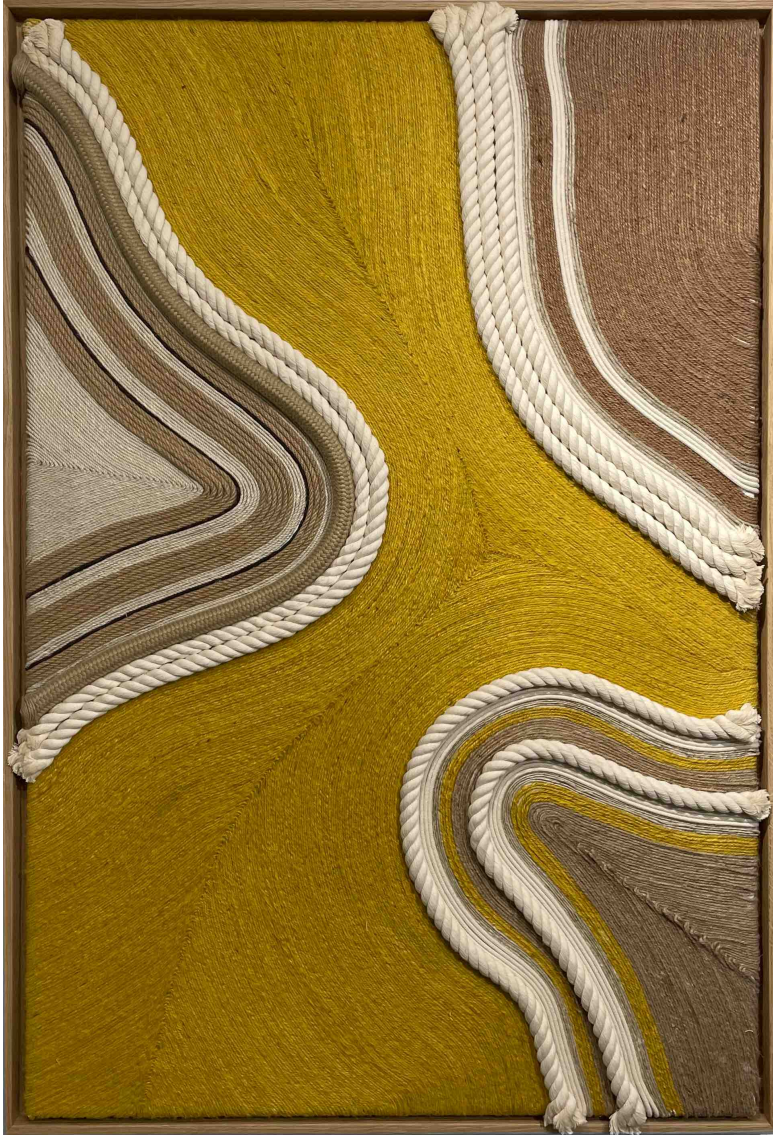

Surata 2, 2024

AXELLE GOSSE

Surata 2, 2024

Cordes collées sur toile, encadré

80 x 120 cm

Encadrement : 84 x 123 cm

Pièce unique

Signé