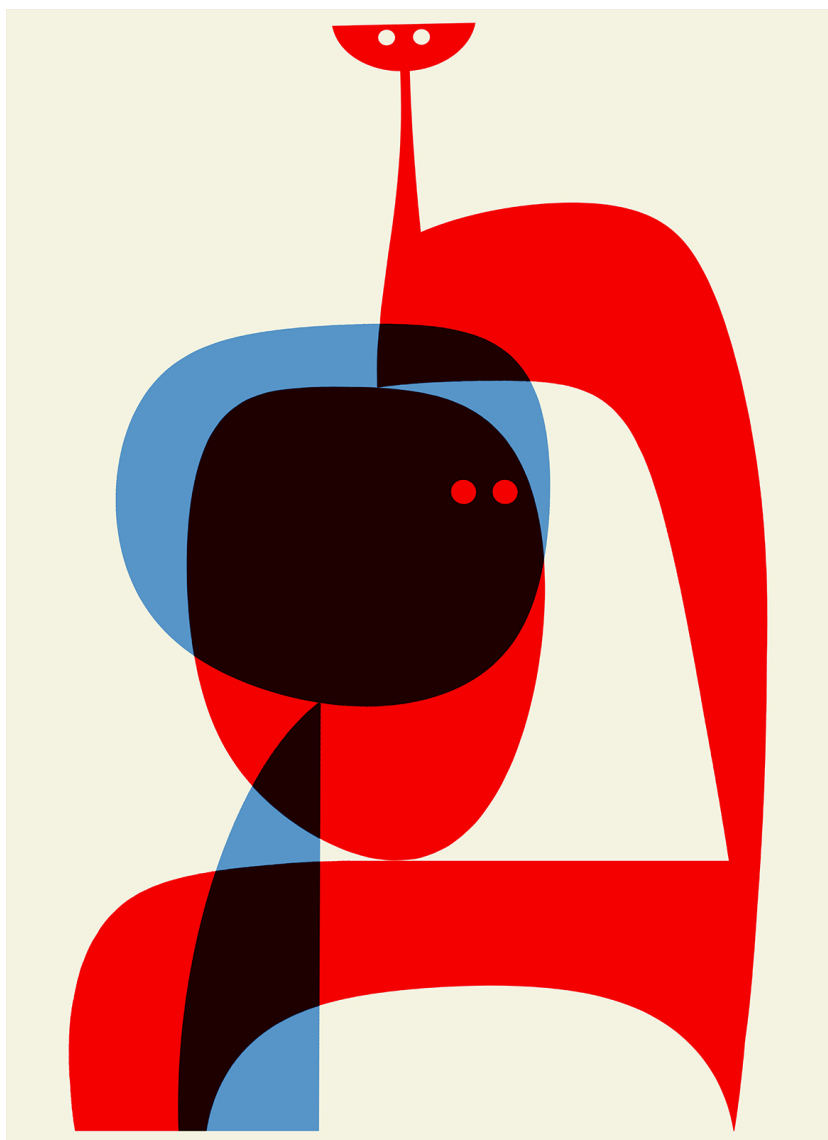

Oeuvres Exposées

MARCEL CEUPPENS

Seated Nude, 2014

Impressions pigmentaires, encadré

76 x 55 cm

Encadrement : 84 x 65 cm

Edition de 15 ex

Signé et numéroté

N° INV ceum_001A