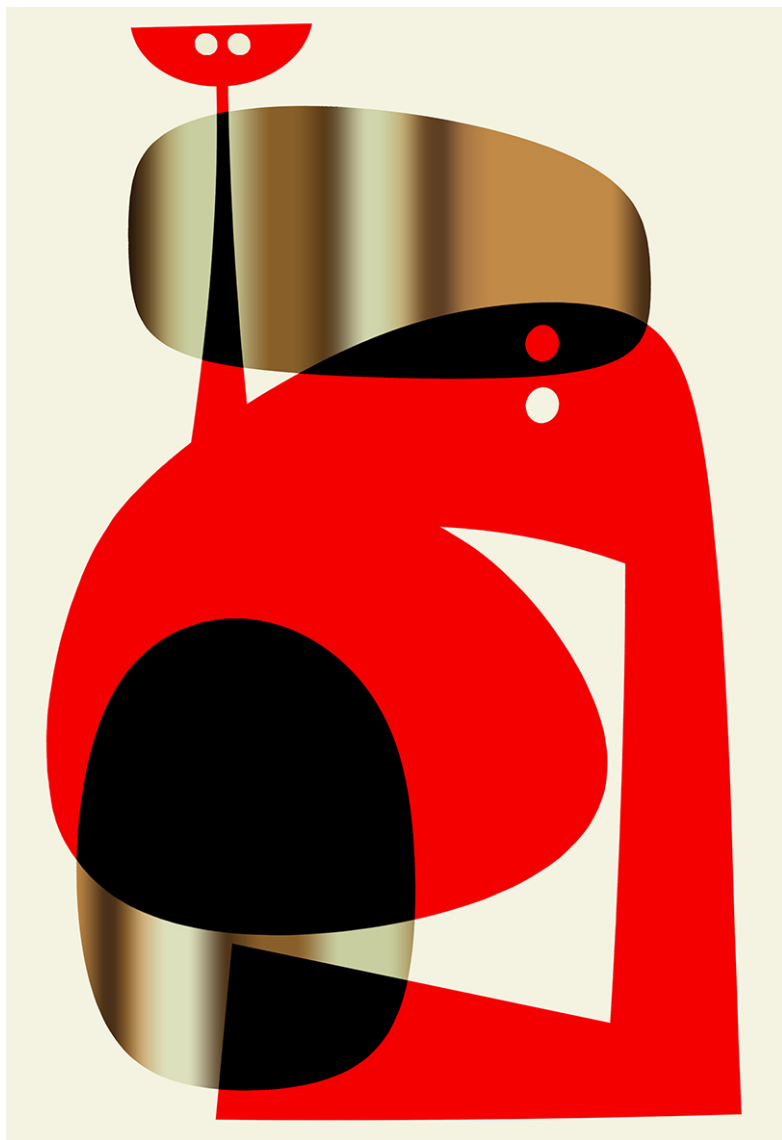

Oeuvres Exposées

MARCEL CEUPPENS

Seated Nude #2, 2018

Impressions pigmentaires, encadré

48 x 33 cm

Encadrement : 51 x 36 cm

Edition de 75 ex

Signé et numéroté

N° INV ceum_038