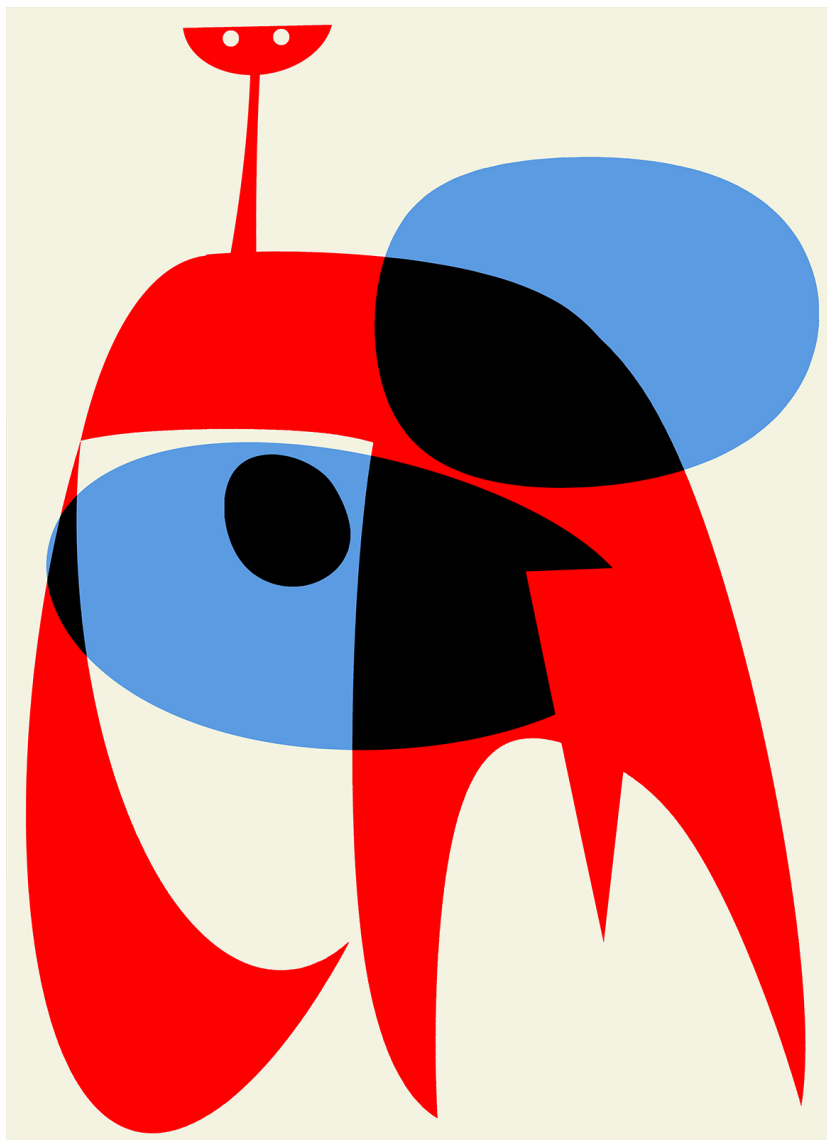

Oeuvres Exposées

MARCEL CEUPPENS

Composition 18/5, 2015

Impressions pigmentaires, encadré

76 x 55 cm

Encadrement : 89 x 71 cm

Edition de 15 ex

Signé et numéroté

N° INV ceum_011A