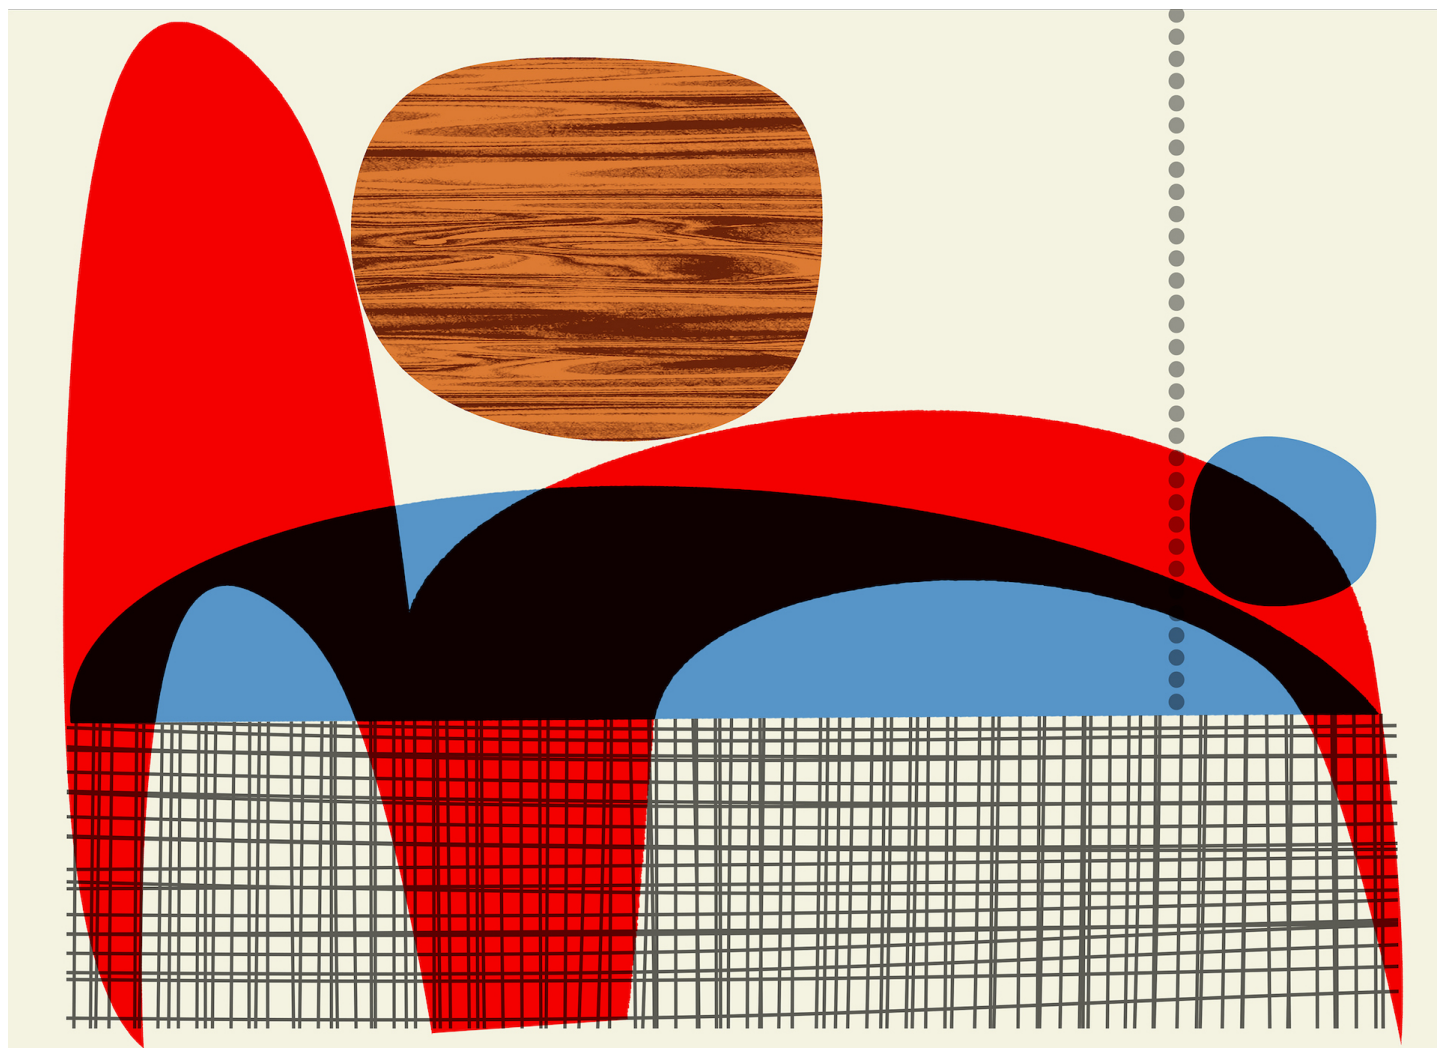

Oeuvres Exposées

MARCEL CEUPPENS

Landscape, 2015

Impressions pigmentaires, encadré

76 x 55 cm

Encadrement : 84 x 65 cm

Edition de 15 ex

Signé et numéroté

N° INV ceum_005A