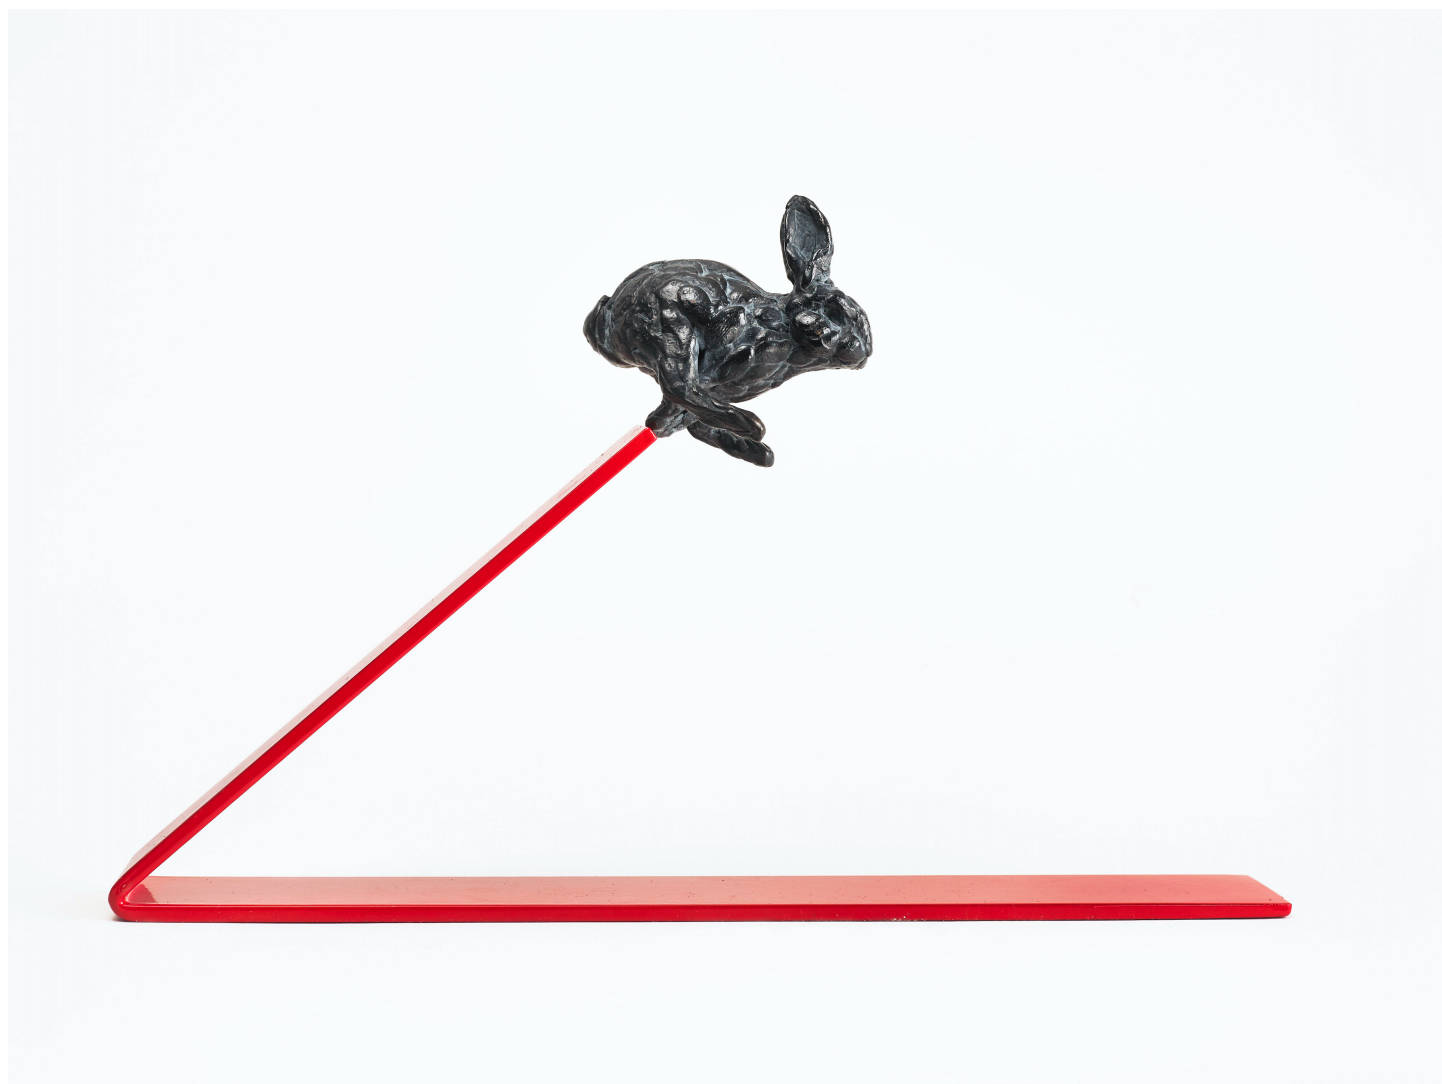

Oeuvres Exposées

CHARLOTTE CHAMPION

Rapido presto, 2020
Bronze et laiton peint
18 x 30 x 4 cm
Edition de 8 ex
Signé et numéroté
N° INV chac_0249