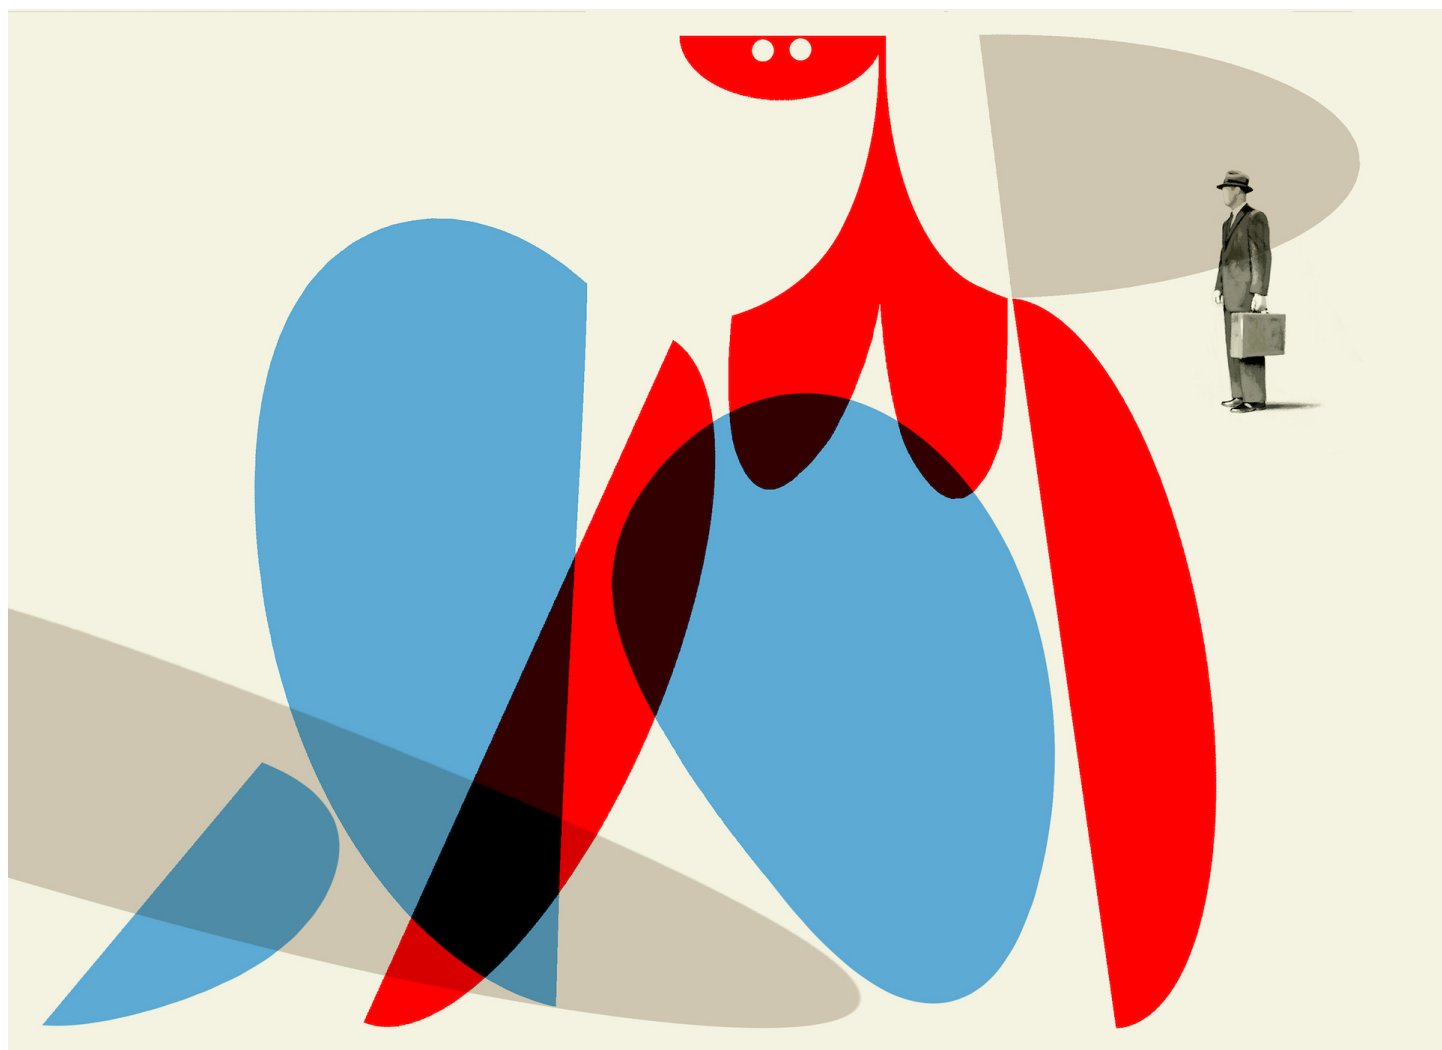

Oeuvres Exposées

MARCEL CEUPPENS

Man with Model, 2014

Impression pigmentaire, encadré

76 x 55 cm

Encadrement : 89 x 71 cm

Edition de 15 ex

Signé et numéroté

N° INV ceum_003A