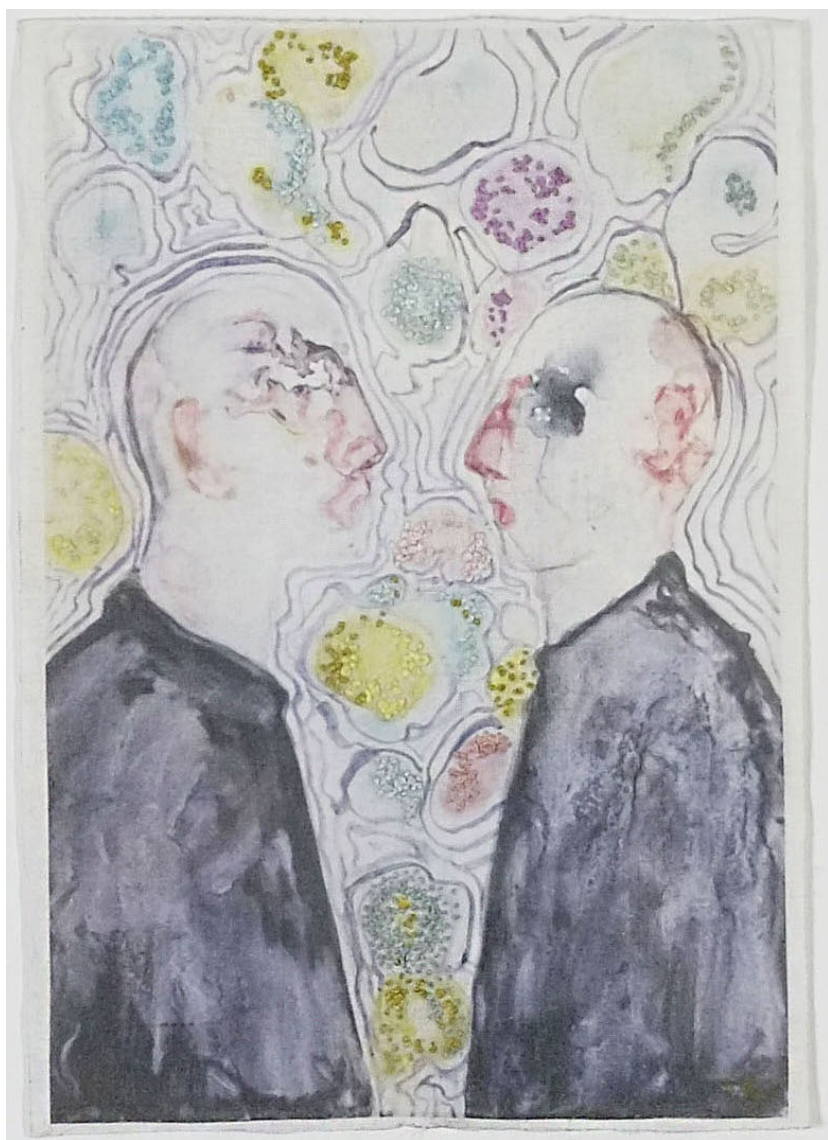

## Oeuvres Exposées

**THIERRY GENAY**

*Tomate jaune I*, 2016

Photographie, encres pigmentaires sur papier Fine Art, contrecollé sur Dibond, encadré

50 x 50 cm

Edition de 9 ex

Signé

N° INV gent\_032

## Oeuvres Exposées

**PETER CLARK**

*Pappa Papillon*, 2019

Collage, technique mixte sur papier

61 x 71 cm

Pièce unique

Signé

N° INV clap\_003

## Oeuvres Exposées

**YANNE KINTGEN**

*Poésie 27, 2022*

Broderie

29 x 20.5 cm

Encadrement : 42 x 32 cm

Pièce unique

N° INV Kiny\_519

## Oeuvres Exposées

**XAVIER VISA**

*Champs Elysées 2, 2019*

Huile sur toile

84 x 200 cm

Pièce unique

Signé

N° INV visx\_45