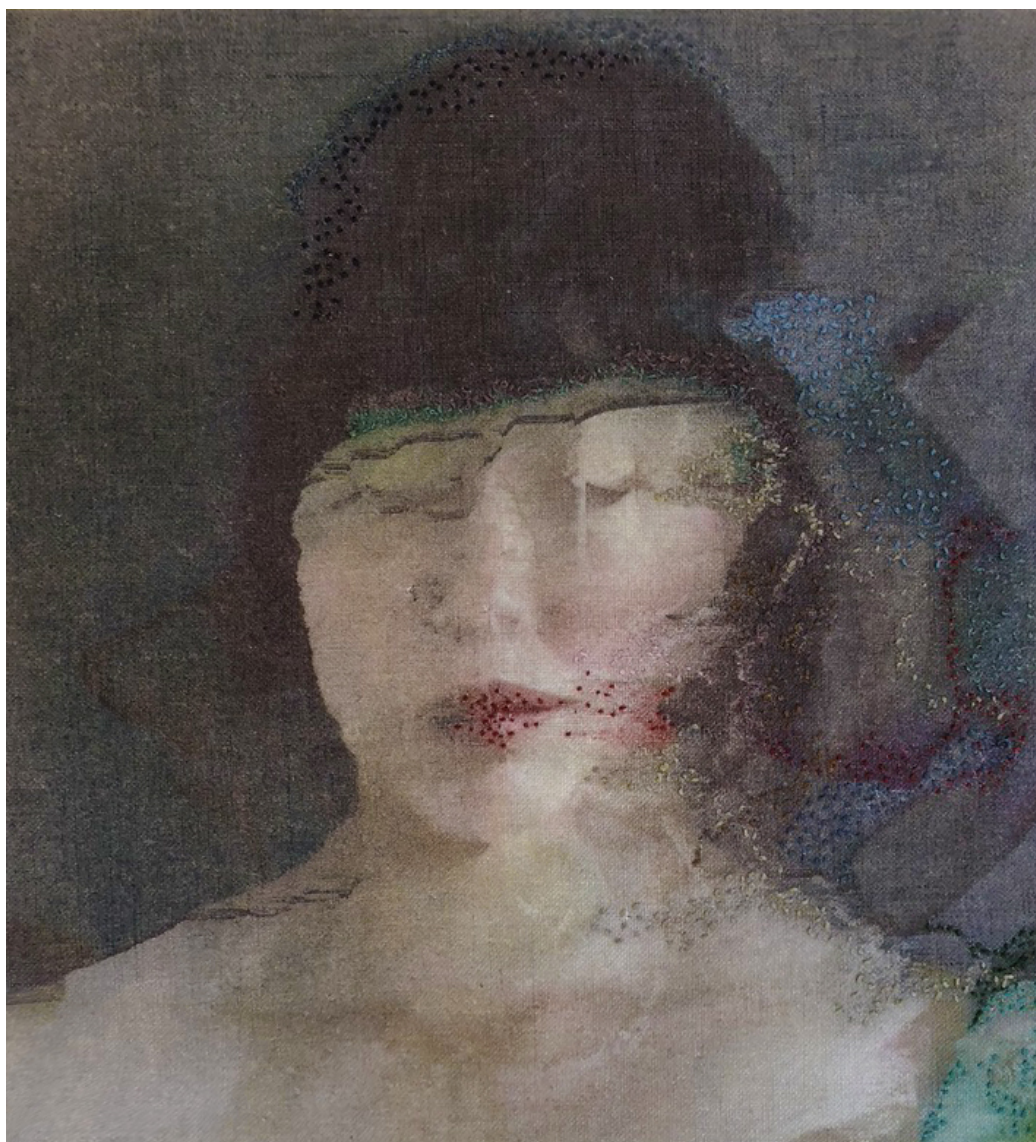

Broderie

21 x 27 cm

Encadrement : 32 x 42 cm

Pièce unique

N° INV Kiny_497

Oeuvres Exposées

YANNE KINTGEN

Poésie 12