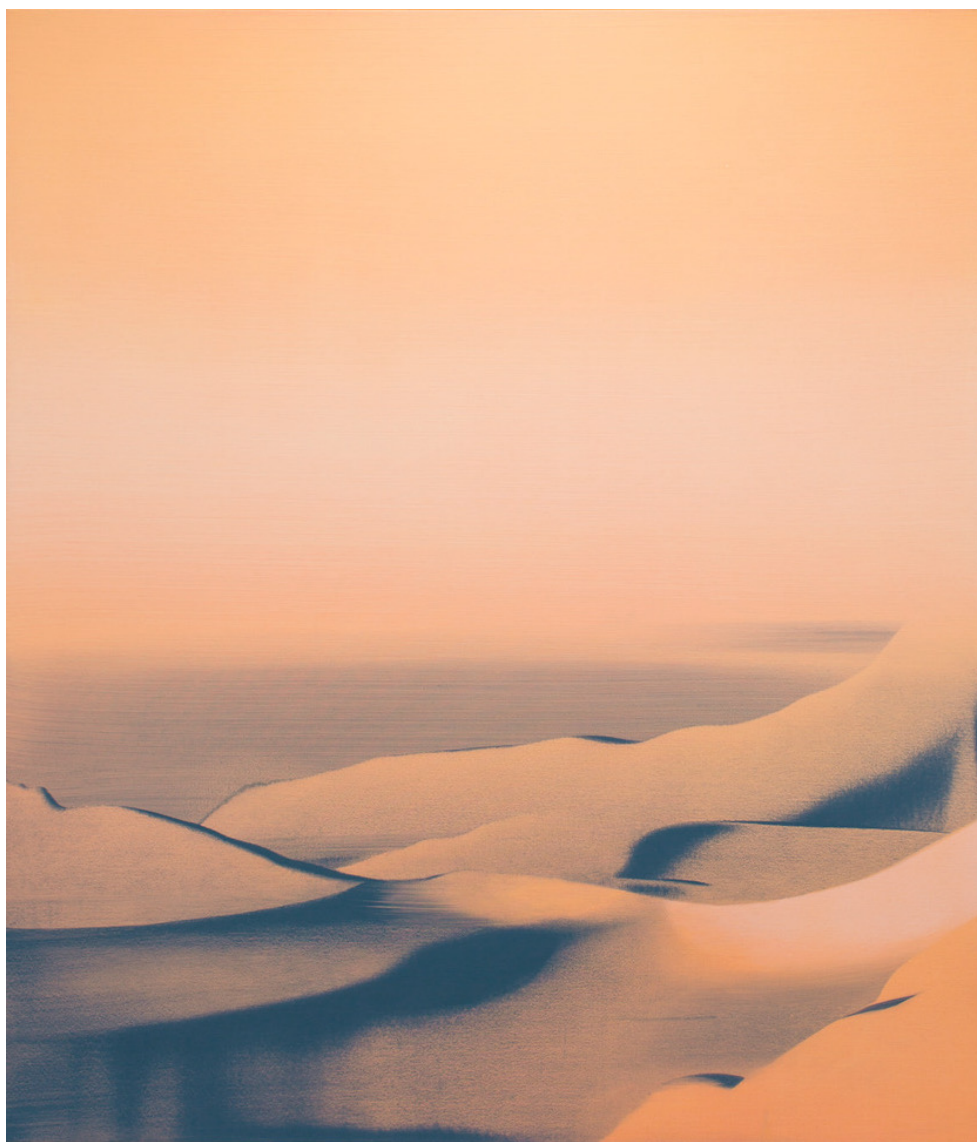

Oeuvres Exposées

EVA ULLRICH

Beyond touch, 2022

Acrylique sur toile, couches multiples utilisant brosses, raclettes et éponges, encadré

150 x 130 cm

Pièce unique

Signé

N° INV ullr_013