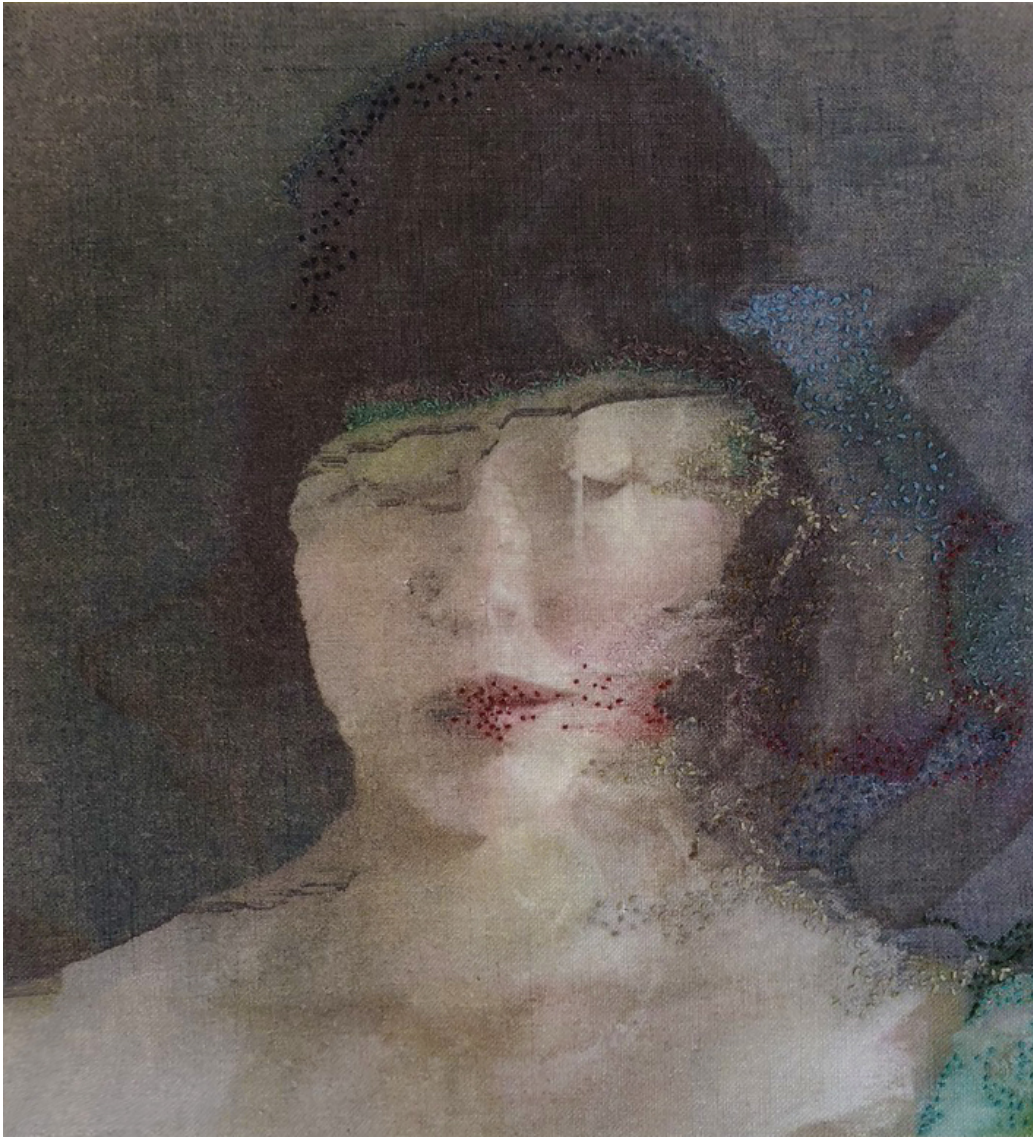

Oeuvres Exposées

YANNE KINTGEN

Poésie 12

Broderie

27 x 21 cm

Encadrement : 32 x 26 cm

Pièce unique

Signé

N° INV Kiny_501