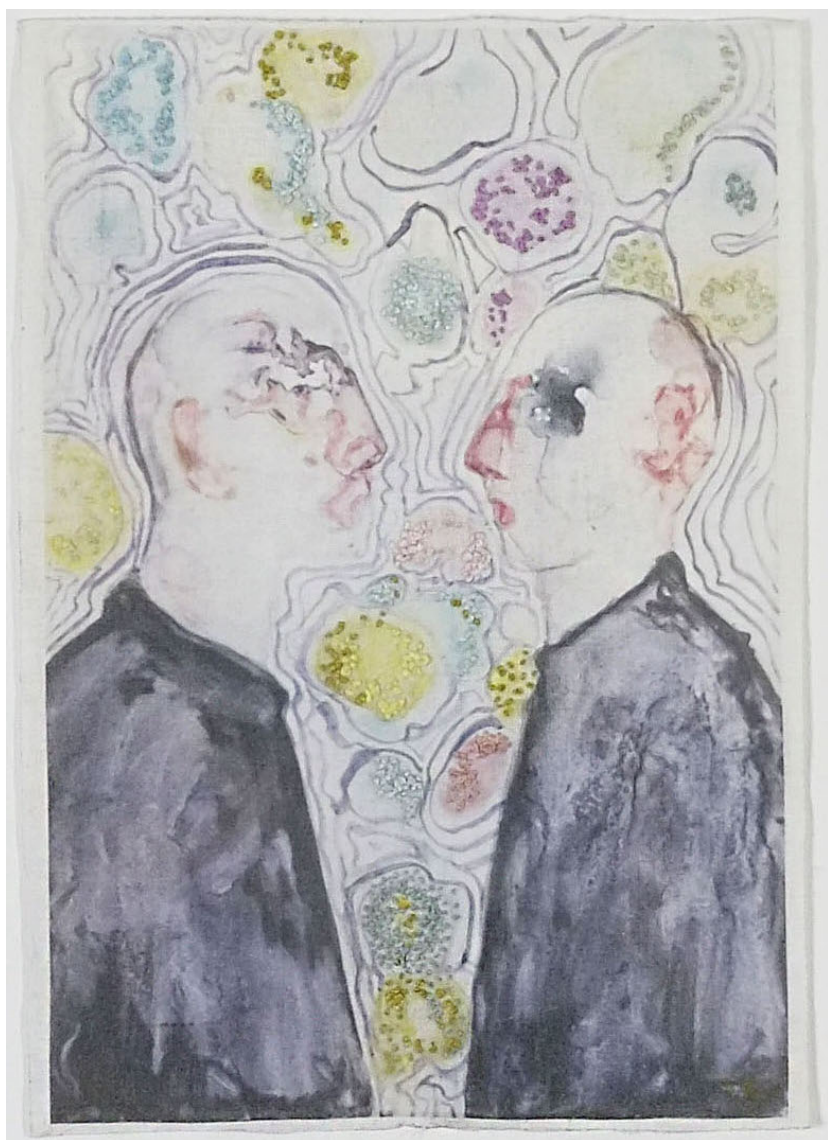

Broderie

27 x 21 cm

Encadrement : 32 x 26 cm

Pièce unique

Signé

N° INV Kiny_501

Oeuvres Exposées

PETER HOFFER

Rose, 2021

Acrylique, Huile et résine sur bois

41 x 102 cm

Pièce unique

N° INV hofp_475

Oeuvres Exposées

YANNE KINTGEN

Poésie 27, 2022

Broderie

29 x 20.5 cm

Encadrement : 42 x 32 cm

Pièce unique

N° INV Kiny_519

Oeuvres Exposées

YANNE KINTGEN

Poésie 31, 2022