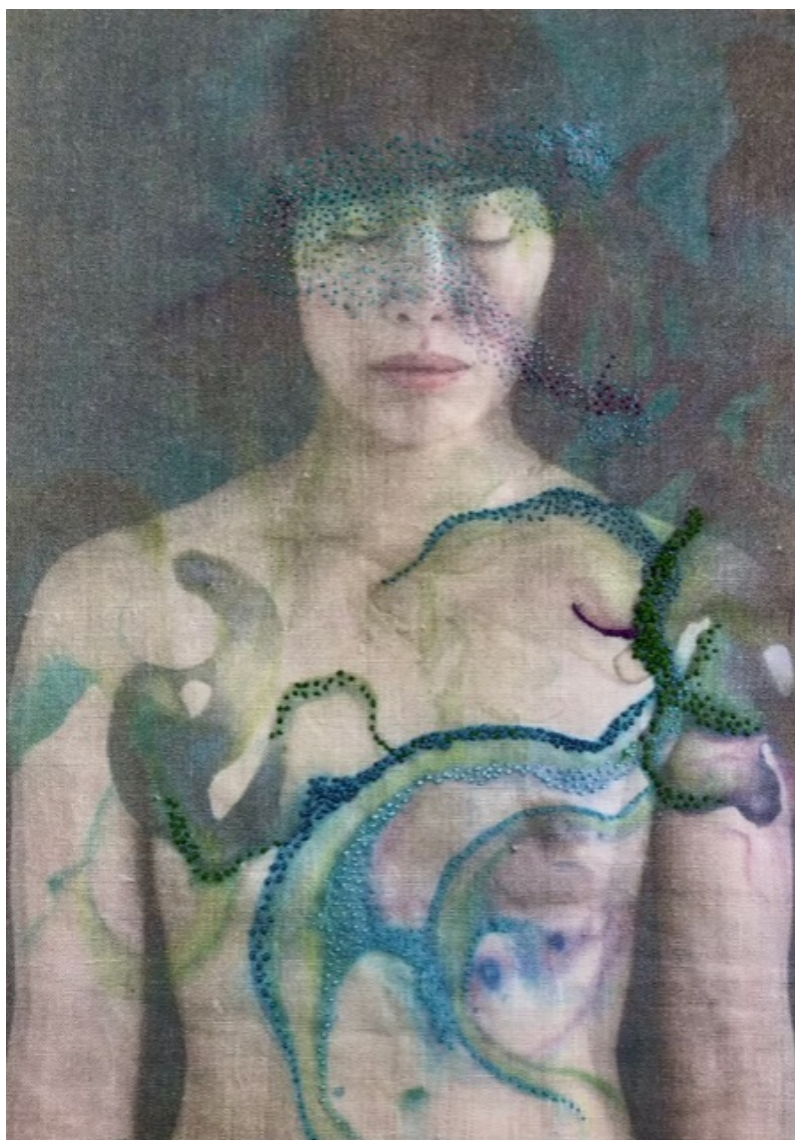

Oeuvres Exposées

YANNE KINTGEN

Poésie 31, 2022

Broderie

29 x 20.5 cm

Encadrement : 42 x 32 cm

Pièce unique

N° INV Kiny_523