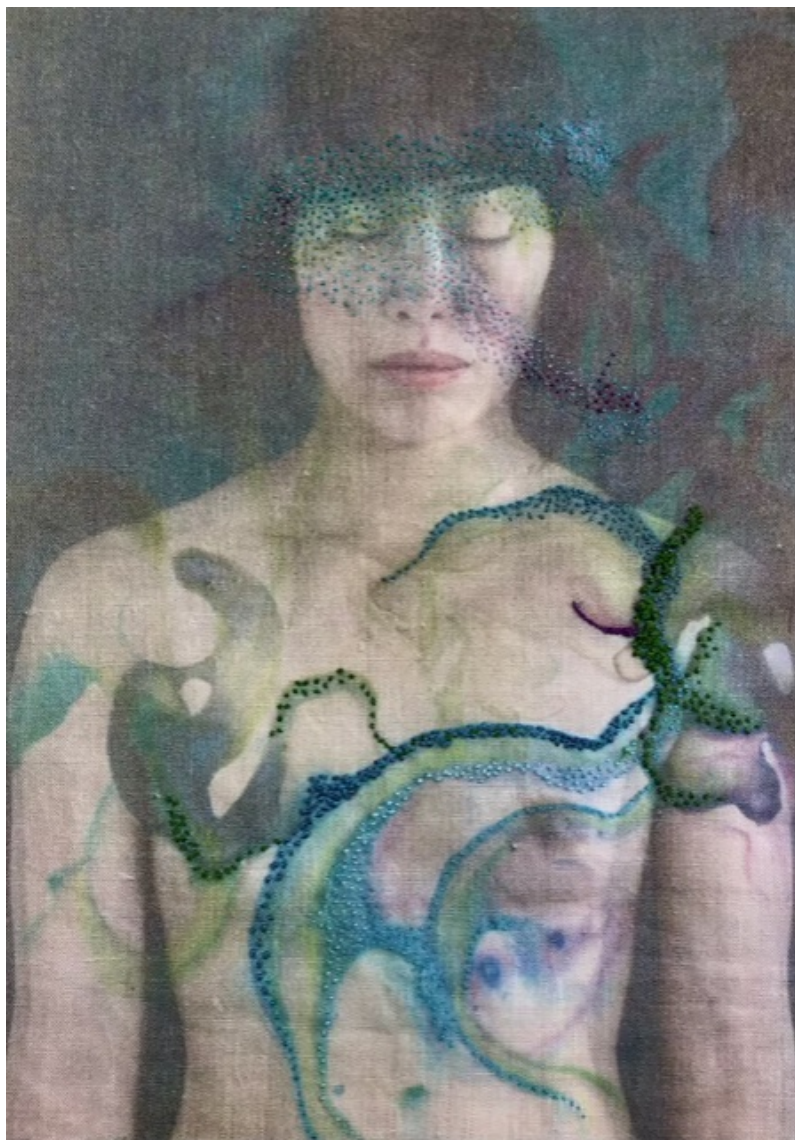

Oeuvres Exposées

YANNE KINTGEN

Poésie 31, 2022

Broderie

29 x 20.5 cm

Encadrement : 42 x 32 cm

Pièce unique

N° INV Kiny_523