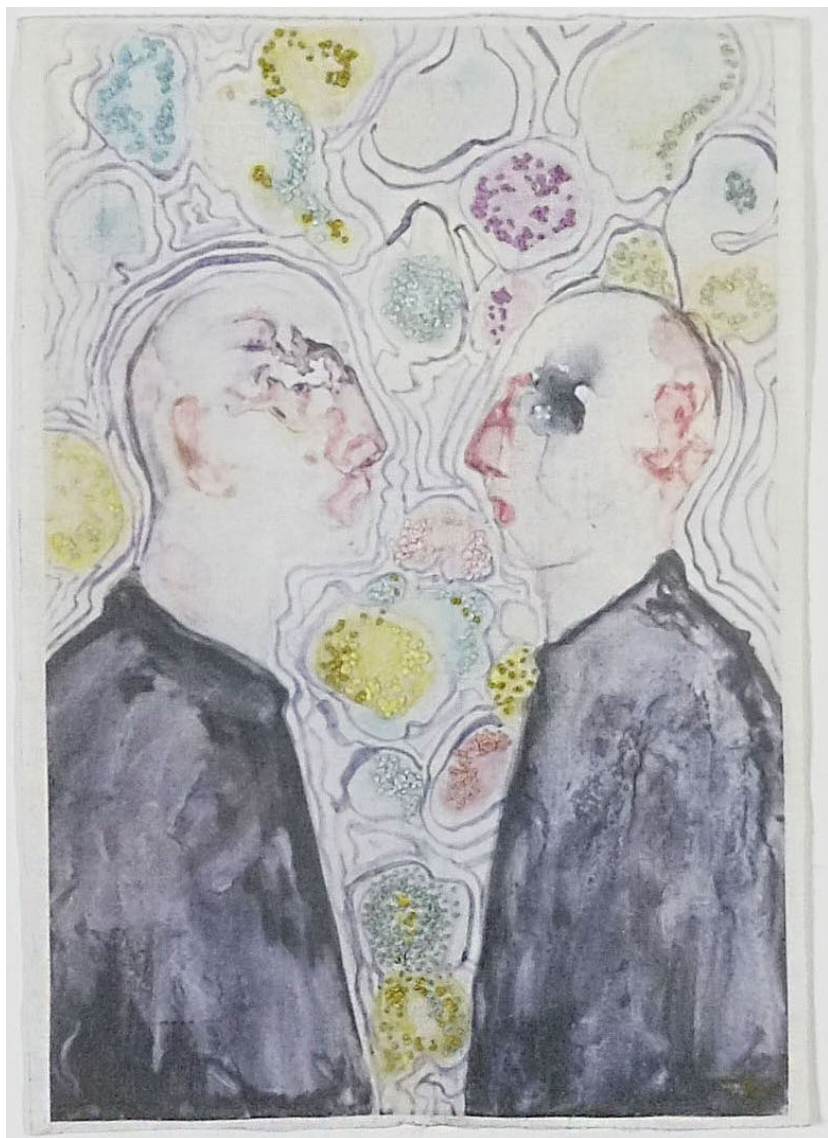

Broderie

27 x 21 cm

Encadrement : 32 x 26 cm

Pièce unique

Signé

N° INV Kiny_501

Oeuvres Exposées

PETER HOFFER

Rose, 2021

Acrylique, Huile et résine sur bois

41 x 102 cm

Pièce unique

N° INV hofp_475

Oeuvres Exposées

YANNE KINTGEN

Poésie 27, 2022

Broderie

29 x 20.5 cm

Encadrement : 42 x 32 cm

Pièce unique

N° INV Kiny_519

Oeuvres Exposées

YANNE KINTGEN

Poésie 31, 2022