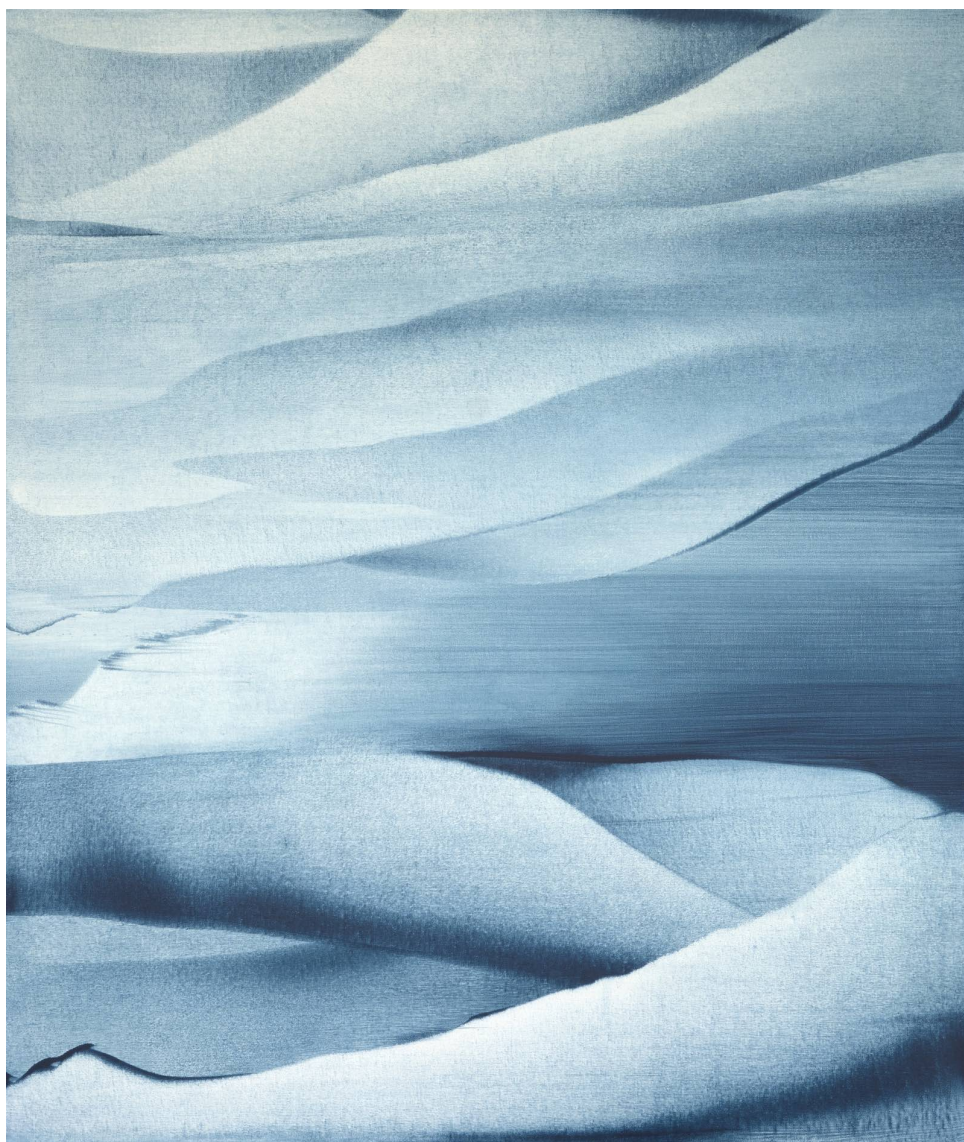

Beyond touch, 2022

Acrylique sur toile, couches multiples utilisant brosses, raclettes et éponges, encadré

150 x 130 cm

Pièce unique

Signé

N° INV ullr_013

Oeuvres Exposées

EVA ULLRICH