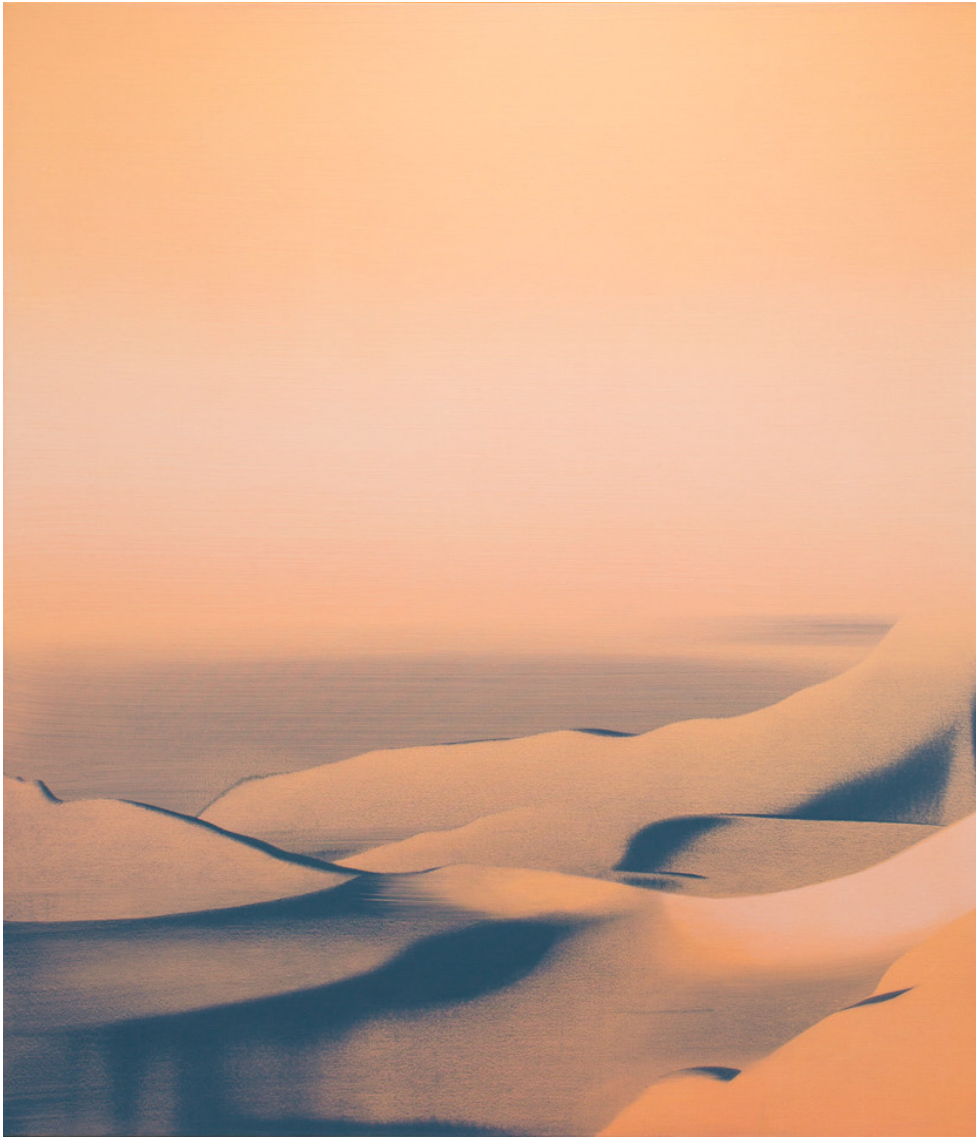

Oeuvres Exposées

EVA ULLRICH

Beyond touch, 2022

Acrylique sur toile, couches multiples utilisant brosses, raclettes et éponges, encadré

150 x 130 cm

Pièce unique

Signé

N° INV ullr_013