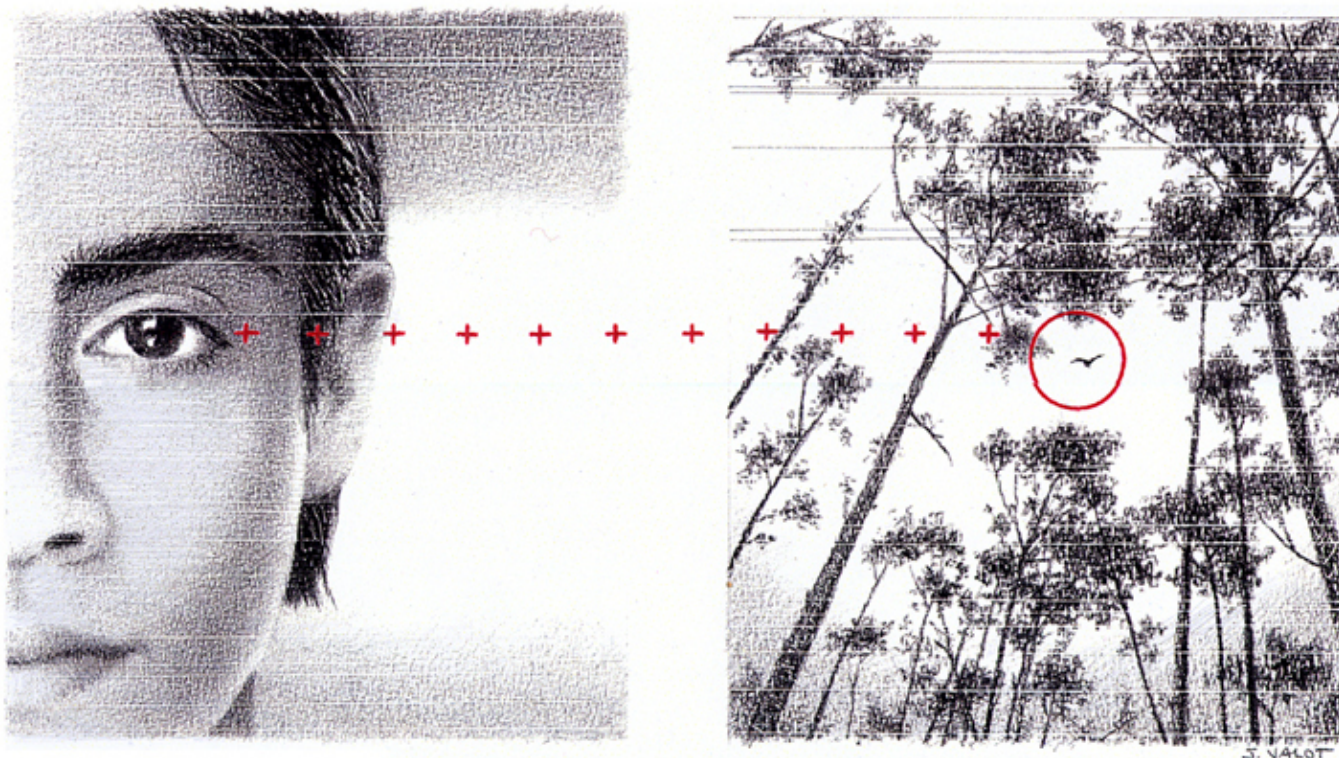

## Oeuvres Exposées

**ARJAN BOEVE**

*Sunny Side Up 1*, 2020

Fusion de verre, vitraux en cuivre et plomb

30 x 25 cm

Pièce unique

Signé

N° INV boea\_005

## Oeuvres Exposées

t h e   p o w e r

**JACQUES VALOT**

*The power*, 2020

Crayon sur papier, encadré

31 x 46 cm

Encadrement : 40 x 50 cm

Pièce unique