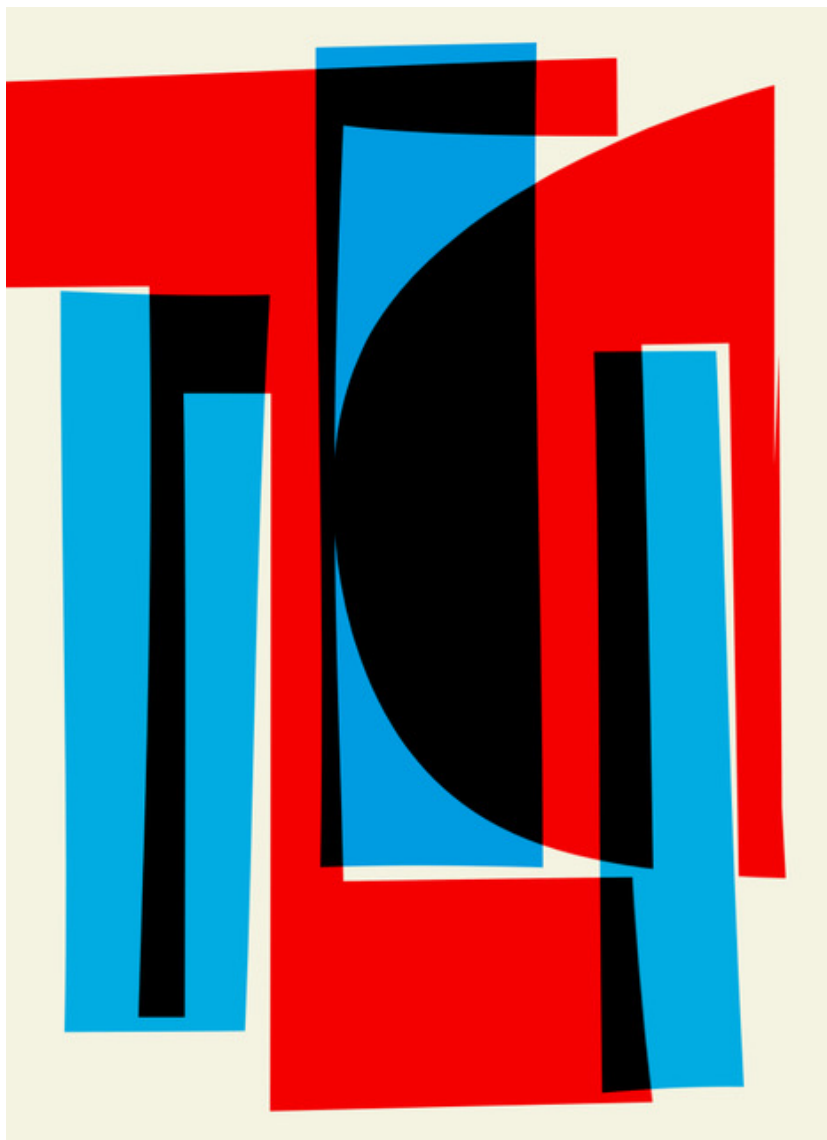

Oeuvres Exposées

MARCEL CEUPPENS

Composition 07/04, 2021

Impression pigmentaire, encadré

48 x 33 cm

Encadrement : 51 x 36 cm

Edition de 50 ex

Signé et numéroté

N° INV ceum_039