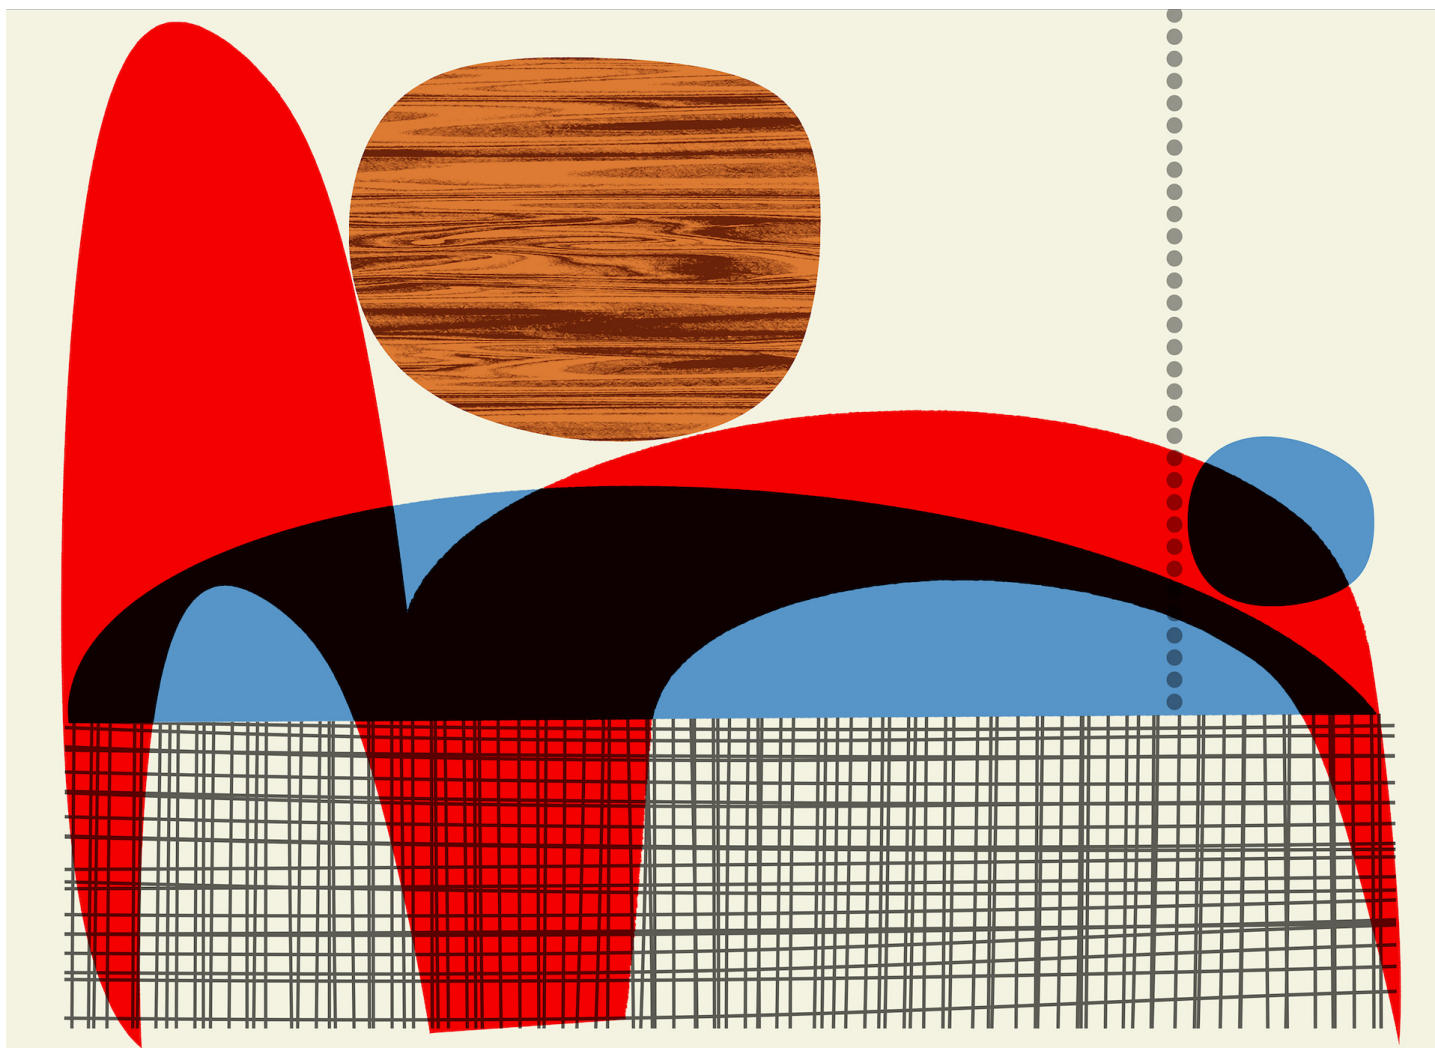

Oeuvres Exposées

MARCEL CEUPPENS

Landscape, 2015

Impressions pigmentaires, encadré

76 x 55 cm

Encadrement : 84 x 65 cm

Edition de 15 ex

Signé et numéroté

N° INV ceum_005A