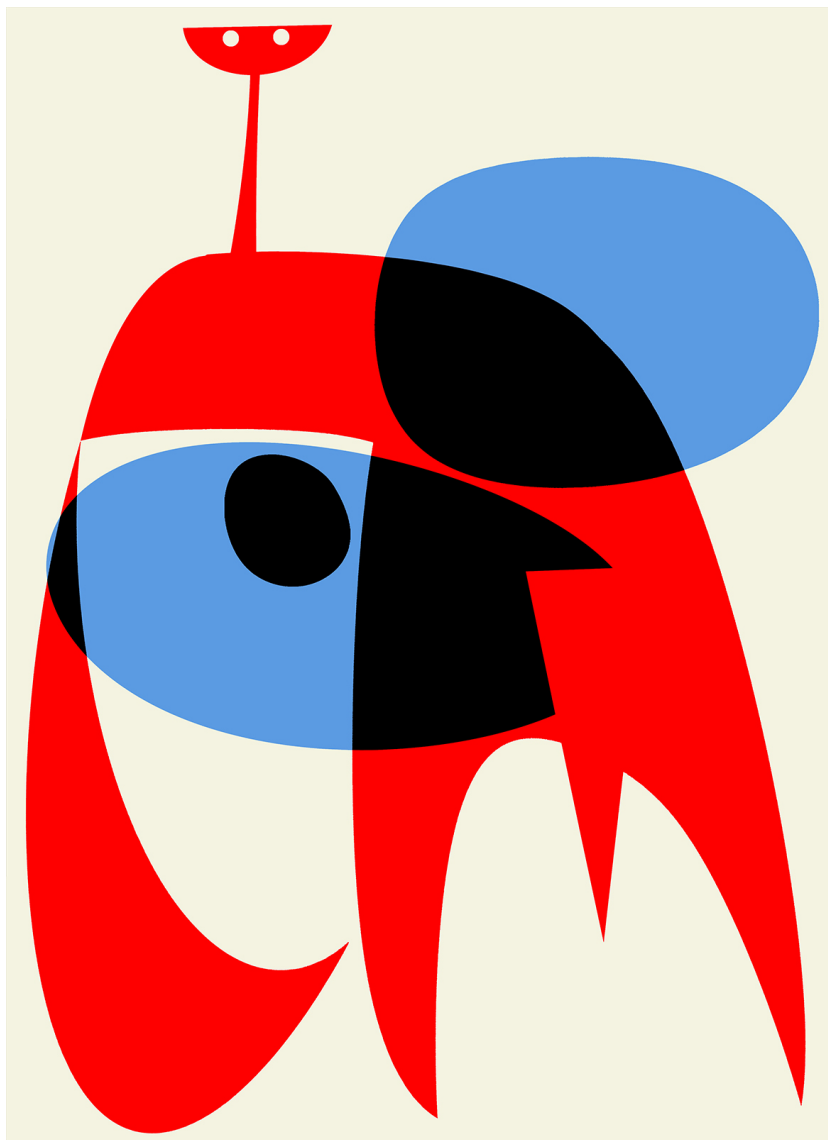

Oeuvres Exposées

MARCEL CEUPPENS

Composition 18/5, 2015

Impressions pigmentaires, encadré

76 x 55 cm

Encadrement : 89 x 71 cm

Edition de 15 ex

Signé et numéroté

N° INV ceum_011A