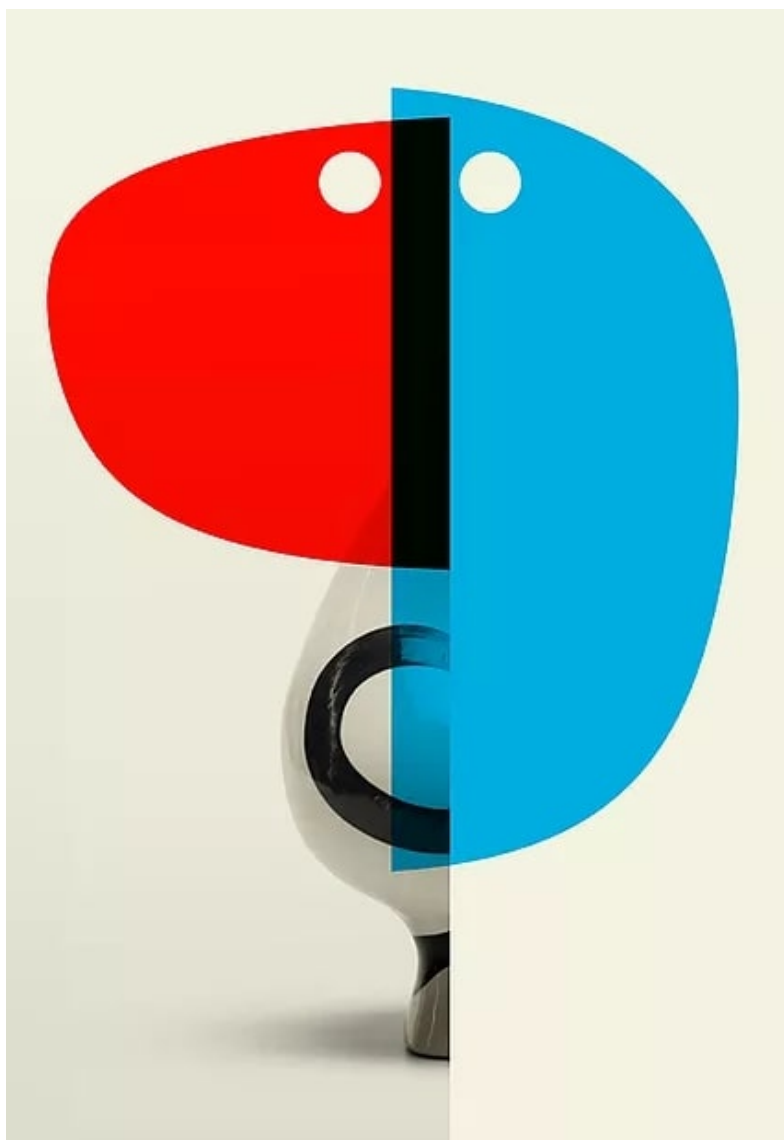

Oeuvres Exposées

MARCEL CEUPPENS

Composition 13/04, 2021

Impression pigmentaire, encadré

48 x 33 cm

Encadrement : 51 x 36 cm

Edition de 50 ex

Signé et numéroté

N° INV ceum_037