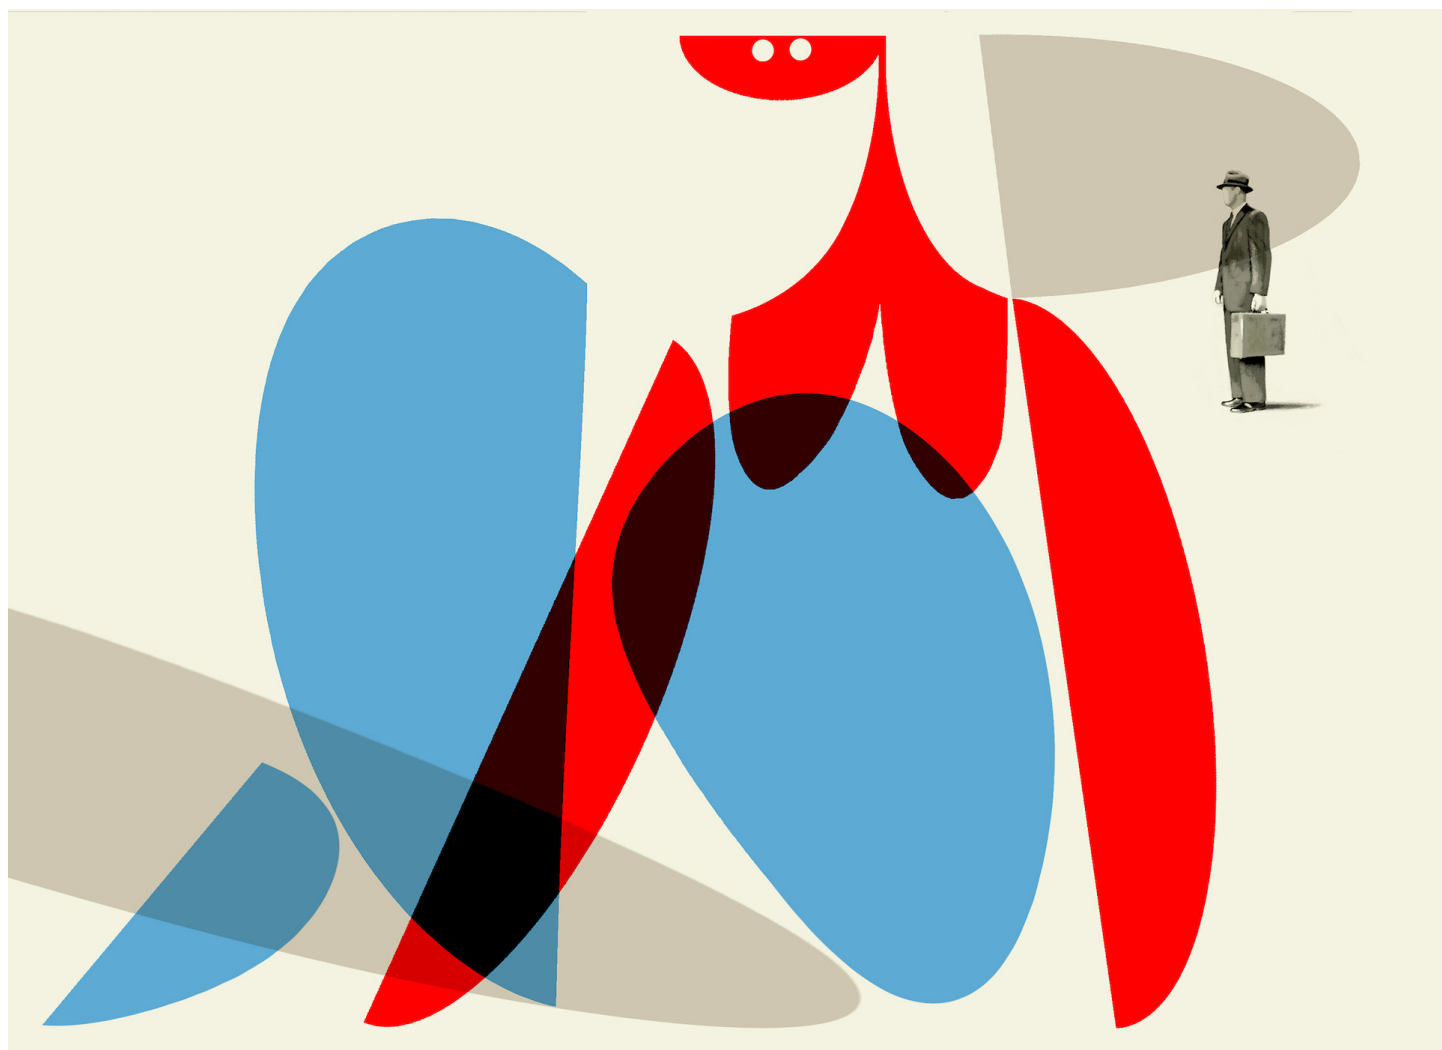

MARCEL CEUPPENS

Man with Model, 2014

Impression pigmentaire, encadré

76 x 55 cm

Encadrement : 89 x 71 cm

Edition de 15 ex

Signé et numéroté

N° INV ceum_003A