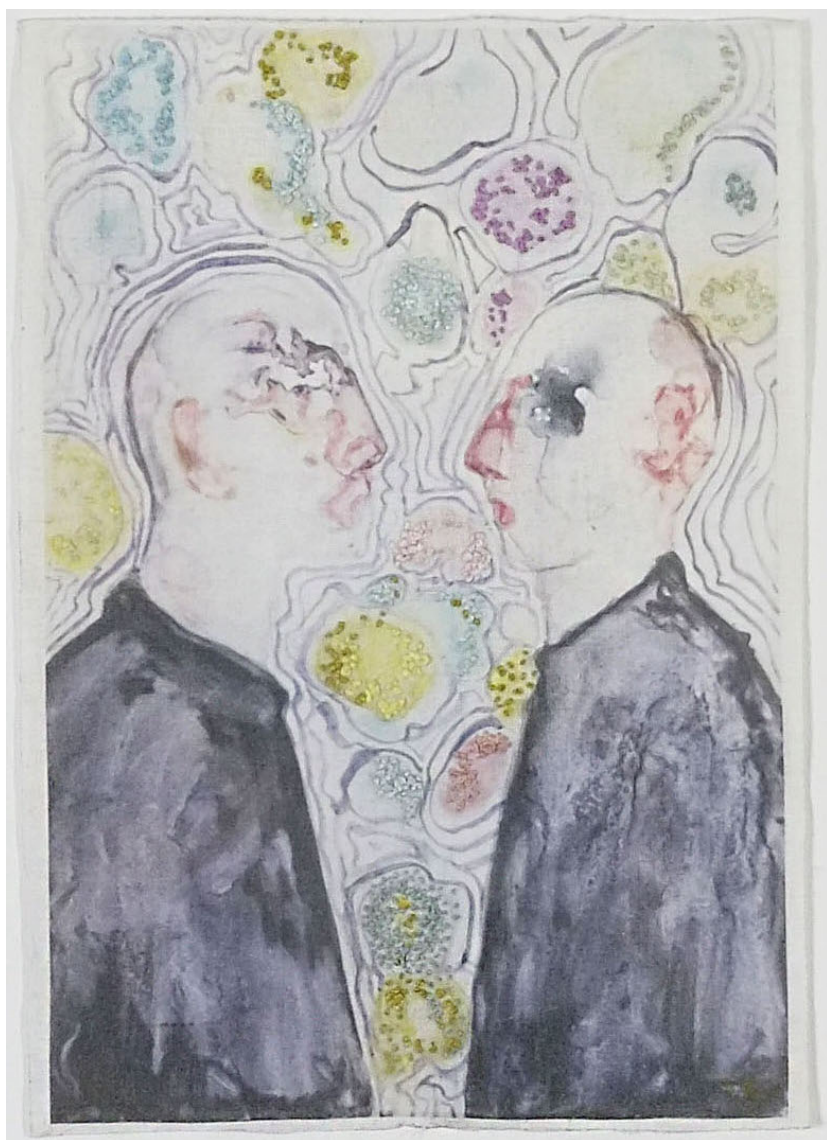

Oeuvres Exposées

YANNE KINTGEN

Poésie 27, 2022

Broderie

29 x 20.5 cm

Encadrement : 42 x 32 cm

Pièce unique

N° INV Kiny_519