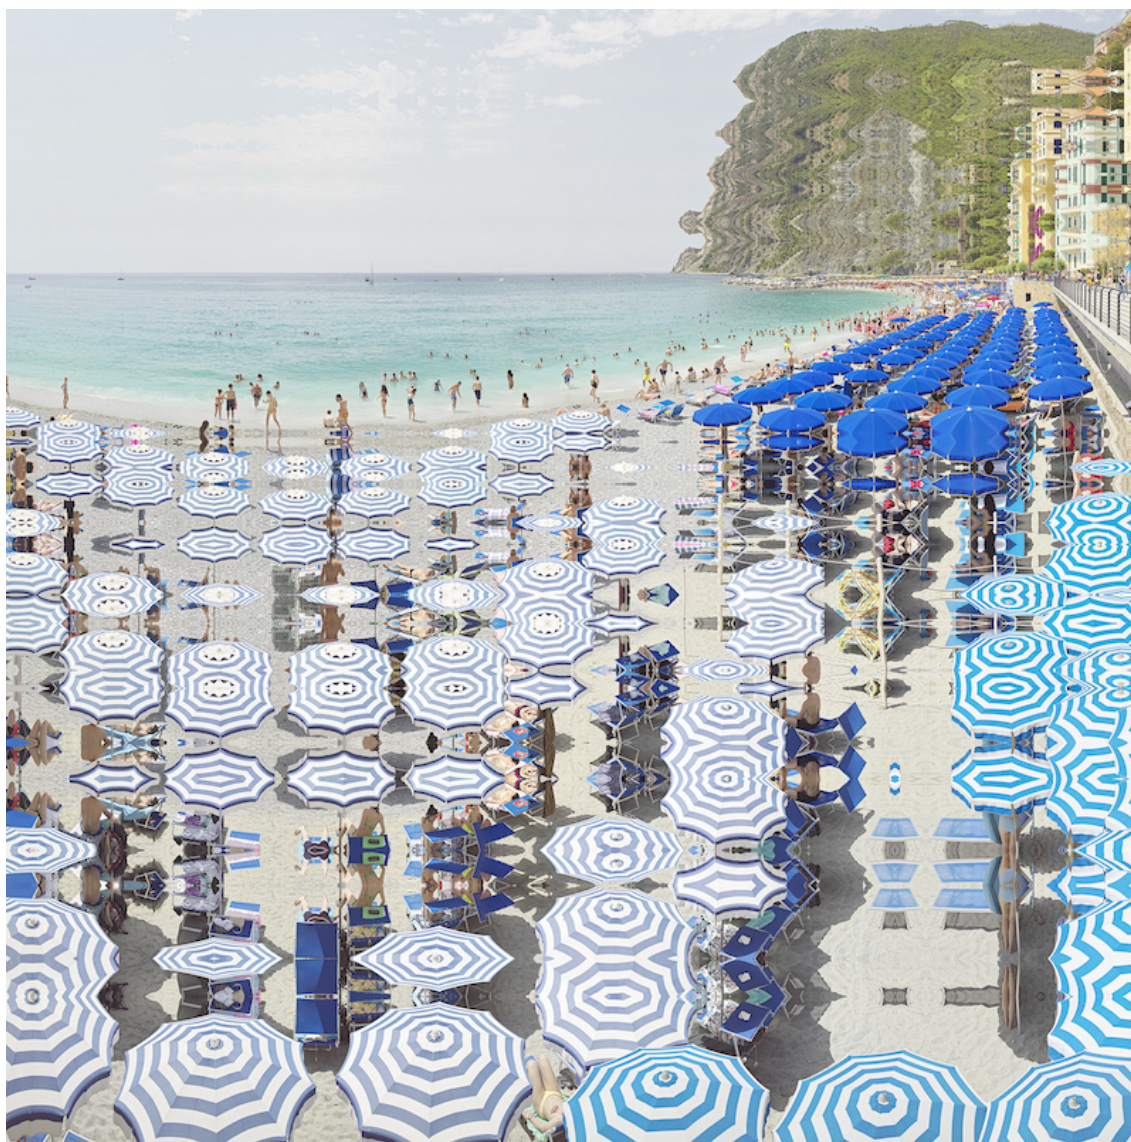

Oeuvres Exposées

DIDIER FOURNET

Monterosso 2, 2022

Photographie, Diasec et caisse Alu

130 x 130 cm

Edition de 5 ex

Signé et numéroté

N° INV foud_080B