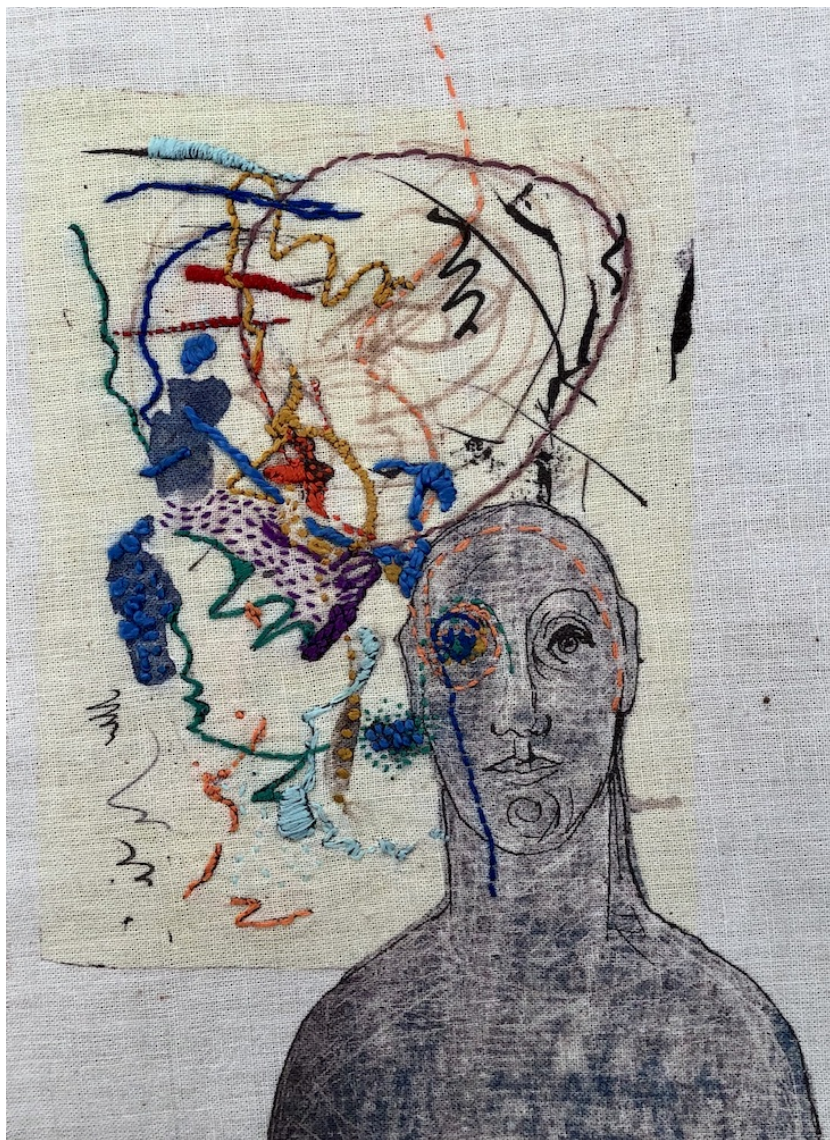

Oeuvres Exposées

YANNE KINTGEN

Poésie 19, 2021

Broderie

17 x 12 cm

Encadrement : 26 x 20 cm

Pièce unique

N° INV Kiny_508