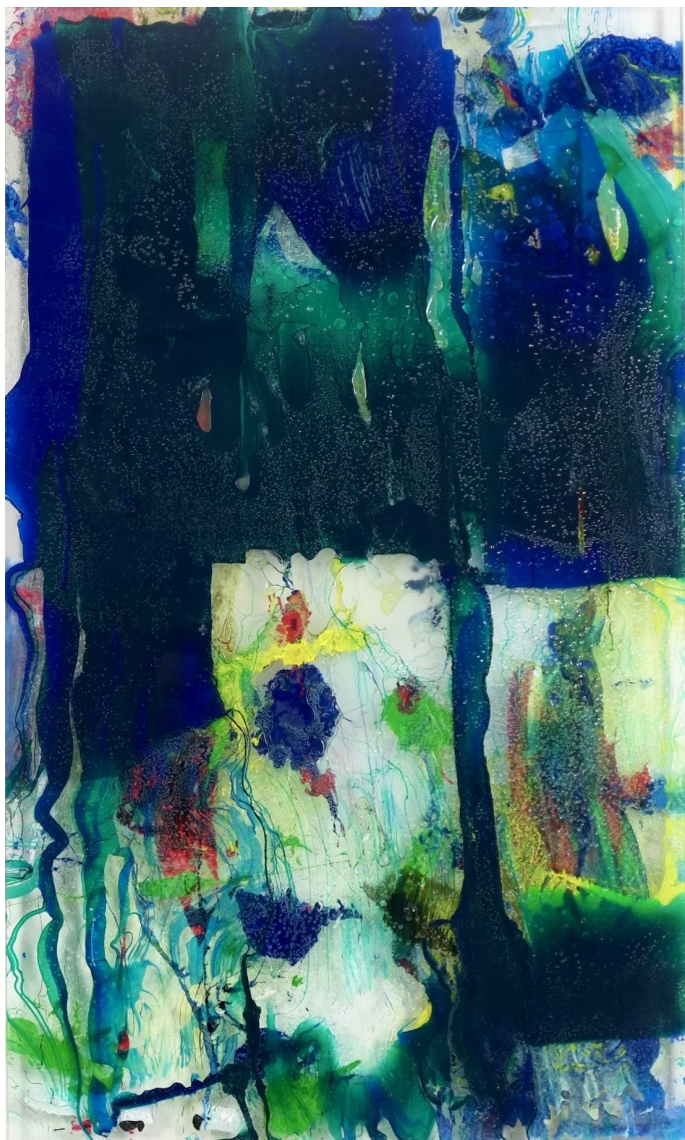

Oeuvres Exposées

PARK BYUNG-HOON

Transparence 101451, 2019

Acrylique sur Plexiglas

100 x 60 cm

Pièce unique

Signé

N° INV byup_064