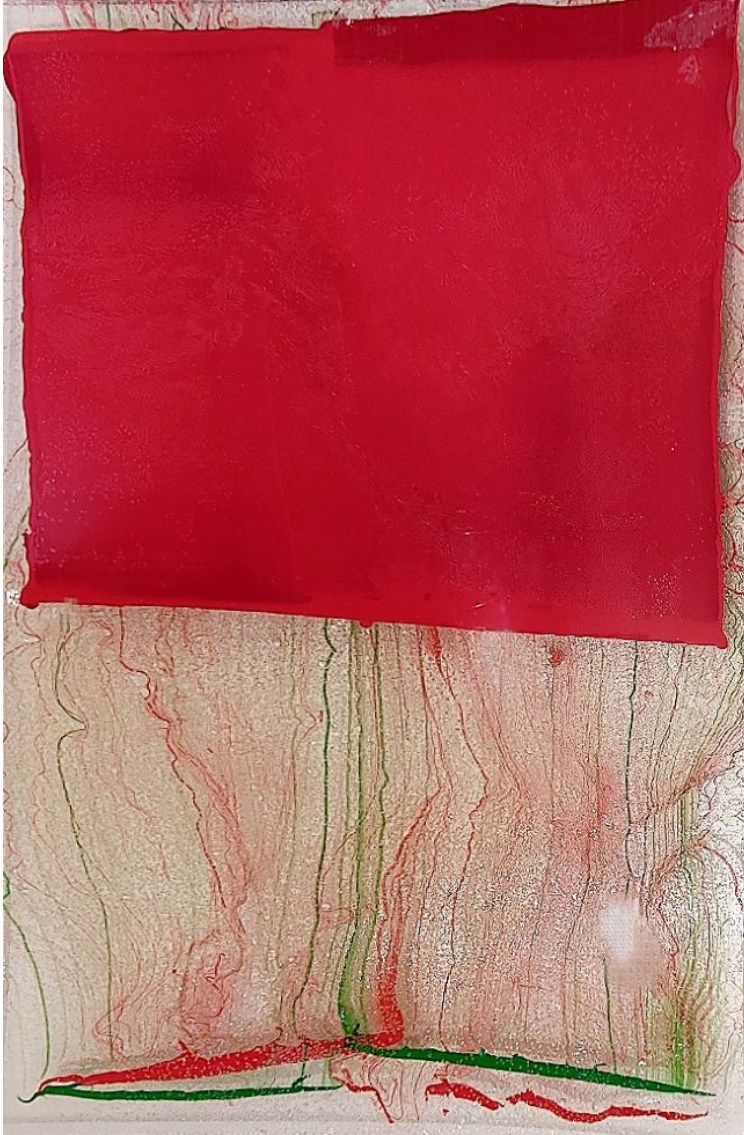

PARK BYUNG-HOON
Transparence Bleu clair, 2022
Acrylique sur Plexiglas
60 x 40 cm
Pièce unique
Signé
N° INV byup_097

Oeuvres Exposées

PARK BYUNG-HOON

Transparence Rouge 2, 2022

Acrylique sur Plexiglas

60 x 40 cm

Pièce unique

Signé

N° INV byup_098