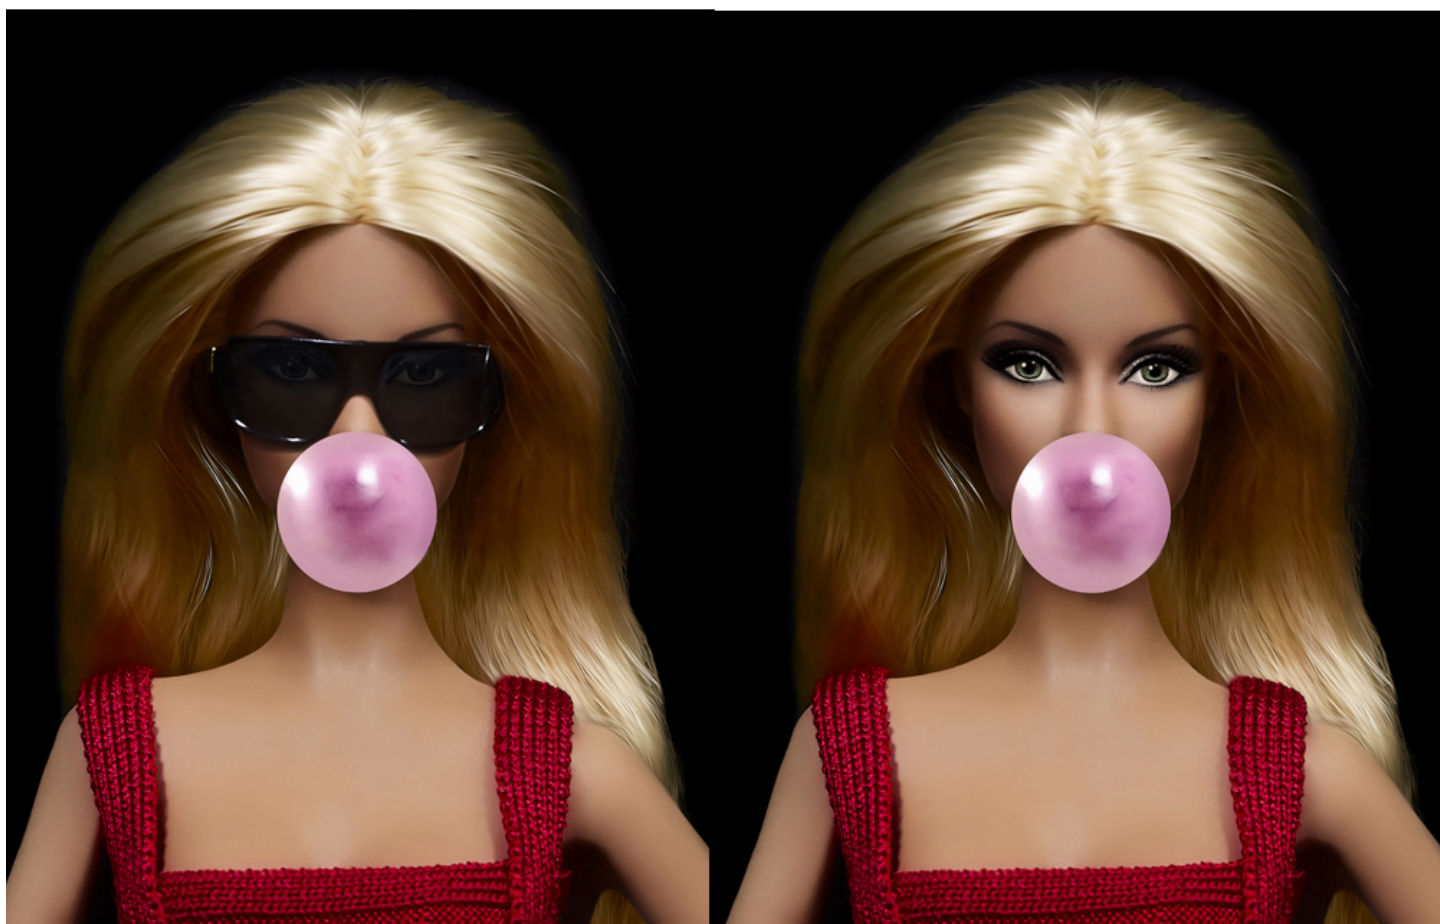

Aperture 2, 2019

Tirage lenticulaire 3D, cadre bois blanc

78 x 78 cm

Encadrement : 83 x 83 cm

Edition de 12 ex

Signé

N° INV jefr_011A

Oeuvres Exposées