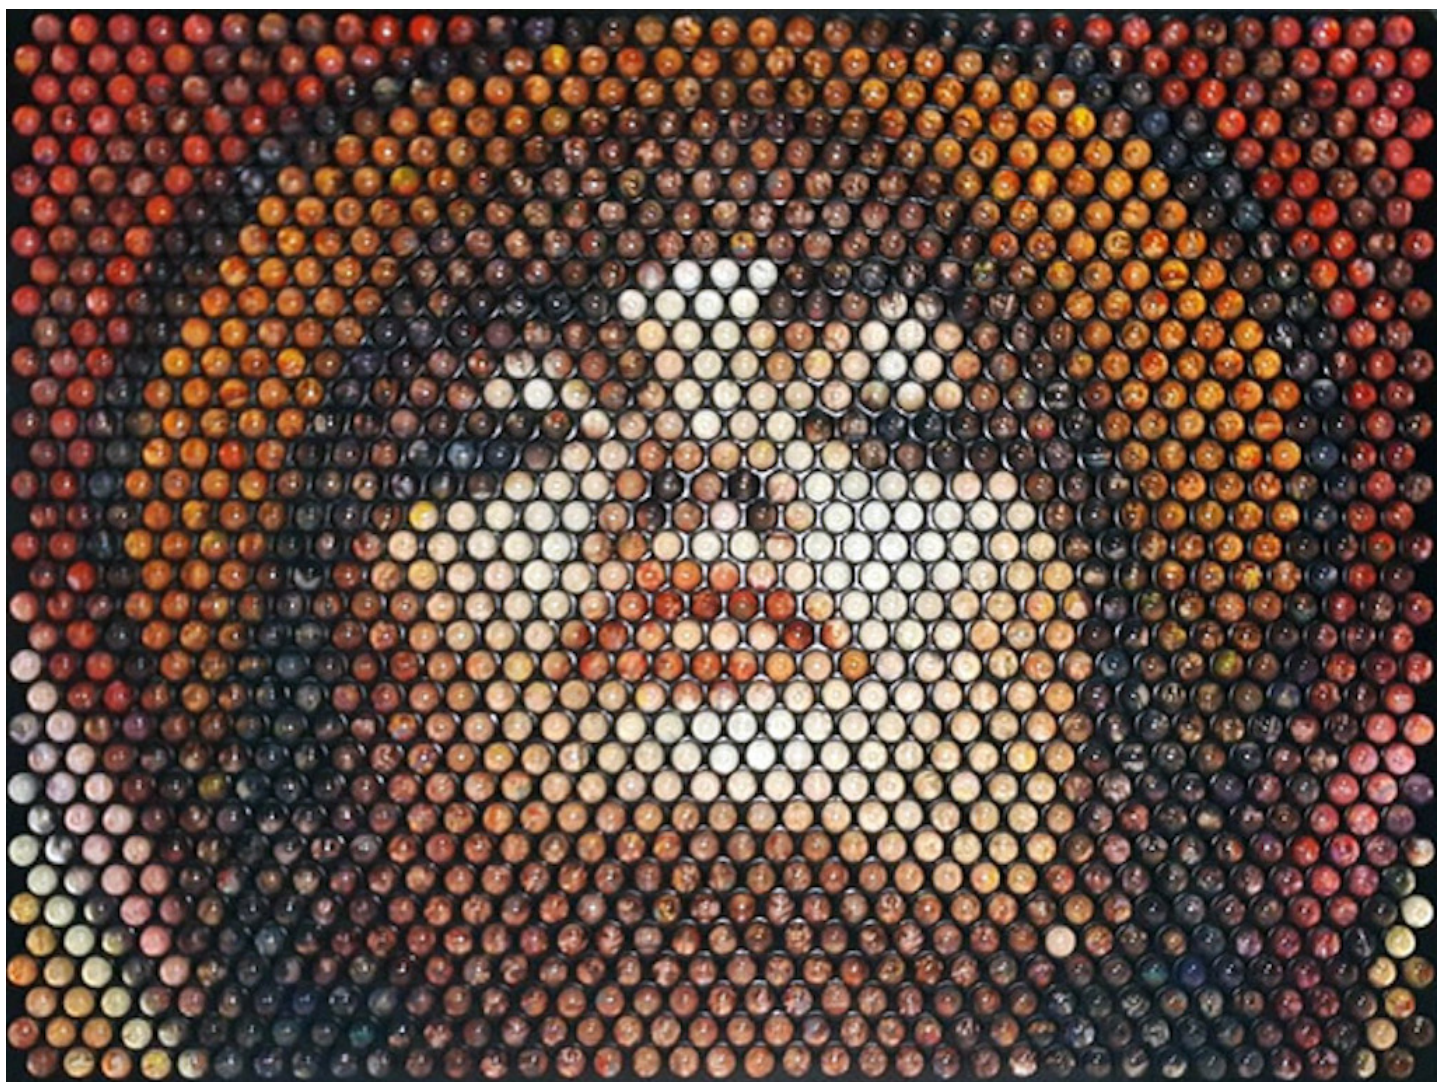

PARK BYUNG-HOON
Transparence 164342-1, 2019
Acrylique sur Plexiglas
60 x 40 cm
Pièce unique
N° INV byup_069

Oeuvres Exposées

NEMO JANTZEN

Gotta B Funky, 2019

Technique mixte

106,5 x 143,75 cm

Pièce unique

Signé

N° INV janm_131