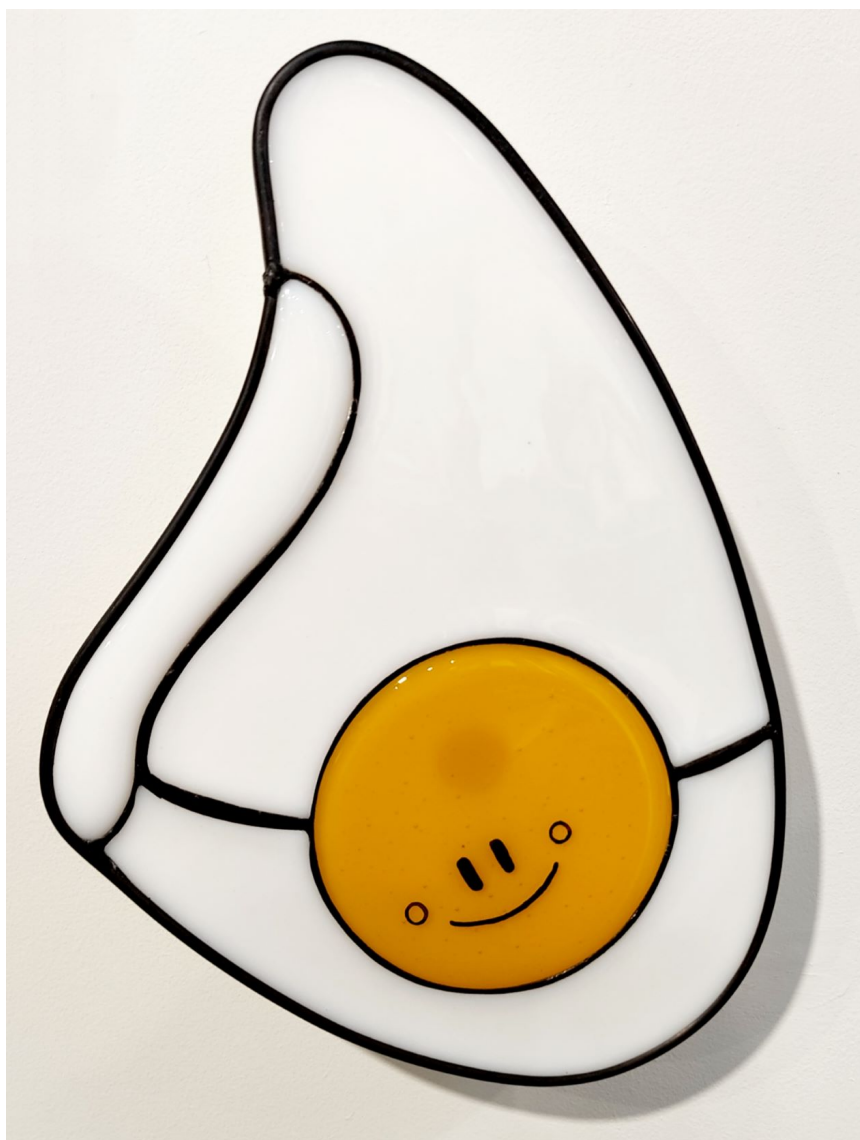

N° INV burr_22

Oeuvres Exposées

ARJAN BOEVE

Sunny Side Up 5, 2020

Fusion de verre, vitraux en cuivre et plomb

31 x 21 cm x 4,5 cm

Pièce unique

Signé