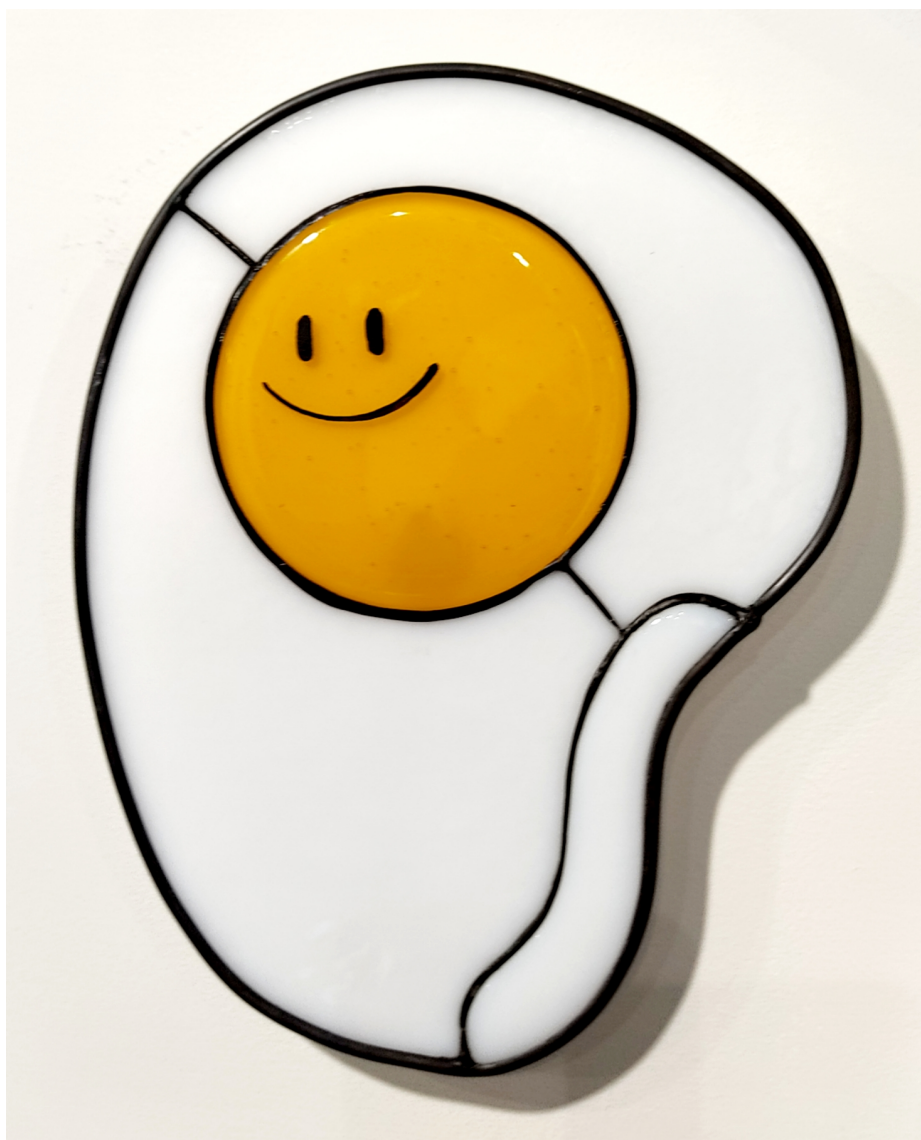

Oeuvres Exposées

ARJAN BOEVE

Sunny Side Up 7, 2020

Fusion de verre, vitraux en cuivre et plomb

24 x 19 cm x 3 cm

Pièce unique

Signé

N° INV boea_014