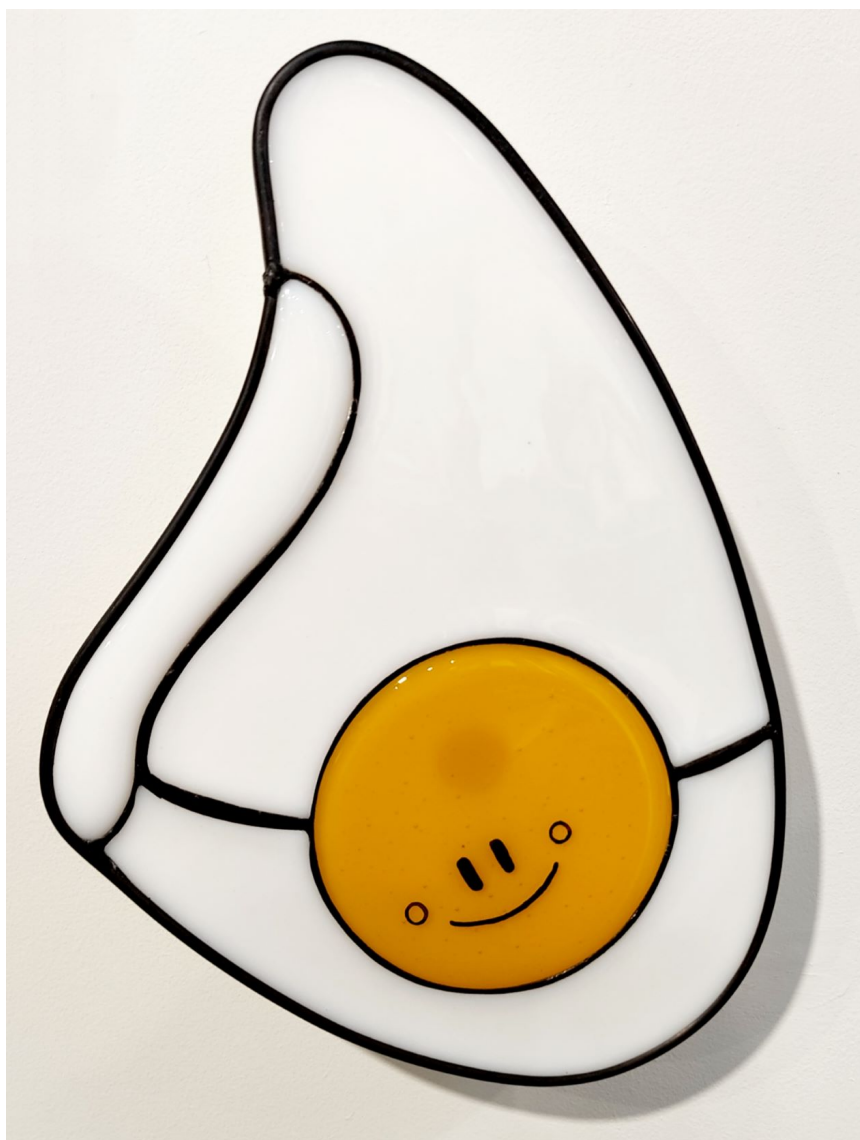

Oeuvres Exposées

ARJAN BOEVE

Sunny Side Up 5, 2020

Fusion de verre, vitraux en cuivre et plomb

31 x 21 cm x 4,5 cm

Pièce unique

Signé

N° INV boea_012