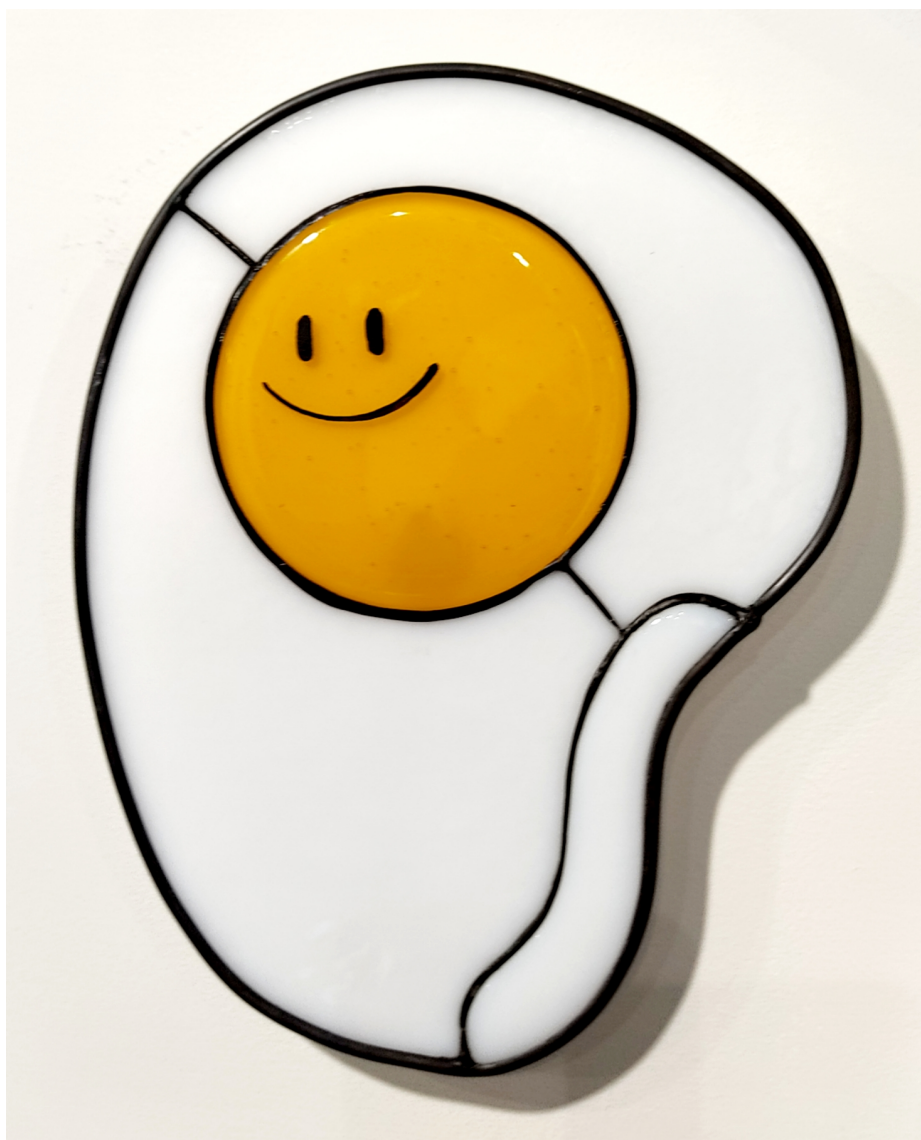

Signé et numéroté

N° INV anad_009B

Oeuvres Exposées

NADEJDA PASTOUKHOVA

Les pommes d'or, 2020

Encaustique sur toile

80 x 80 cm

Encadrement : 85 x 85 cm

Pièce unique

Signé

N° INV pasn_124

Oeuvres Exposées

ARJAN BOEVE

Sunny Side Up 7, 2020

Fusion de verre, vitraux en cuivre et plomb

24 x 19 cm x 3 cm