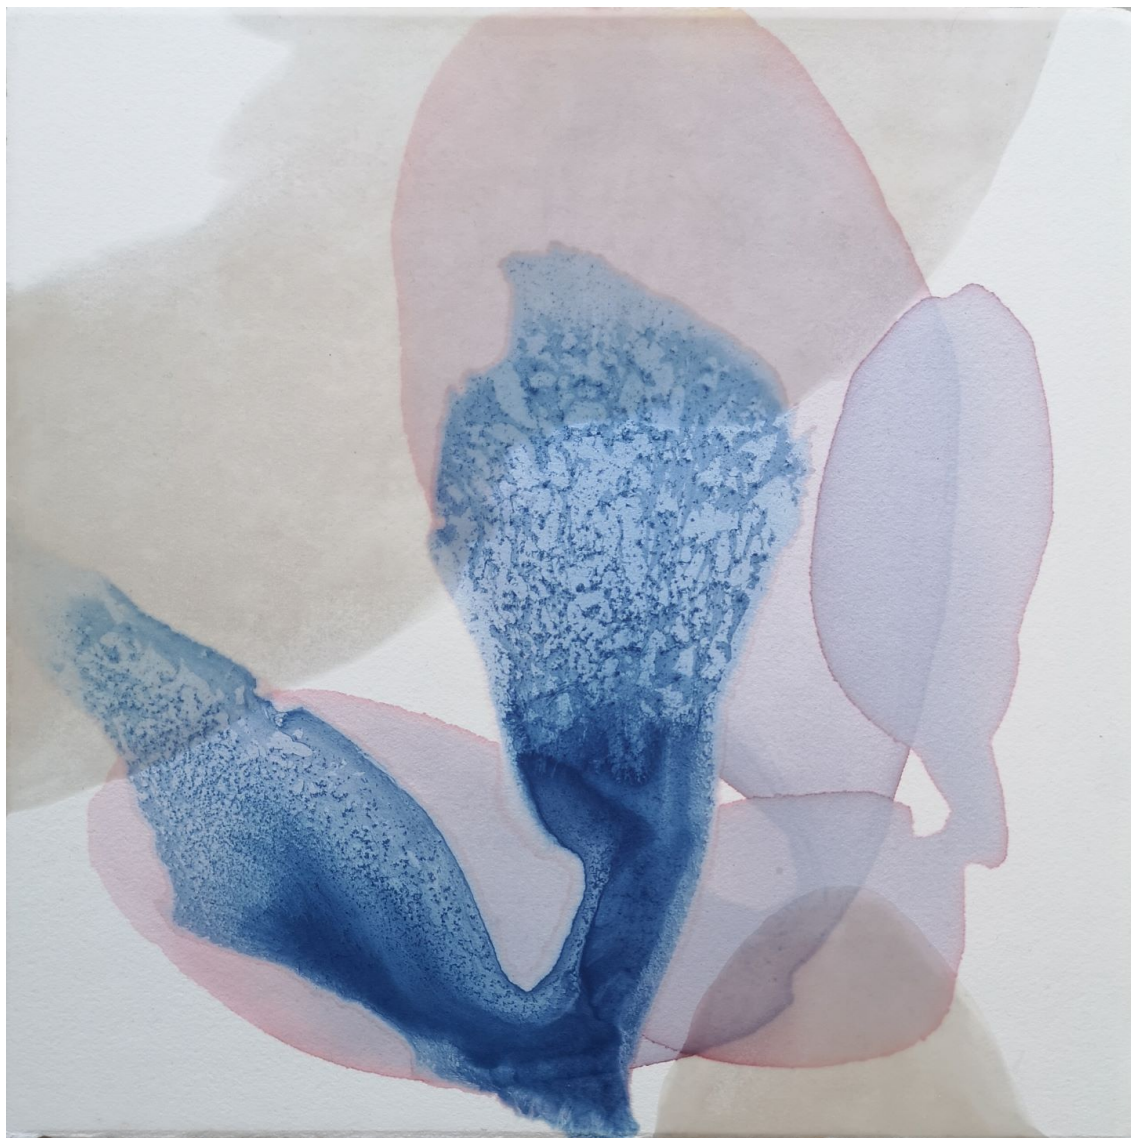

Oeuvres Exposées

PATRICIA ERBELDING

Blues 16, 2021

Blues

Encre et cire sur papier marouflé sur bois, encadré

30 x 30 cm

Encadrement : 36 x 36 cm

Pièce unique

Signé

N° INV erbp_320