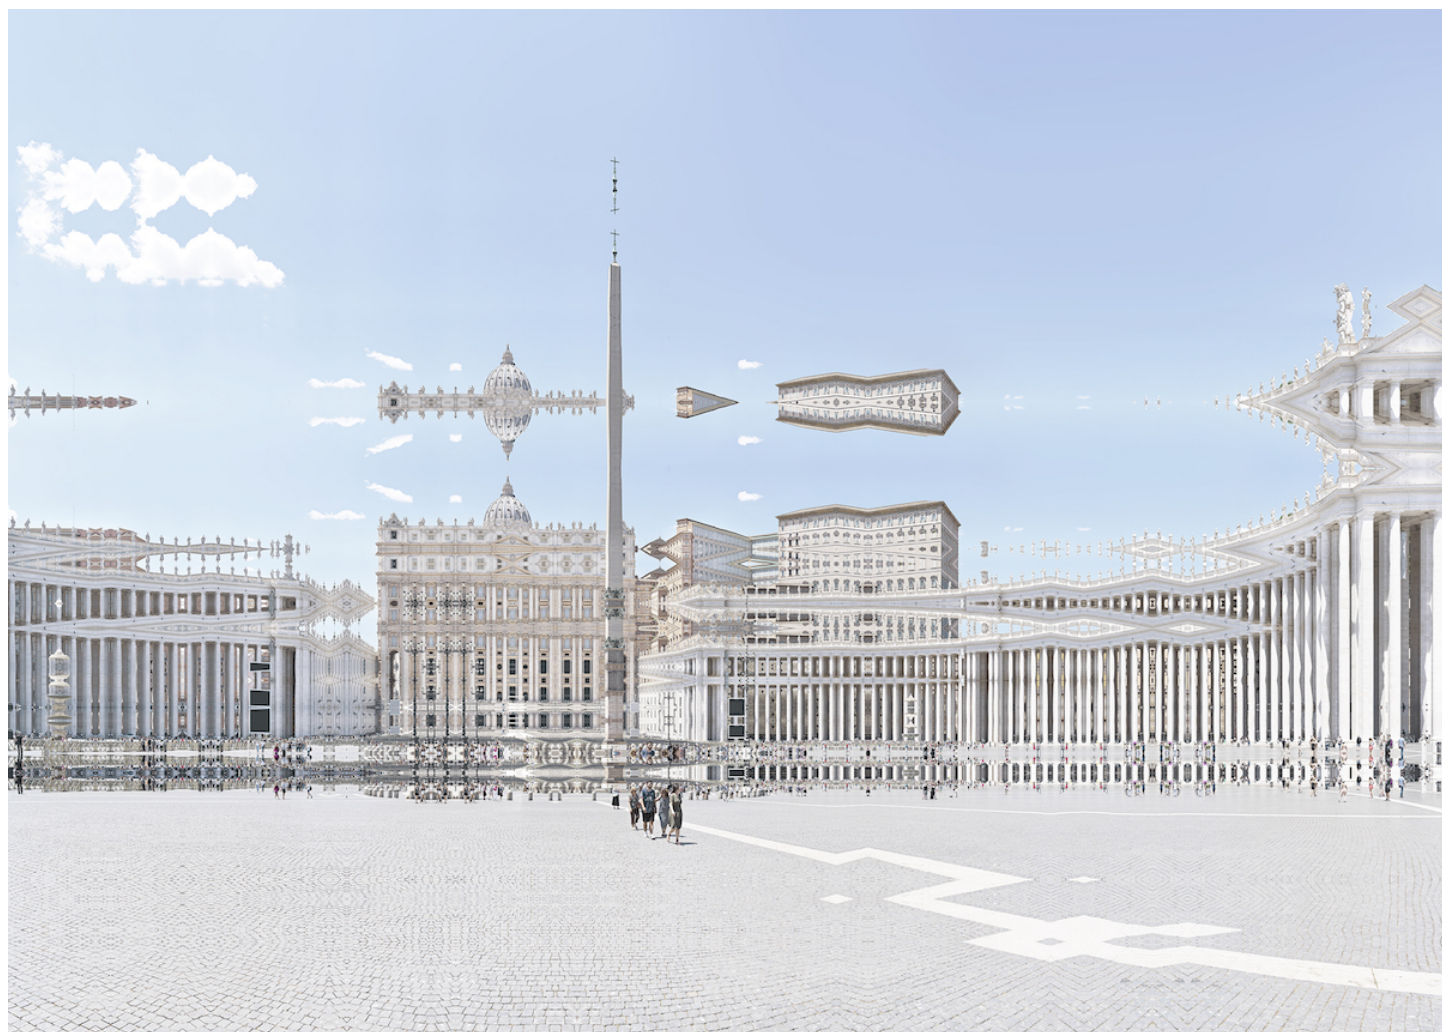

Oeuvres Exposées

DIDIER FOURNET

Rome - Place Saint Pierre, 2022

Photographie, Diasec et caisse Alu

100 x 140 cm

Edition de 7 ex

Signé et numéroté

N° INV foud_076