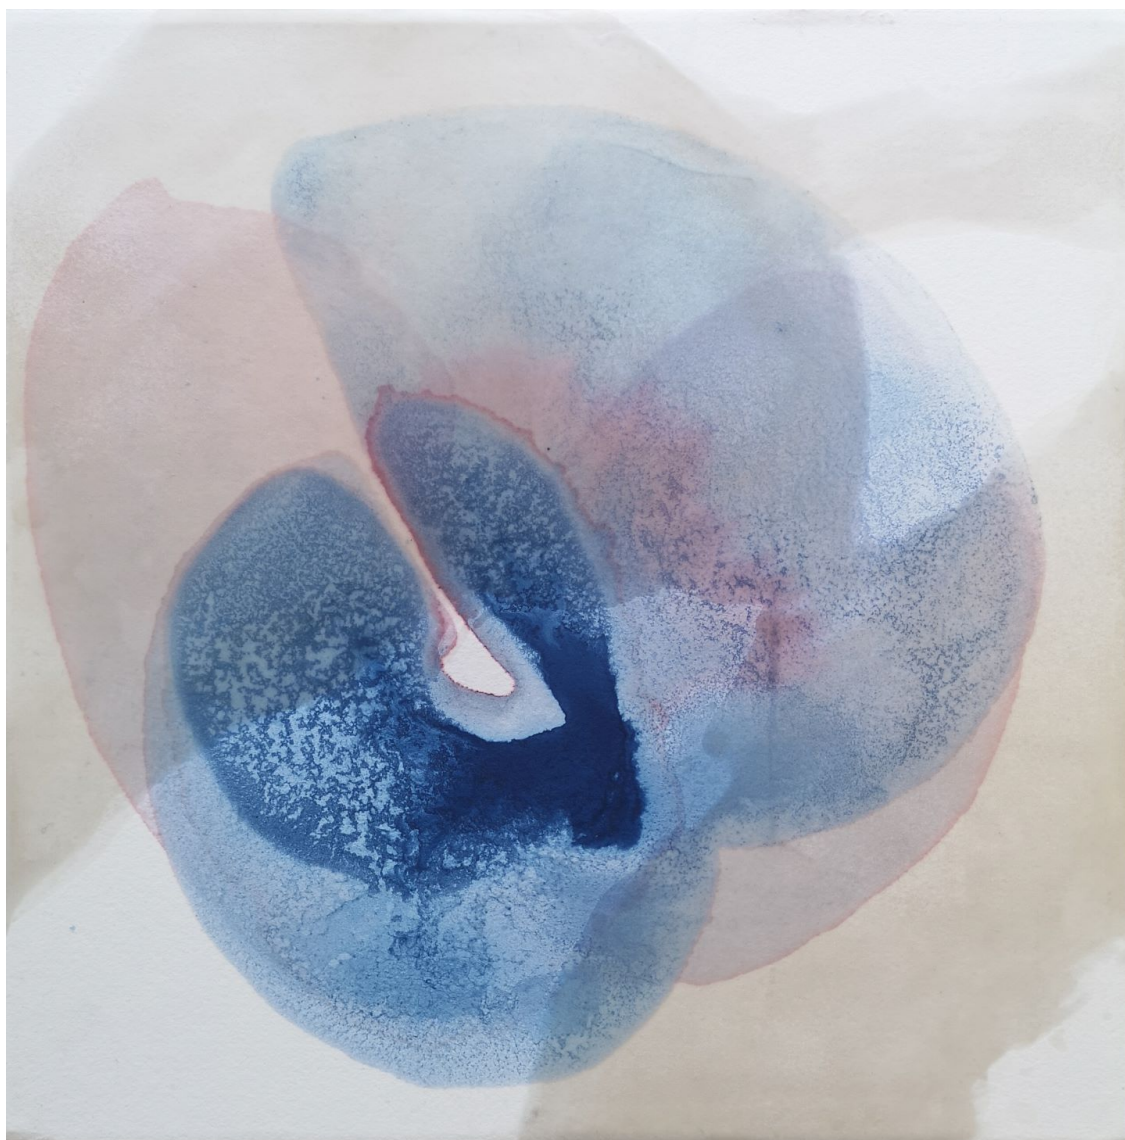

Oeuvres Exposées

PATRICIA ERBELDING

Blues 17, 2021

Blues

Encre et cire sur papier marouflé sur bois, encadré

30 x 30 cm

Encadrement : 36 x 36 cm

Pièce unique

Signé

N° INV erbp_321