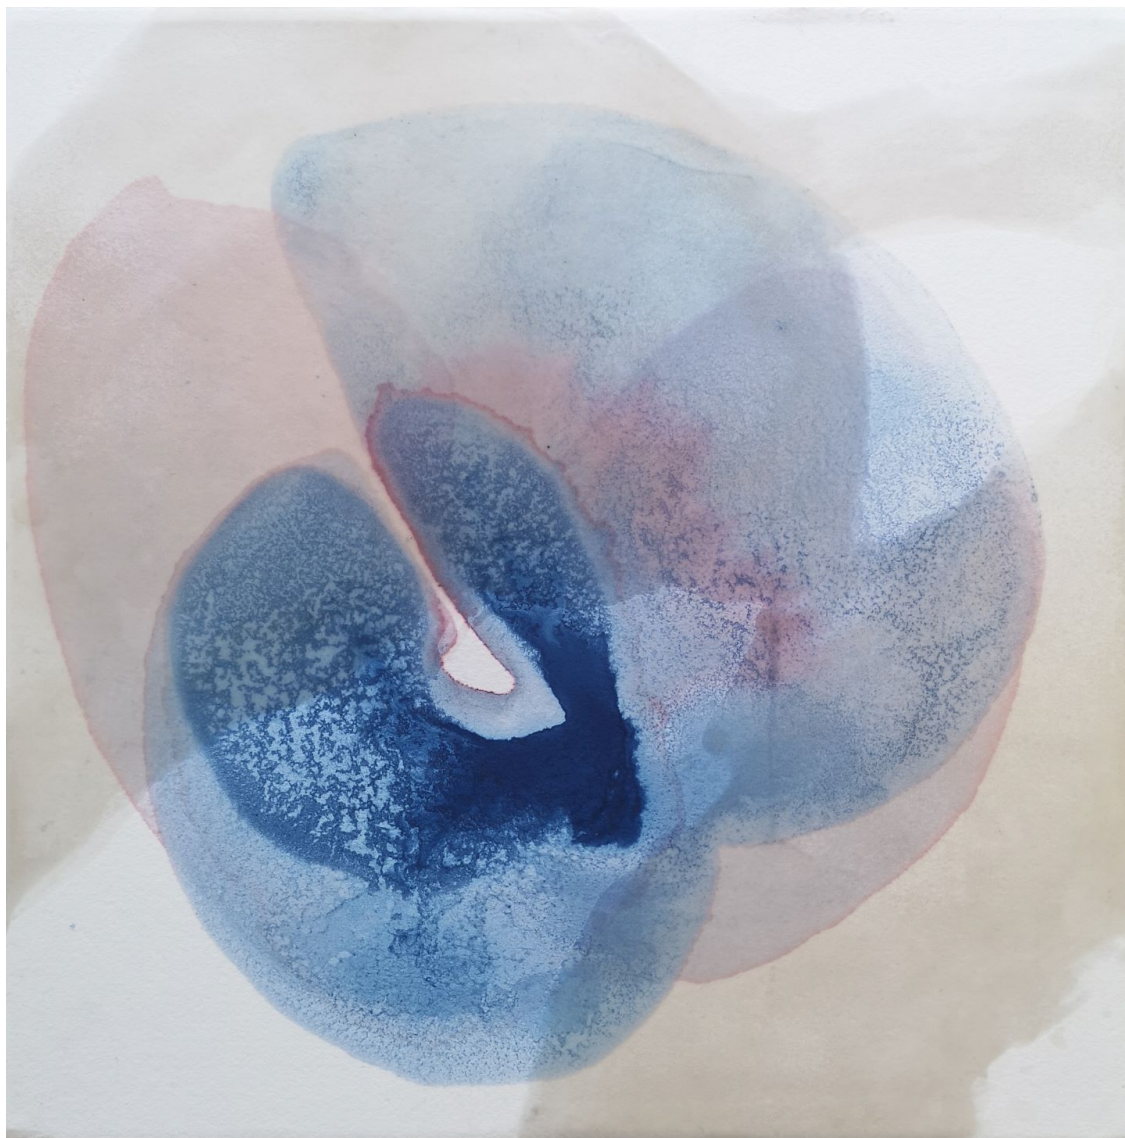

Oeuvres Exposées

PATRICIA ERBELDING

Blues 17, 2021

Blues

Encre et cire sur papier marouflé sur bois, encadré

30 x 30 cm

Encadrement : 36 x 36 cm

Pièce unique

Signé

N° INV erbp_321