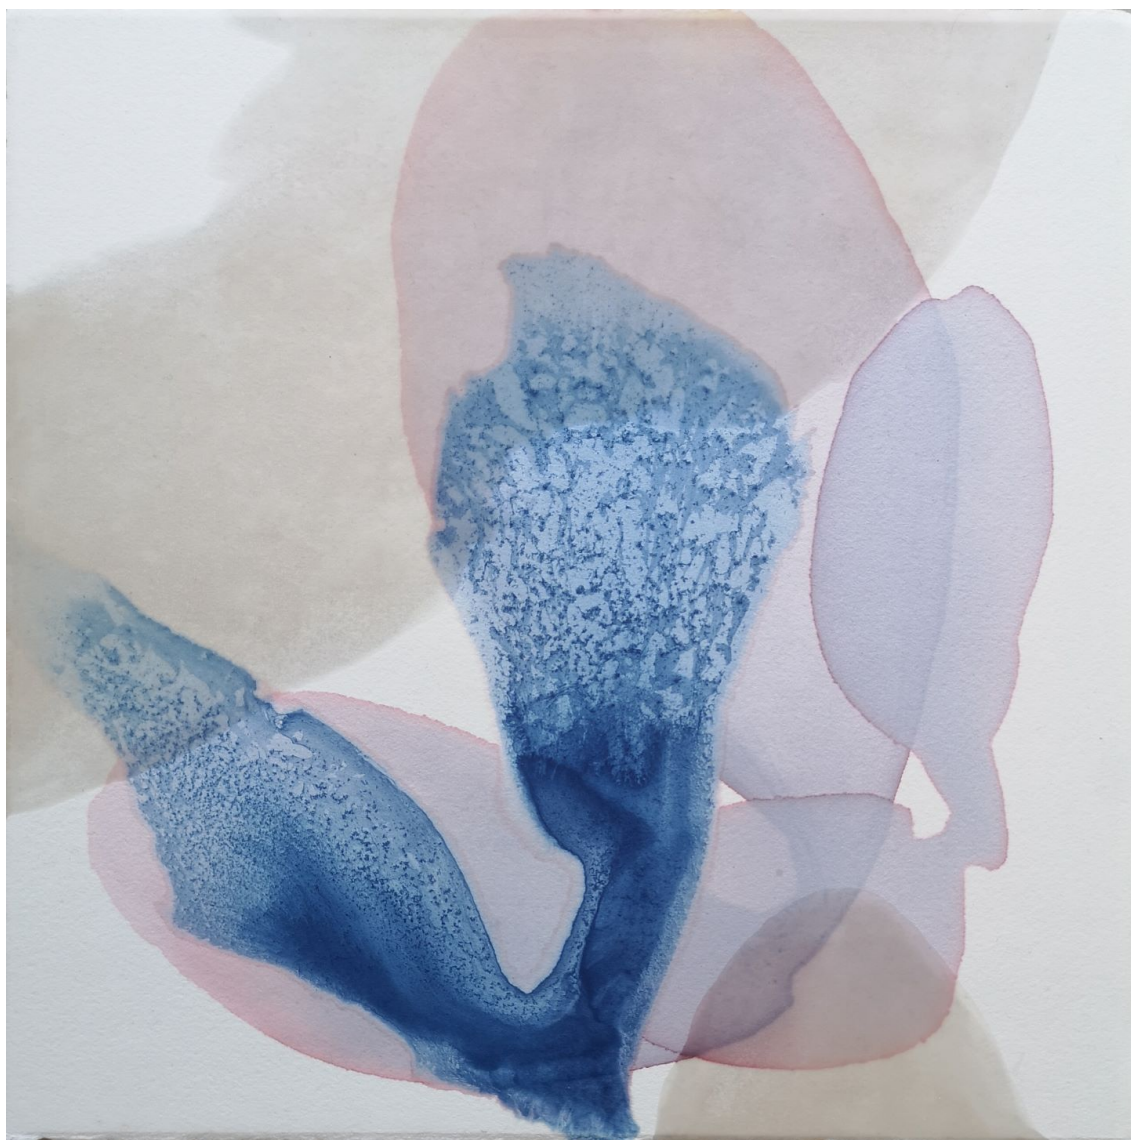

Oeuvres Exposées

PATRICIA ERBELDING

Blues 16, 2021

Blues

Encre et cire sur papier marouflé sur bois, encadré

30 x 30 cm

Encadrement : 36 x 36 cm

Pièce unique

Signé

N° INV erbp_320