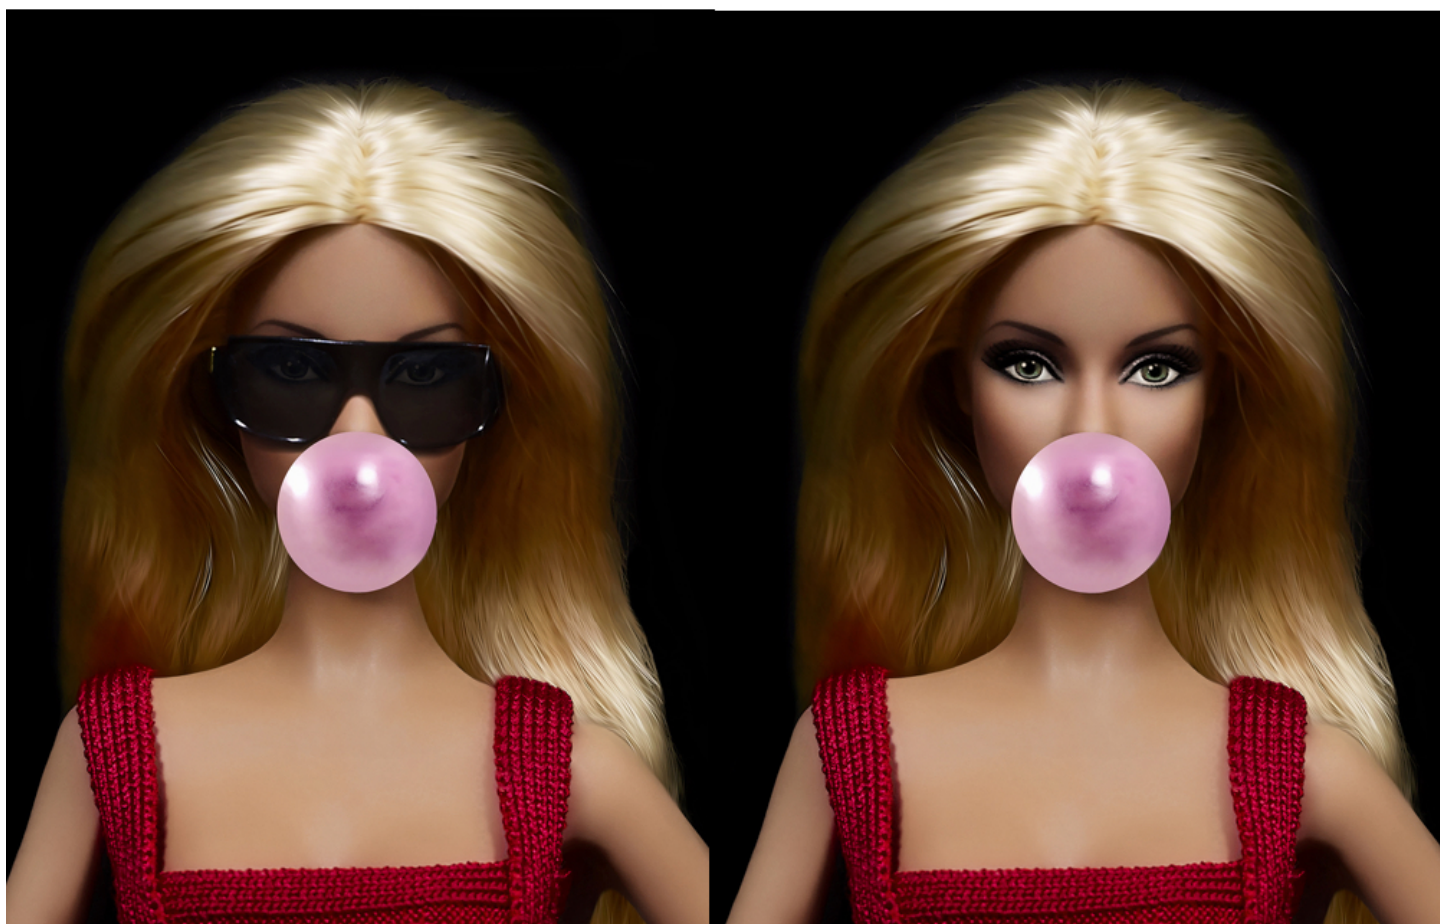

Oeuvres Exposées

Cécile PLAISANCE

Blond in Dior, 2020

Lens

Tirage lenticulaire, cadre en bois noir

70 x 57 cm

Edition de 8 ex + 2 AP

Signé et numéroté

N° INV plac_301