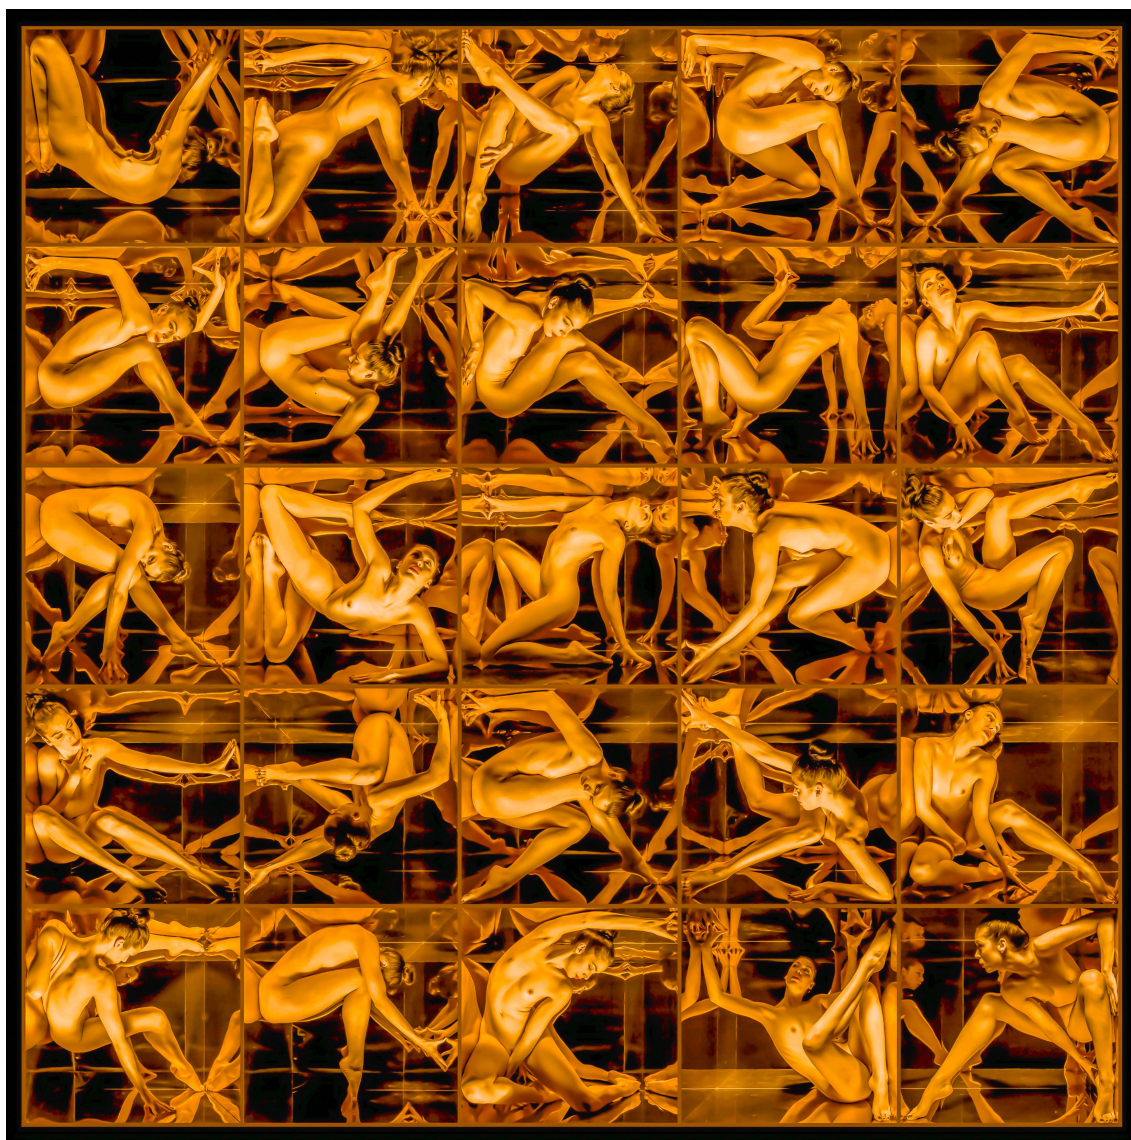

Oeuvres Exposées

JEFF ROBB

Golden Mirror

Tirage lenticulaire 3D, cadre bois

100 cm x 100 cm

Encadrement : 105 cm x 105 cm

Edition de 9 ex

Signé

N° INV jefr_014