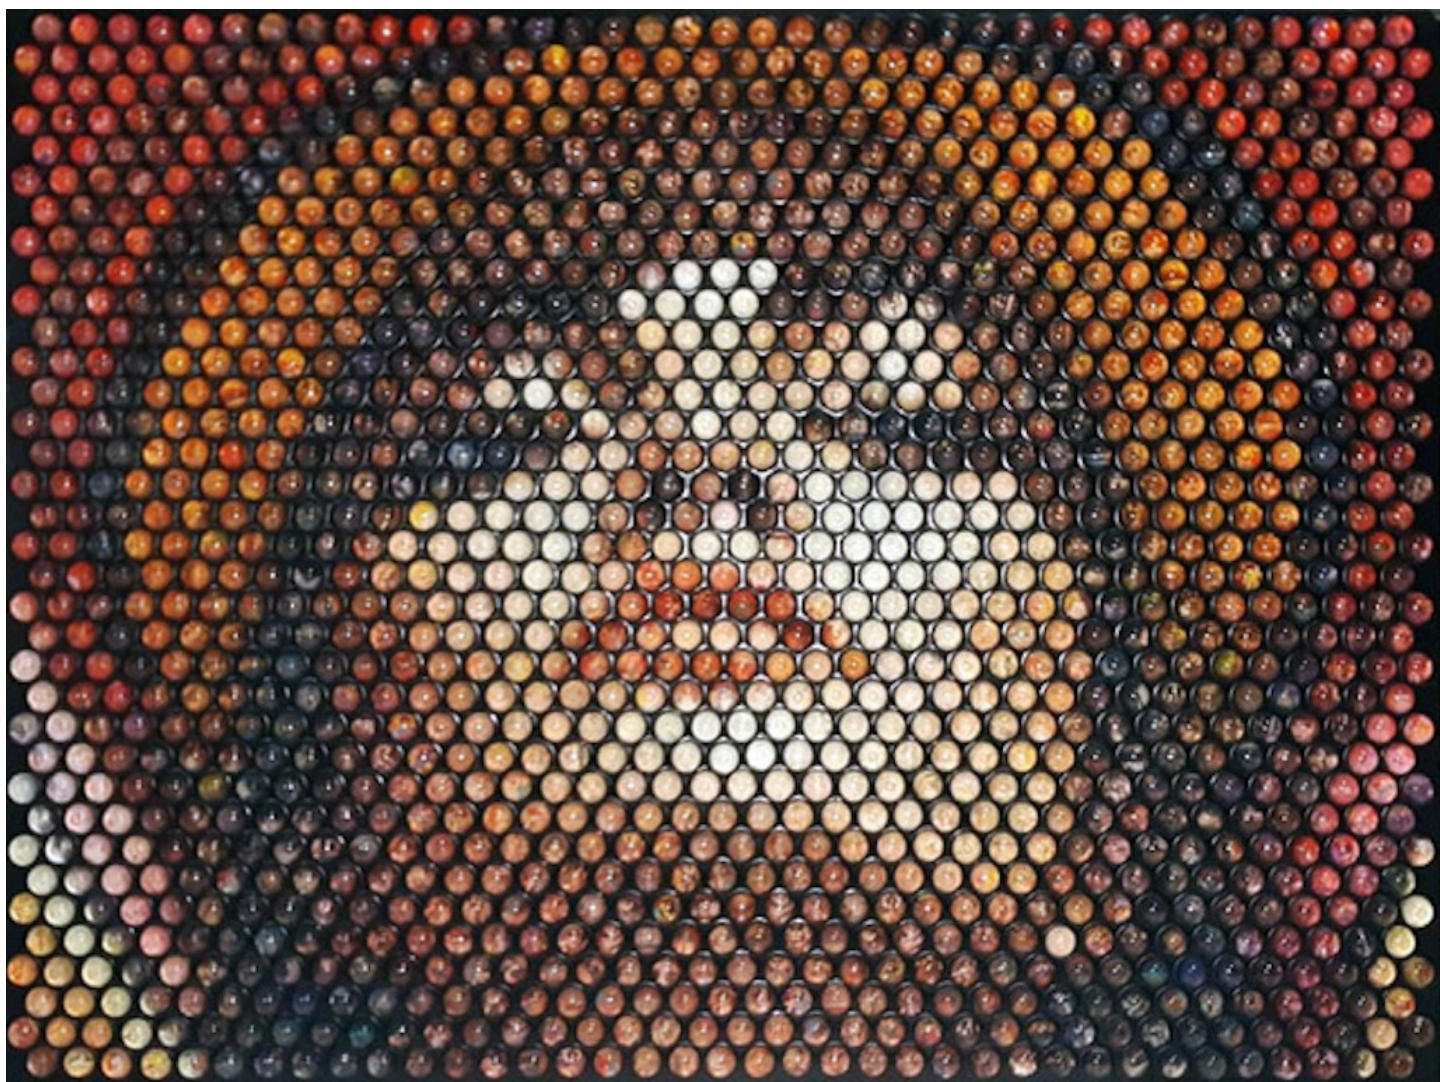

Oeuvres Exposées

NEMO JANTZEN

Gotta B Funky, 2019

Technique mixte

106,5 x 143,75 cm

Pièce unique

Signé

N° INV janm_131