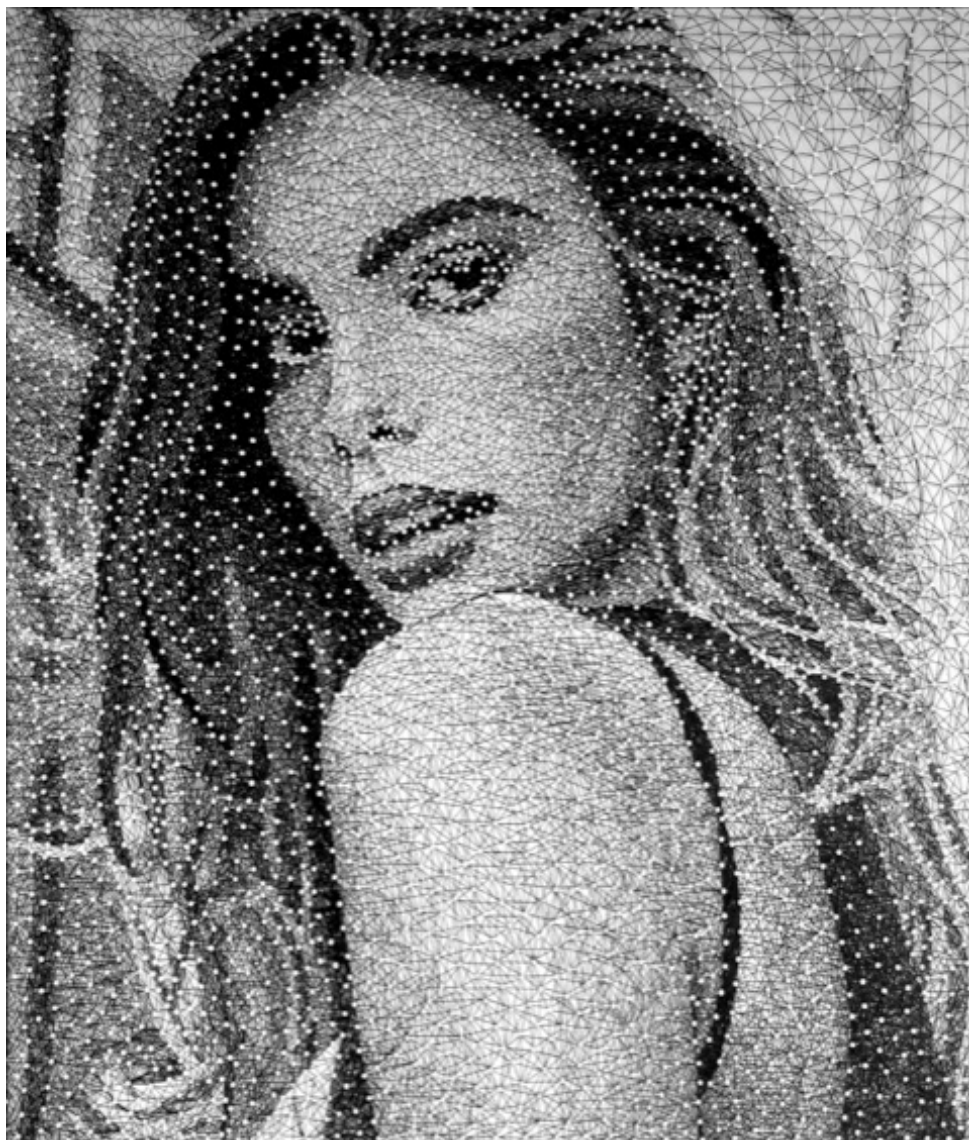

Oeuvres Exposées

NEMO JANTZEN

Rome (Without Plexi), 2021

Technique mixte

120 x 150 cm

Pièce unique

Signé

N° INV janm_151