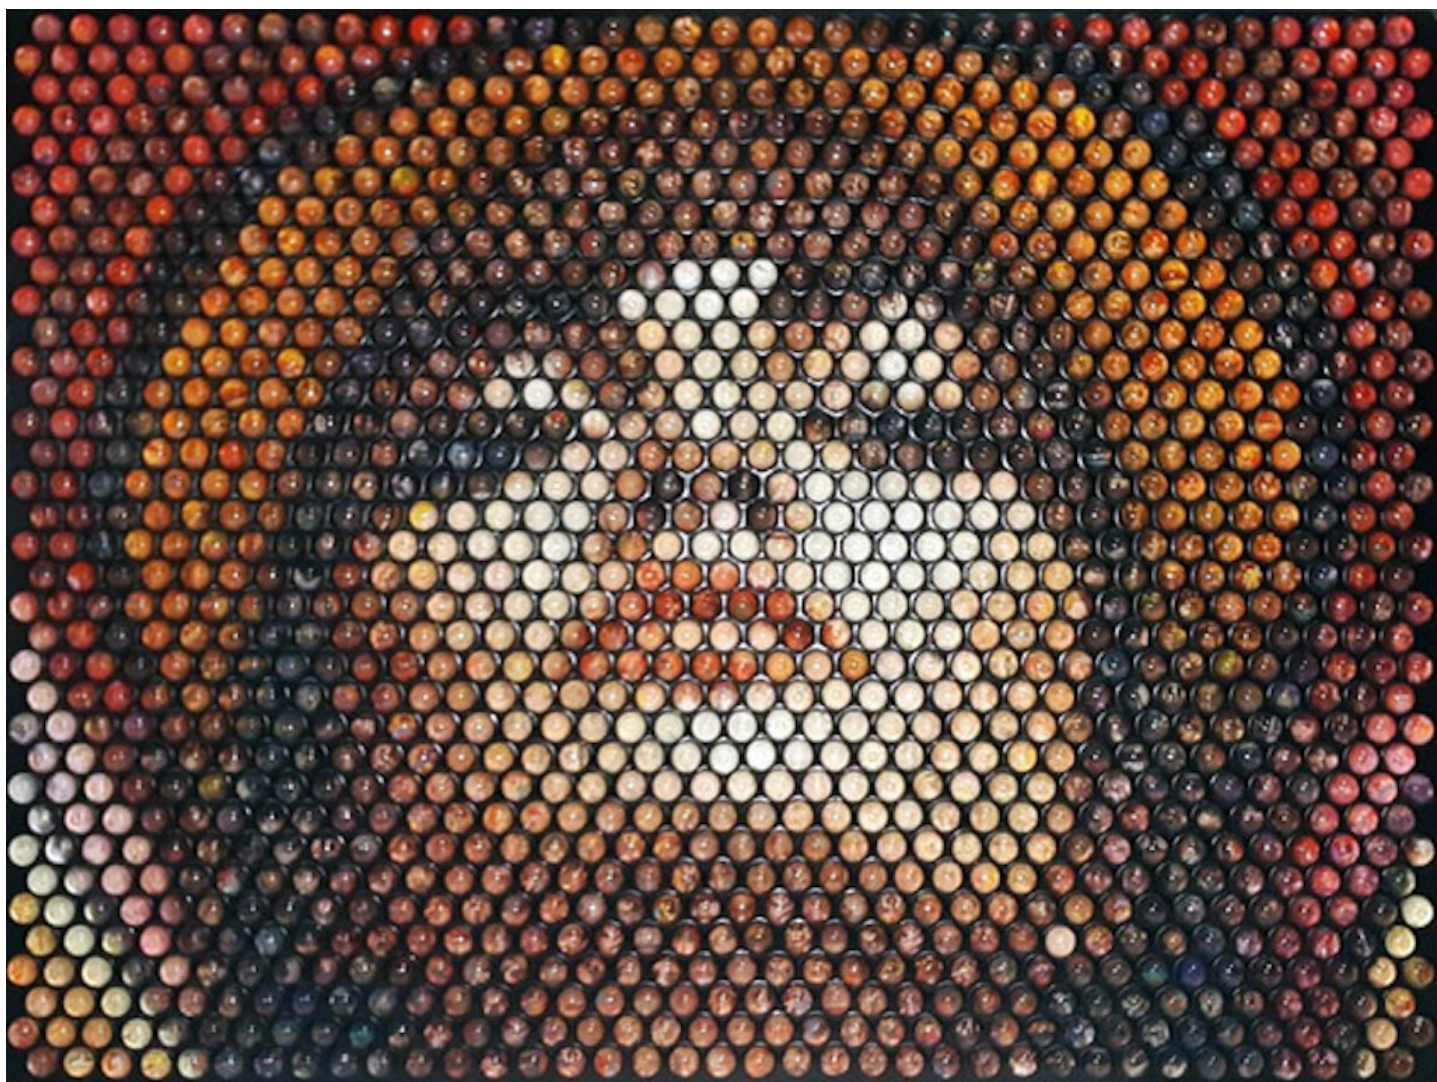

Oeuvres Exposées

NEMO JANTZEN

Gotta B Funky, 2019

Technique mixte

106,5 x 143,75 cm

Pièce unique

Signé

N° INV janm_131