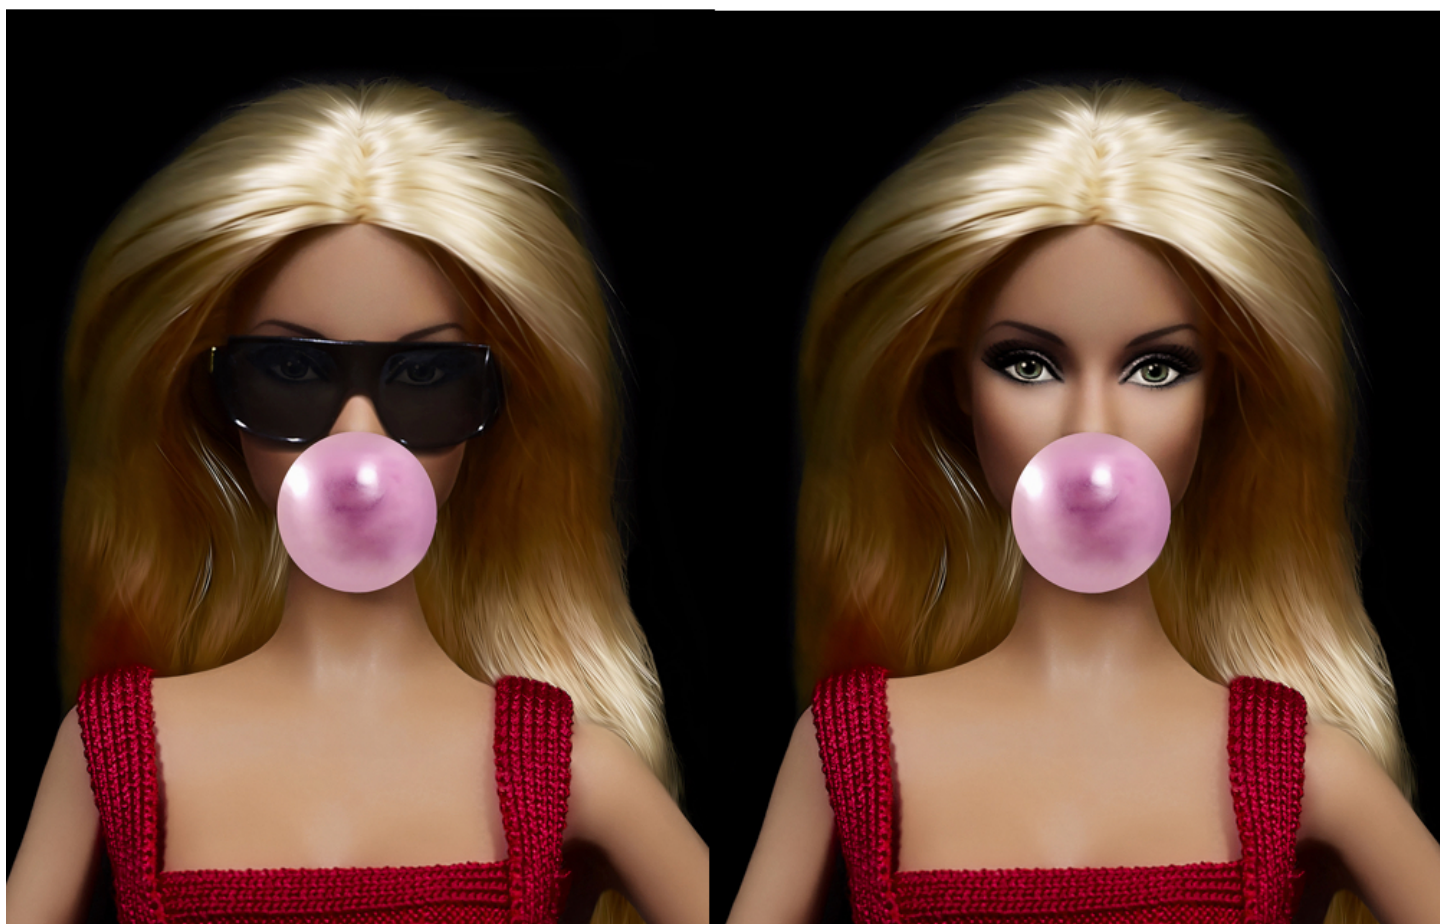

Solidarity II, 2017

Huile sur câble sur bois

93 x 82 cm

Encadrement : 92 x 92 cm

Pièce unique

Signé

N° INV wesr_015

Oeuvres Exposées