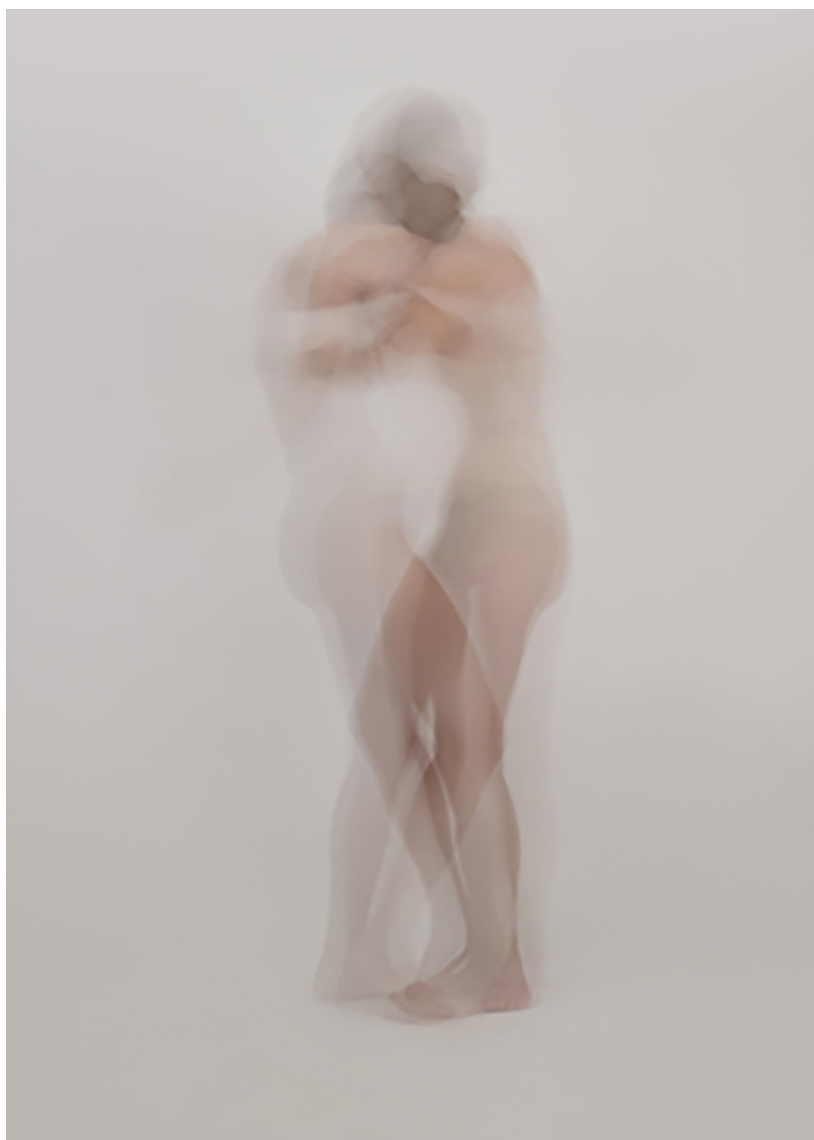

Oeuvres Exposées

ANA D. & NOORA K.

Double Je, 2021

Tirage lenticulaire, encadré

120 x 90 cm

Encadrement : 124 x 93 cm

Edition de 8 ex + 2 AP

Signé et numéroté

N° INV anad_002B