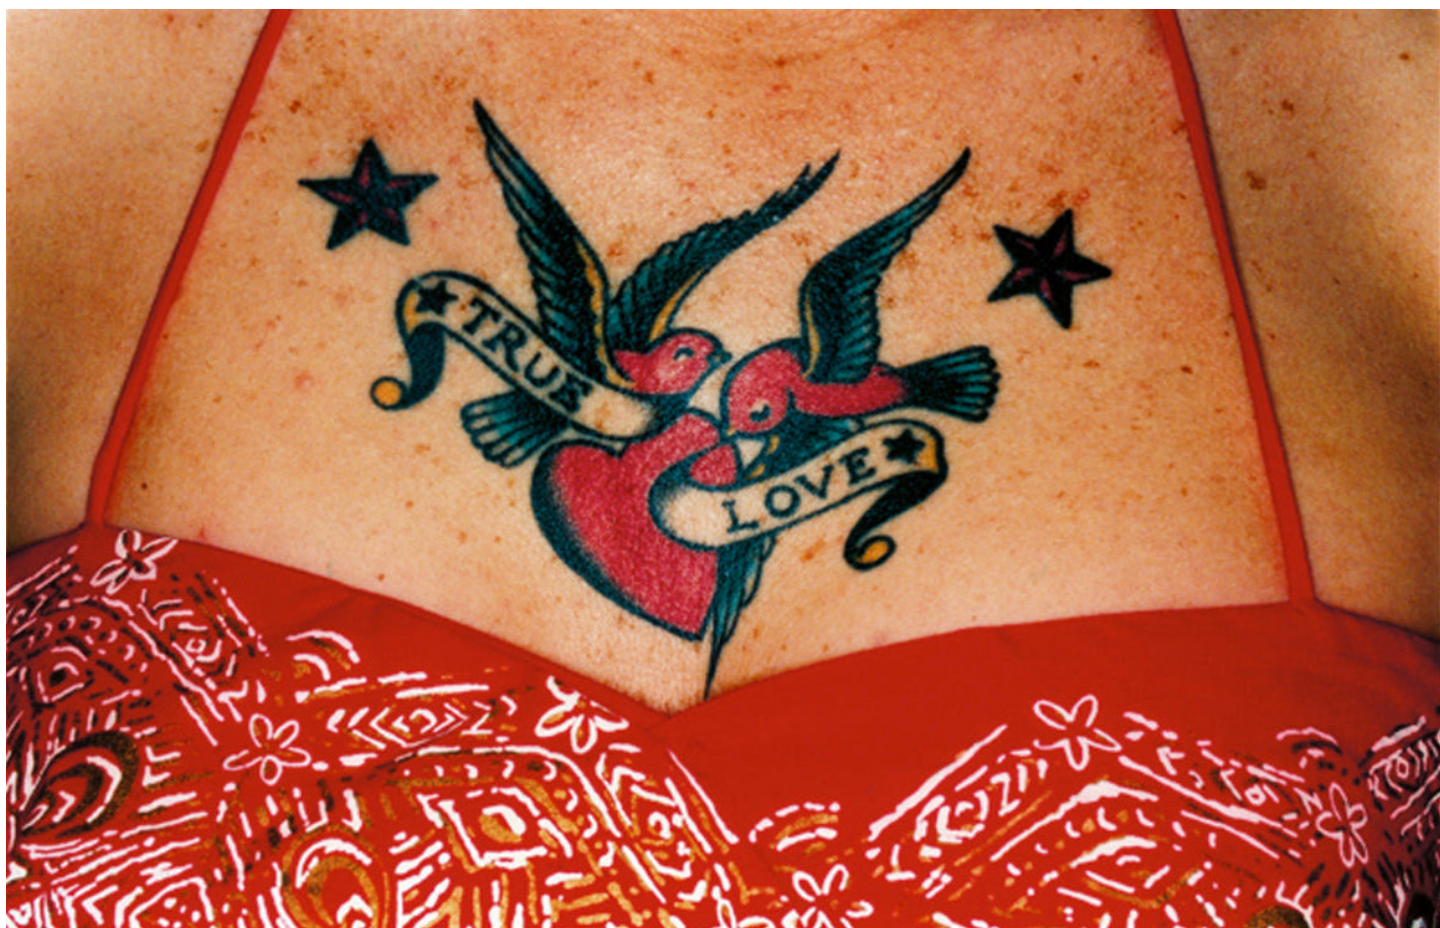

N° INV foud_082

Oeuvres Exposées

RICHARD HEEPS

Shelley's 'True Love' Tattoo, Hemsby, 2004

Tirage à la main d'après négatif, encadré

61 x 93 cm

Encadrement : 85 x 112 cm

Edition de 25 ex