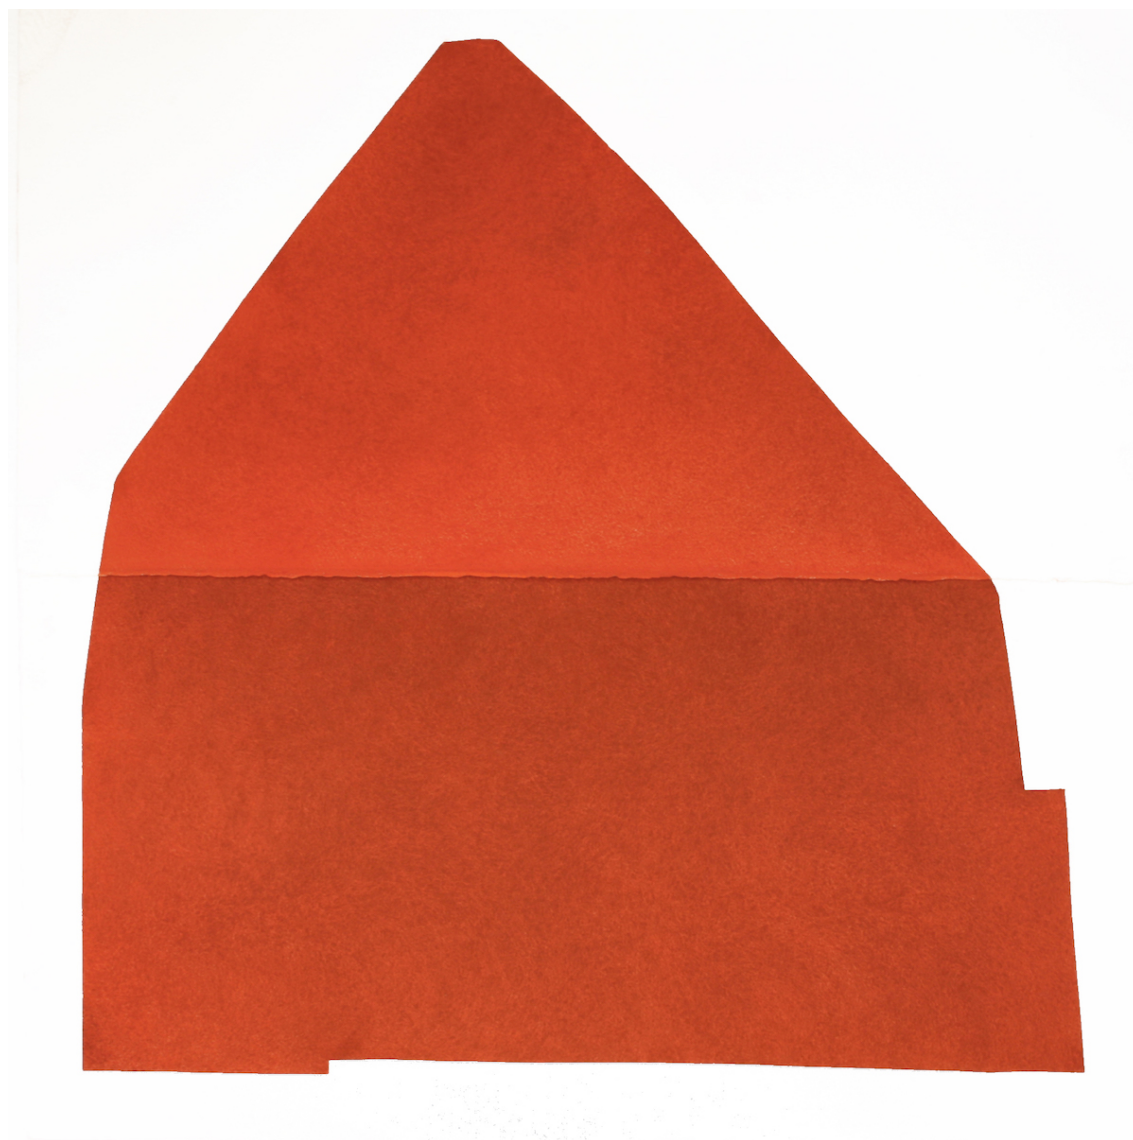

Oeuvres Exposées

VINÇA MONADÉ

Couleurs des champs 154, 2023

Pastel sur papier arche, encadré

50 x 50 cm

Pièce unique

Signé

N° INV monv_159