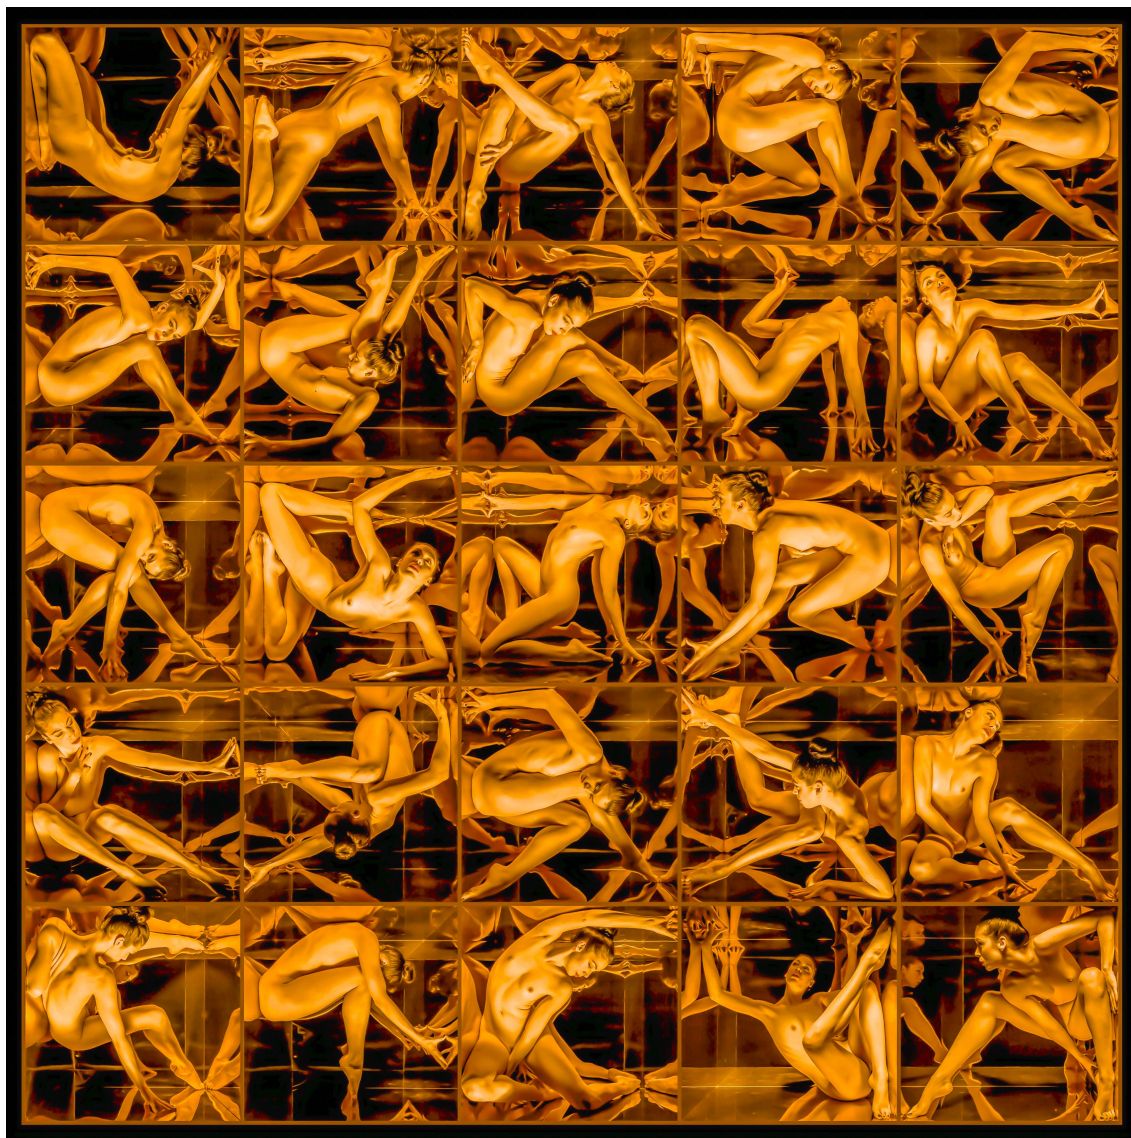

Oeuvres Exposées

JEFF ROBB

Golden Mirror

Tirage lenticulaire 3D, cadre bois

100 cm x 100 cm

Encadrement : 105 cm x 105 cm

Edition de 9 ex

Signé

N° INV jefr_014