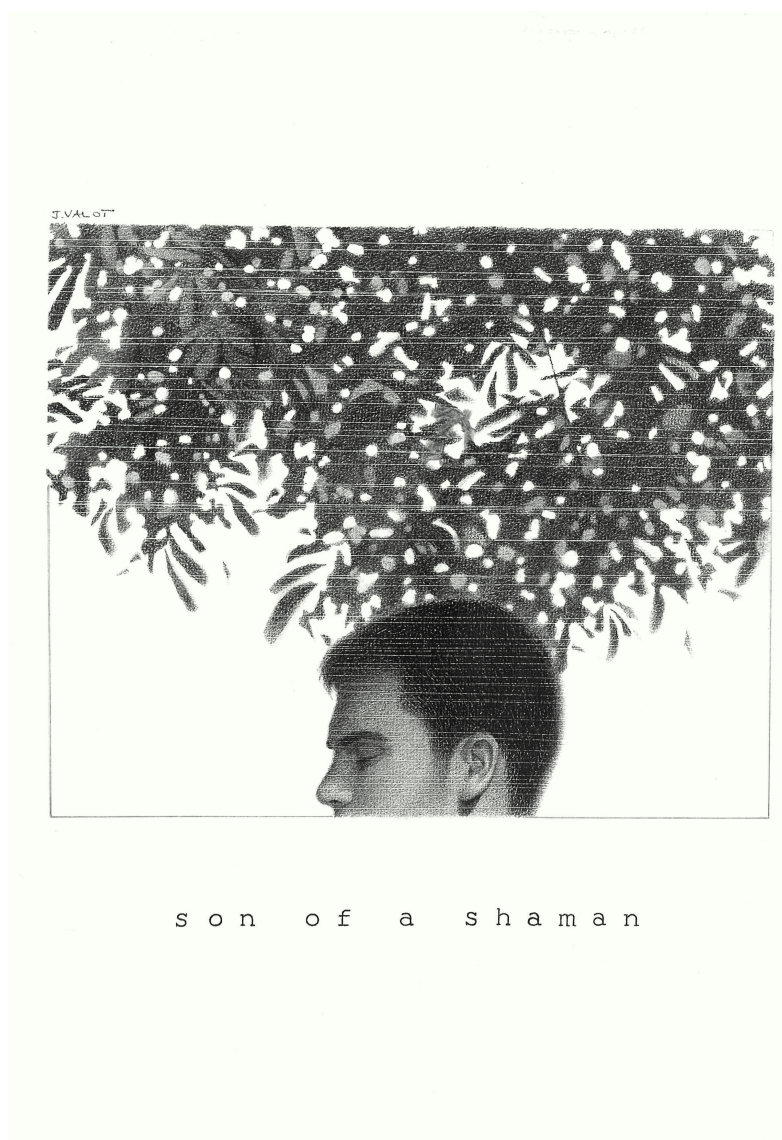

Oeuvres Exposées

YANNE KINTGEN

Poésie 33, 2022

Broderie

30 x 28 cm

Encadrement : 52 x 42 cm

Pièce unique

N° INV Kiny_525

Oeuvres Exposées

JACQUES VALOT

Son of a shaman, 2020

Crayon sur papier, encadré

57 x 45 cm

Encadrement : 70 x 50 cm

Pièce unique

Signé