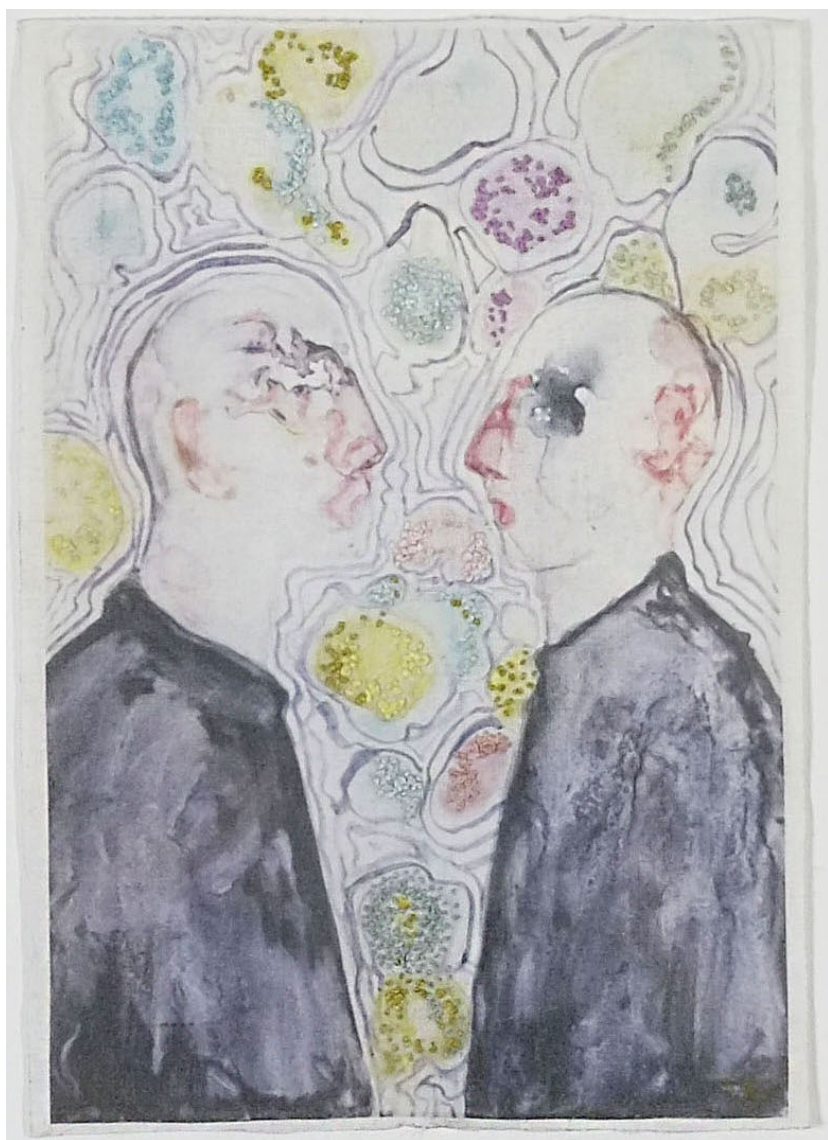

Dossier de presse

Mood of the week : Esotérisme

Ana D. & Noora K., Dimitri Bourriau, Edouard BUZON, Silvia CALMEJANE, Peter Clark, Atsuko ISHII, Yanne Kintgen, Jeff Robb, Robert le Héros Art, Hanna SIDOROWICZ, Jacques Valot

Du 08 mai 2023 au 14 mai 2023

Communiqué de presse

Un intérieur victorien au parquet qui grince, aux moulures gothiques et portes secrètes qui mènent vers des cabinets de curiosités... C'est là où l'on trouve de vieux grimoires contenant des recettes de potions magiques, d'ensorcellements, d'elixirs fabuleux et leurs antidotes fumeux. Entre l'astrologie, le tarot et le spiritisme, il y a quelque chose de diablement fascinant avec la magie et l'ésotérisme, un appel vers le surnaturel dont nous avons besoin en ces temps désenchantés. Alors laissez-vous emporter par les fascinants pouvoirs que confère la magie, et succombez à cette sélection pleine de mystère. It's a kind of magic...

Oeuvres Exposées

YANNE KINTGEN

Poésie 27, 2022

Broderie

29 x 20.5 cm

Encadrement : 42 x 32 cm

Pièce unique

N° INV Kiny_519

Oeuvres Exposées

JACQUES VALOT

Son of a shaman, 2020

Crayon sur papier, encadré

57 x 45 cm

Encadrement : 70 x 50 cm

Pièce unique

Signé