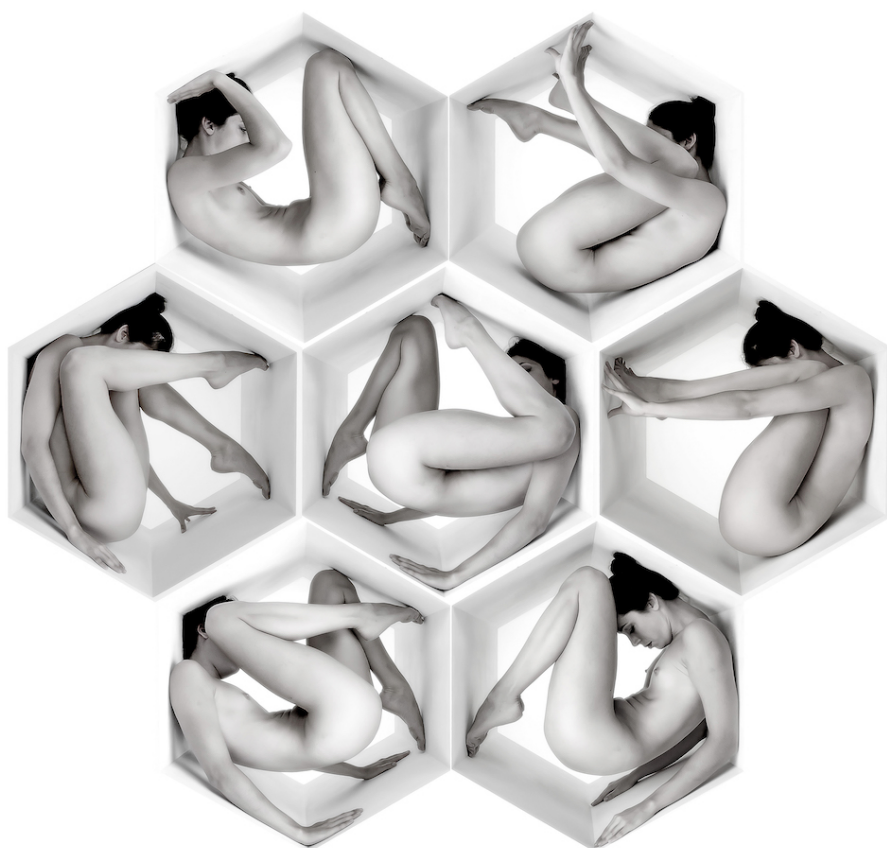

Oeuvres Exposées

JEFF ROBB

Unnatural Causes 2, 2019

Tirage lenticulaire 3D, cadre bois blanc

78 x 78 cm

Encadrement : 83 x 83 cm

Edition de 12 ex

Signé

N° INV jefr_002A