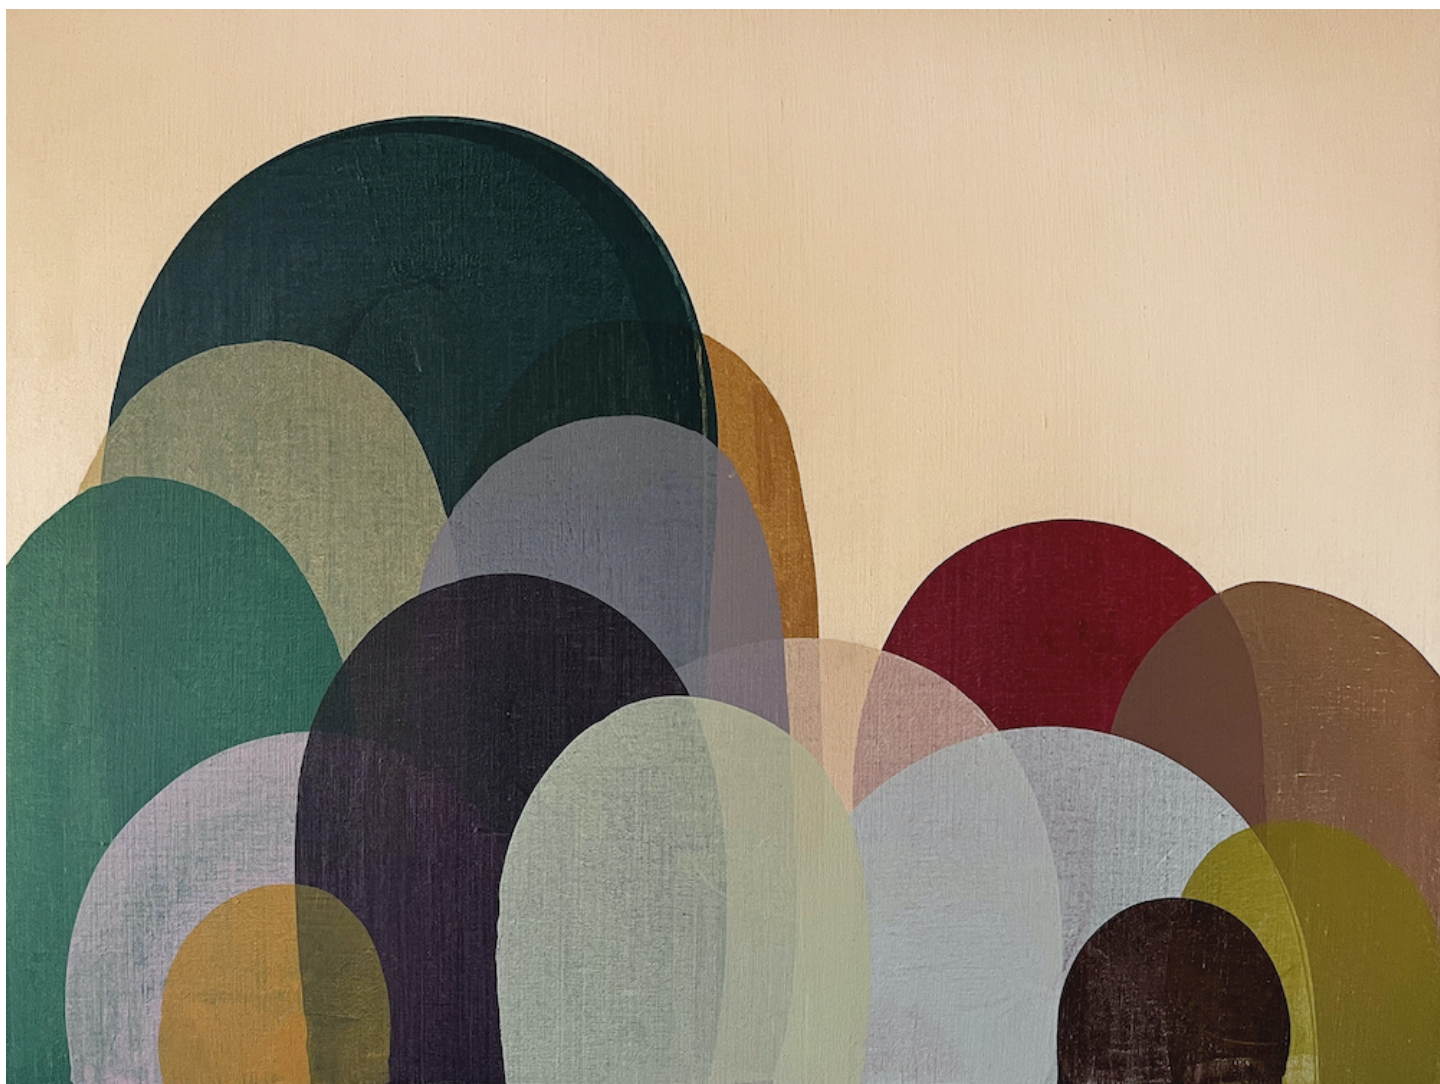

Oeuvres Exposées

JENNIFER MCGREGOR

Hills 155, 2023
Acrylique sur toile
76 x 102 cm
Pièce unique
Signé et daté
N° INV macj_005