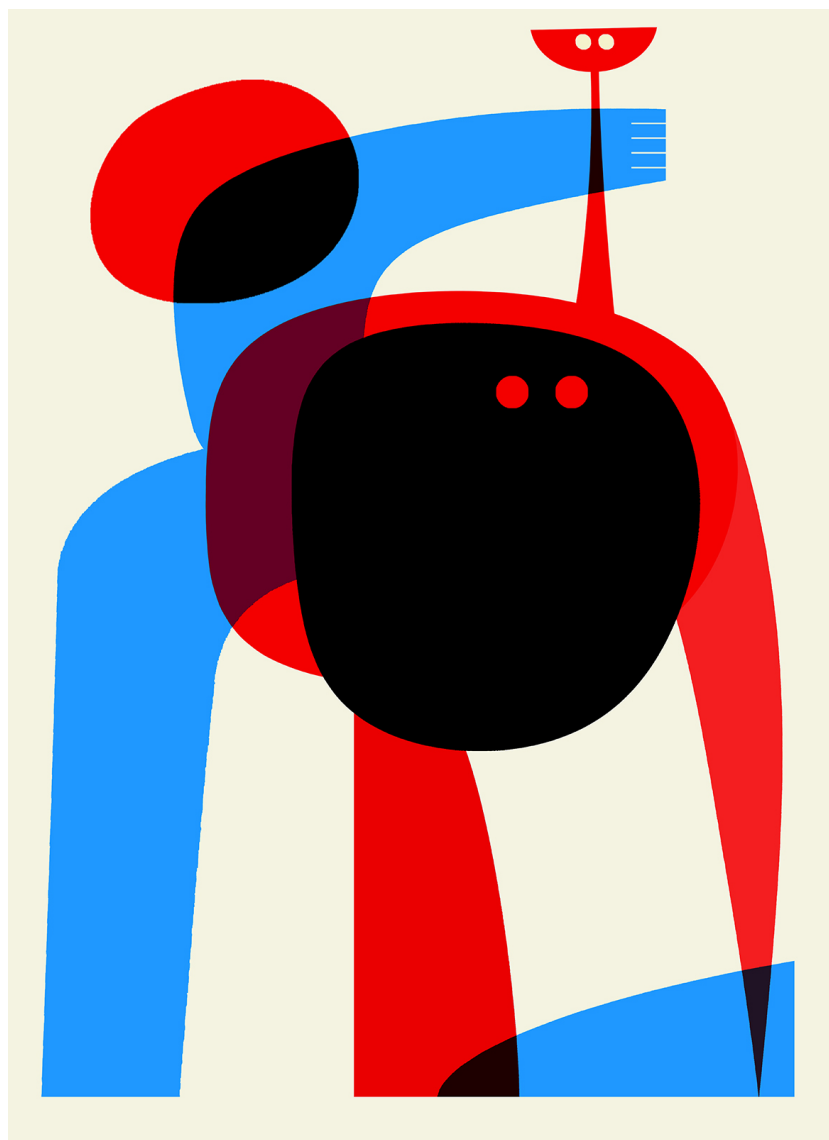

Oeuvres Exposées

MARCEL CEUPPENS

Girl with Ball, 2019

Impressions pigmentaires, encadré

76 x 55 cm

Encadrement : 84 x 65 cm

Edition de 15 ex

Signé et numéroté

N° INV ceum_006A