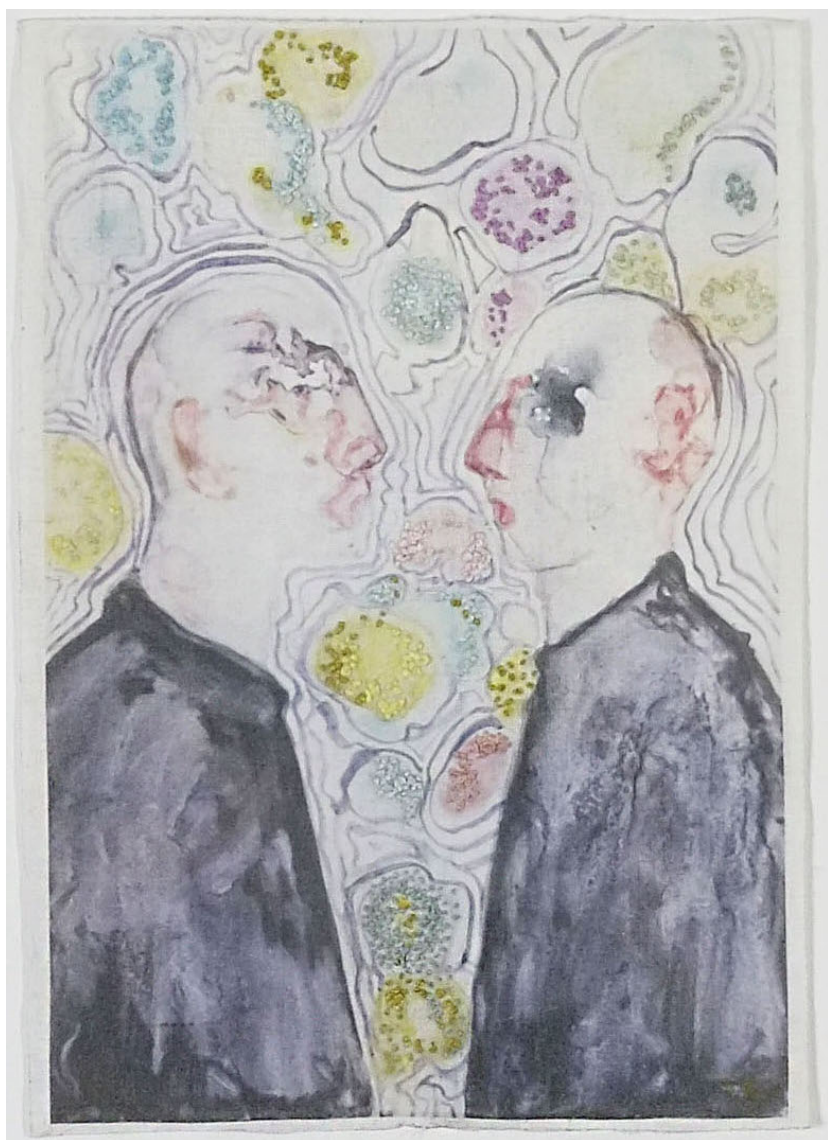

Oeuvres Exposées

YANNE KINTGEN

Poésie 27, 2022

Broderie

29 x 20.5 cm

Encadrement : 42 x 32 cm

Pièce unique

N° INV Kiny_519