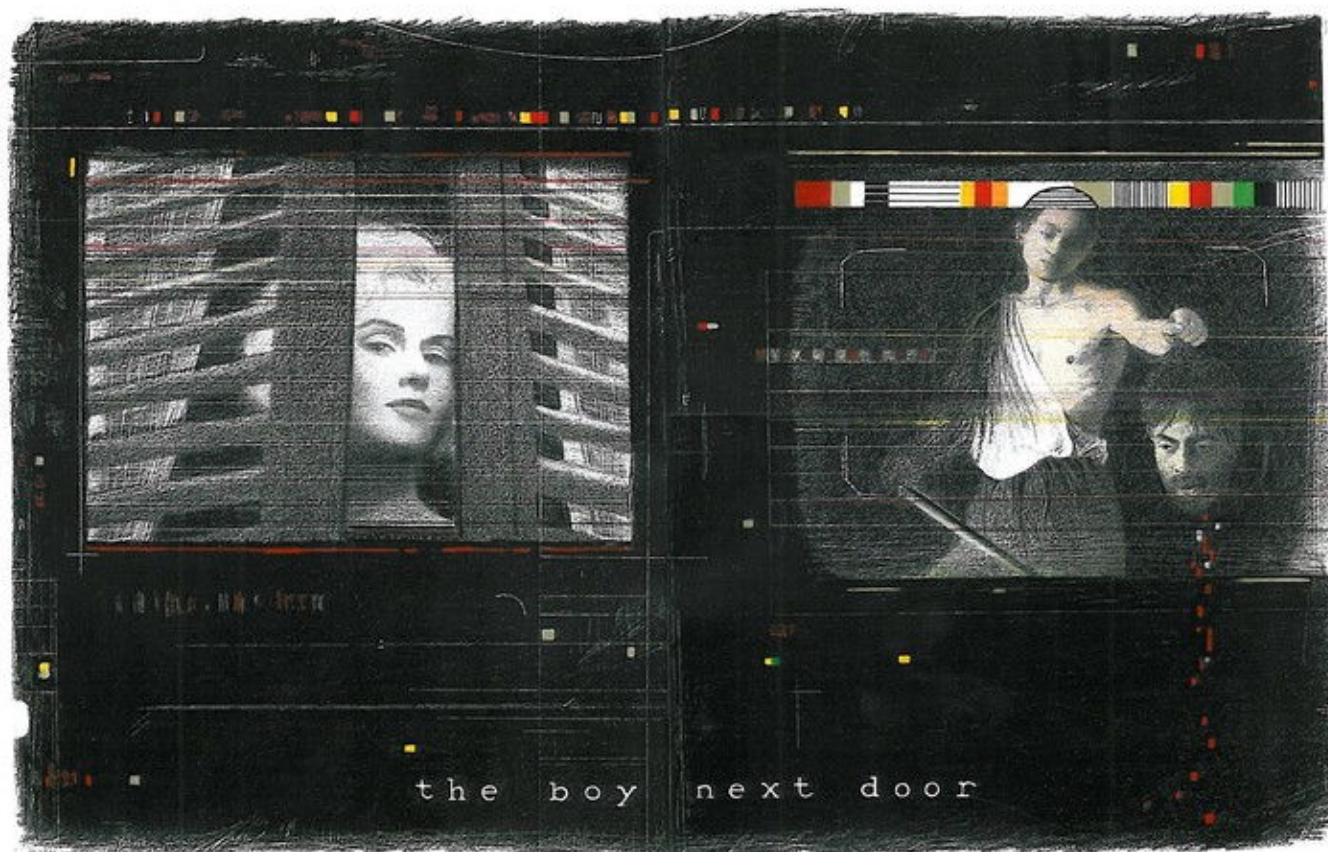

## Oeuvres Exposées

**ARJAN BOEVE**

*Reflexions on Mickey Mouse*, 2018

Vitraux en cuivre et plomb, cadre chêne massif (série de 7)

92 x 202 cm

Pièce unique

Signé

N° INV boea\_002

## Oeuvres Exposées