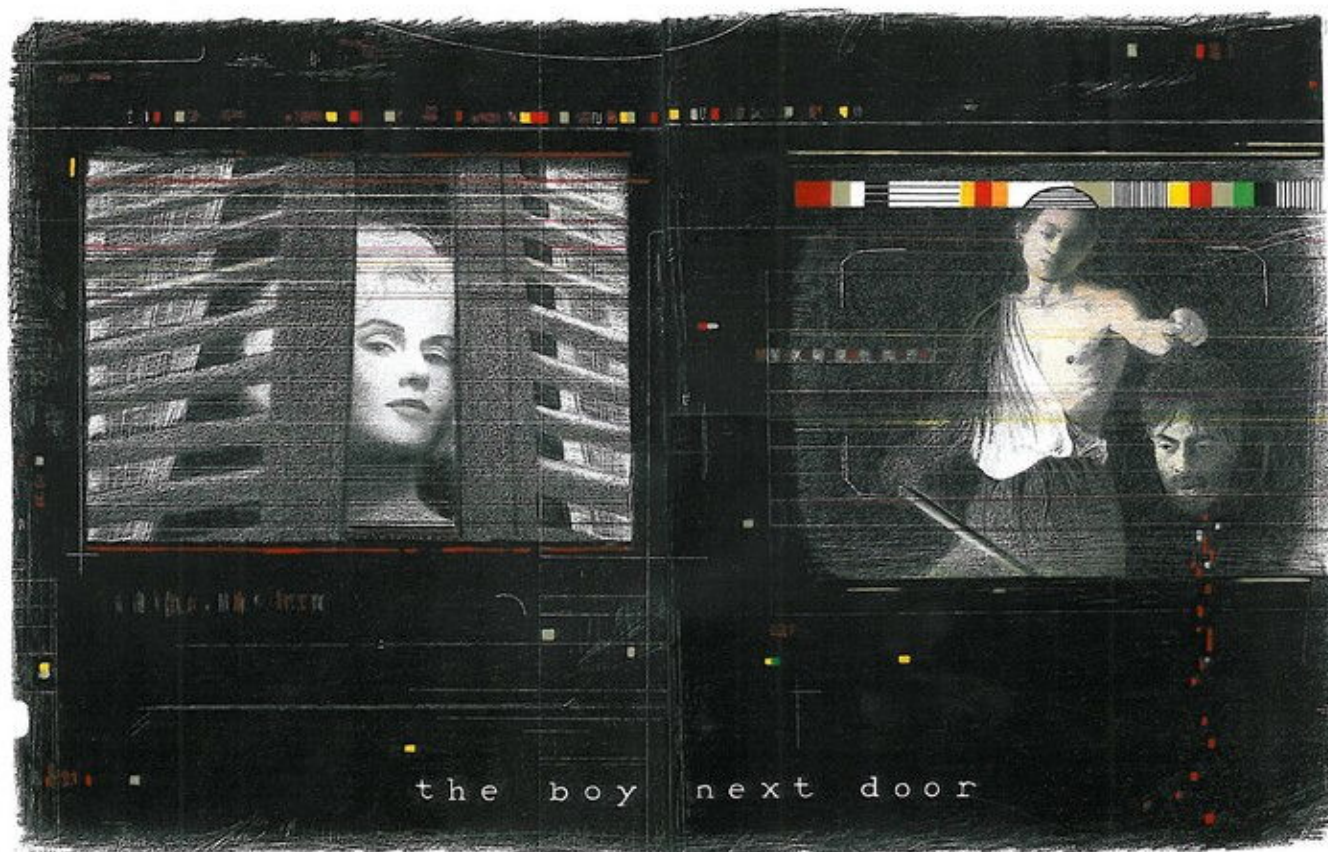

N° INV plac_268

Oeuvres Exposées

ARJAN BOEVE

Reflexions on Mickey Mouse, 2018

Vitraux en cuivre et plomb, cadre chêne massif (série de 7)

92 x 202 cm

Pièce unique

Signé

N° INV boea_002

Oeuvres Exposées

JACQUES VALOT

The boy next door, 2012

Crayon et pastel sur papier canson

70 x 100 cm

Pièce unique

Signé