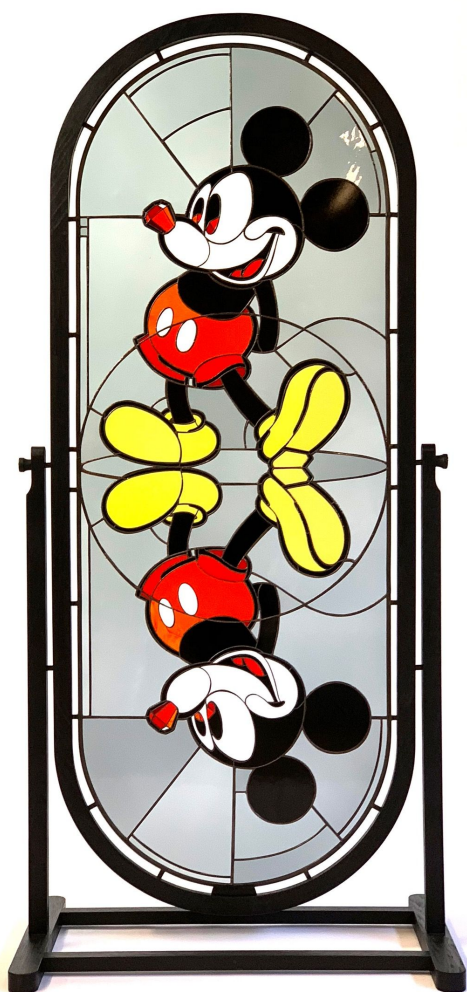

Oeuvres Exposées

ARJAN BOEVE

Reflexions on Mickey Mouse, 2018

Vitraux en cuivre et plomb, cadre chêne massif (série de 7)

92 x 202 cm

Pièce unique

Signé

N° INV boea_002