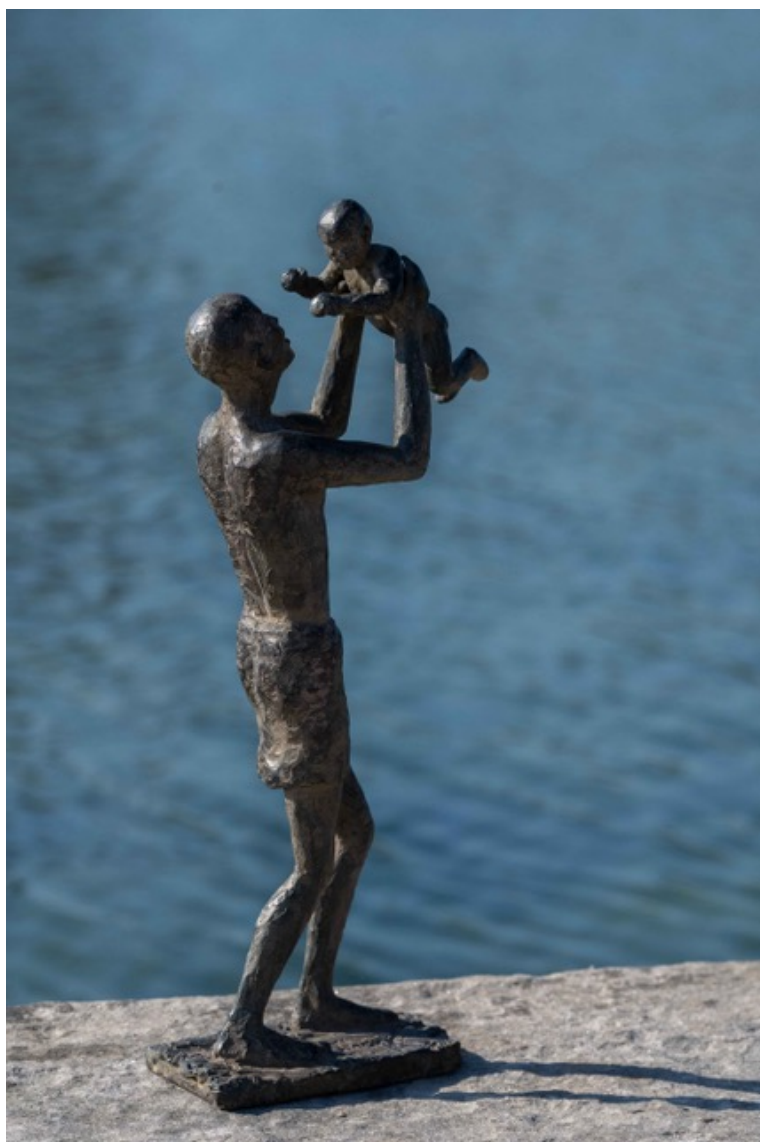

Oeuvres Exposées

MARINE DE SOOS

Tutoyer le ciel

Bronze

37,5 x 16 x 8,5 cm

Edition de 8 ex

Signé et numéroté

N° INV desm_120