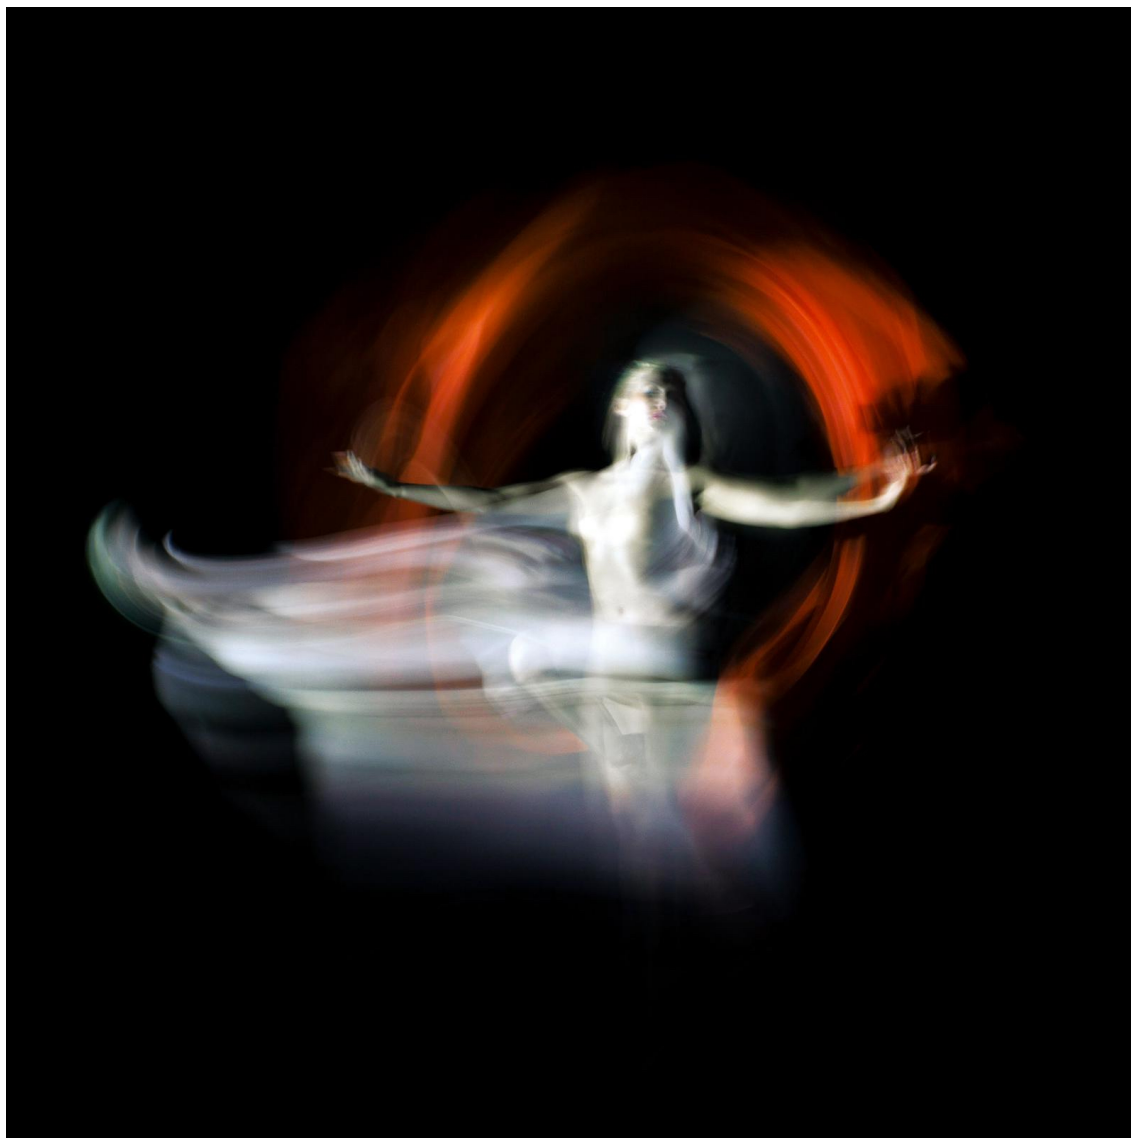

Oeuvres Exposées

JEFF ROBB

Eidolons I, 2023

Tirage lenticulaire 3D, cadre bois blanc

115 x 115 cm

Edition de 6 ex + 2 AP

Signé

N° INV jefr_044