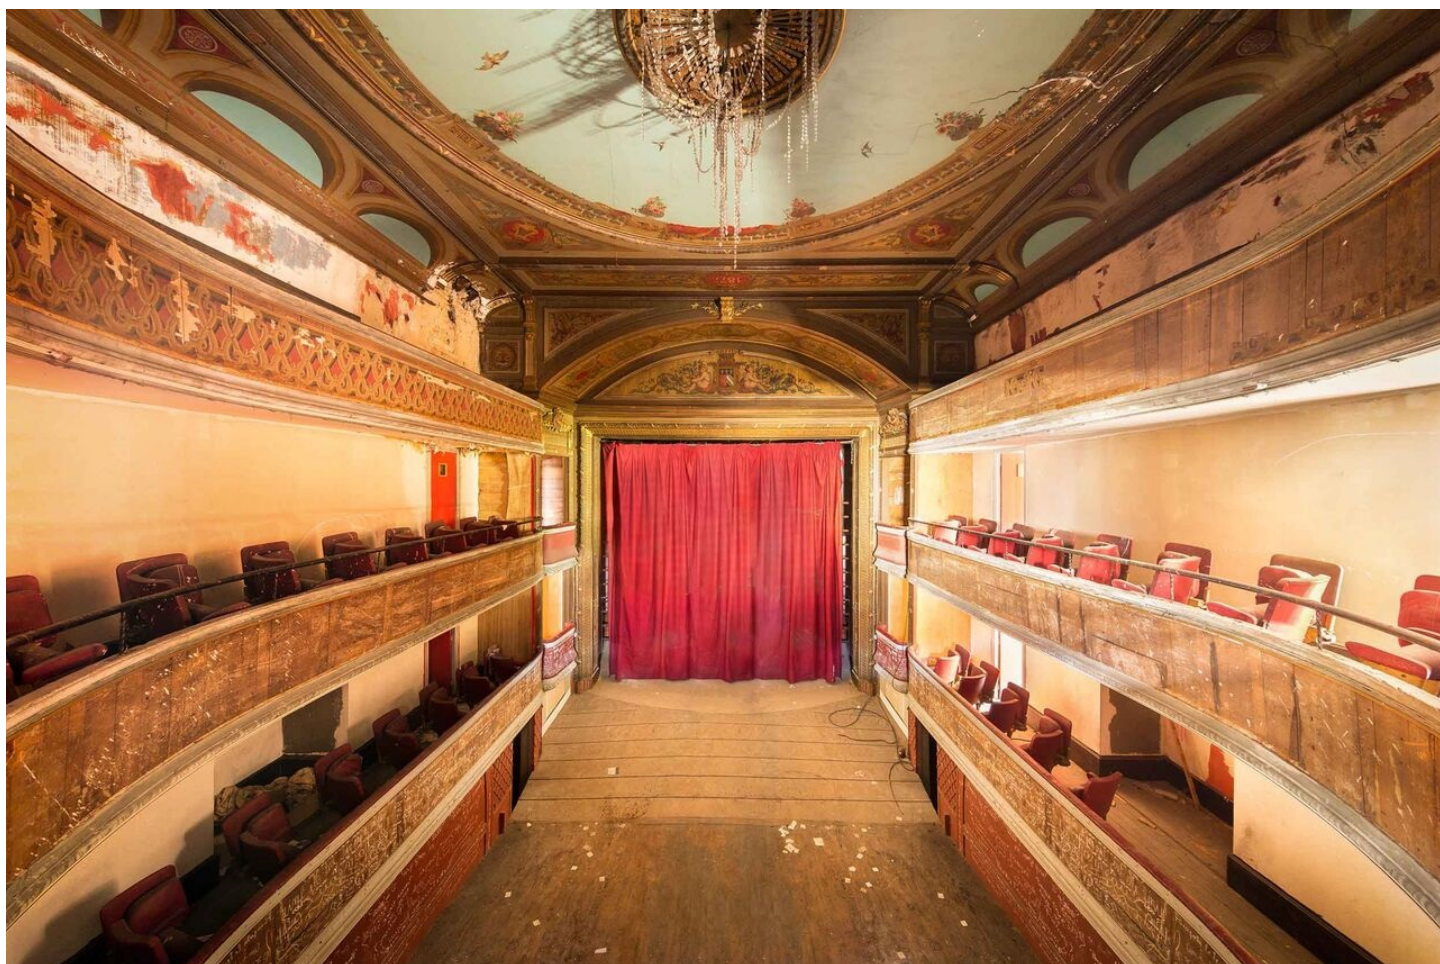

Oeuvres Exposées

DIMITRI BOURRIAU

Bartoli Teatro, 2018

Tirage contrecollé sur aluminium avec plexi

80 x 120 cm

Edition de 15 ex

N° INV burr_01