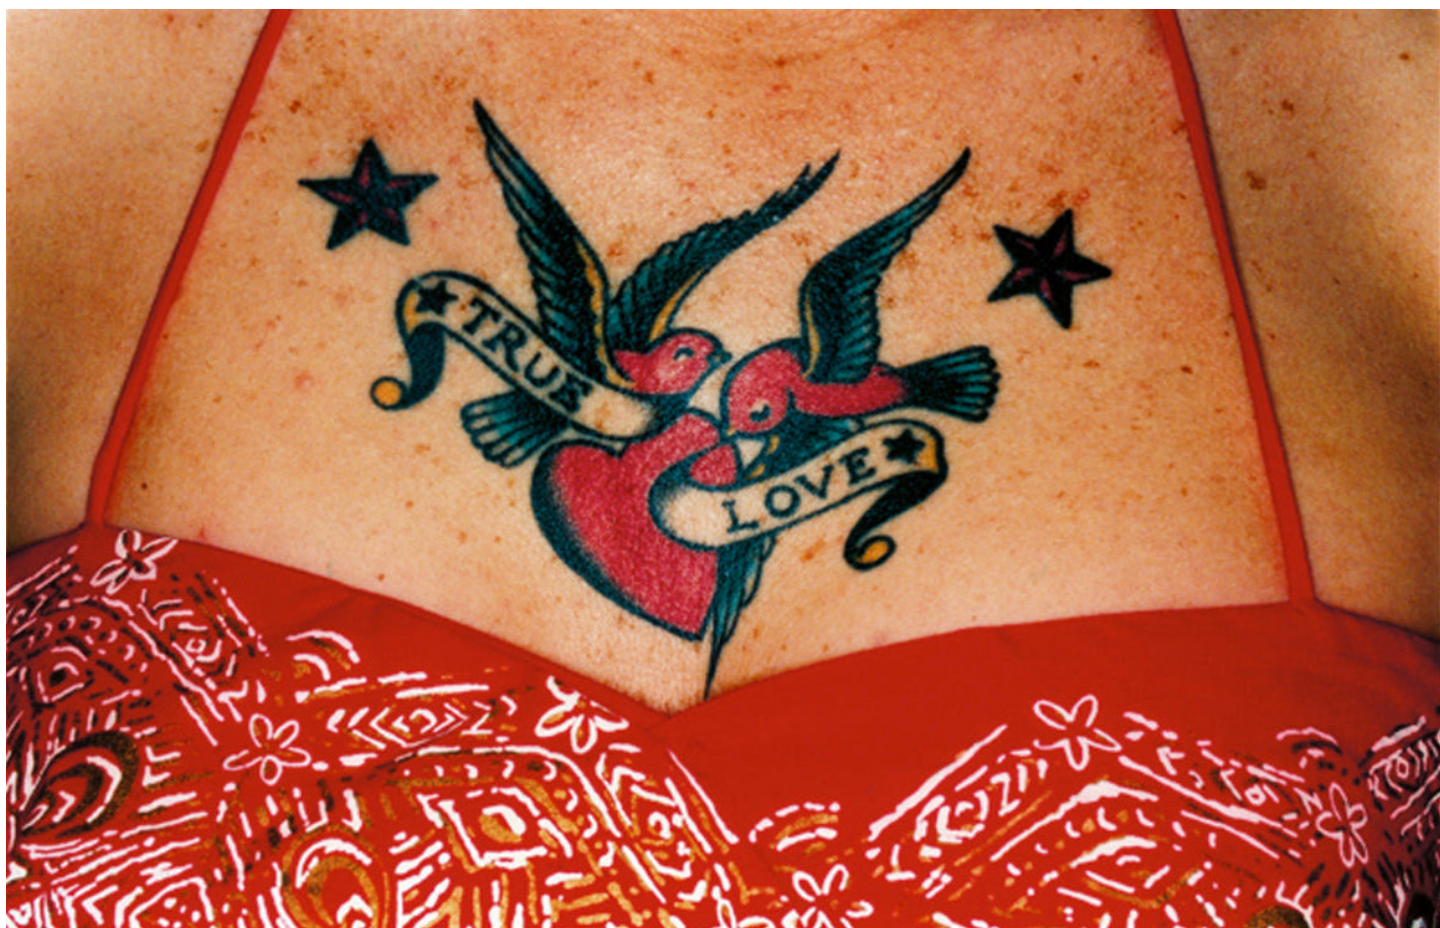

Oeuvres Exposées

RICHARD HEEPS

Shelley's 'True Love' Tattoo, Hemsby, 2004

Tirage à la main d'après négatif, encadré

61 x 93 cm

Encadrement : 85 x 112 cm

Edition de 25 ex

N° INV heer_185