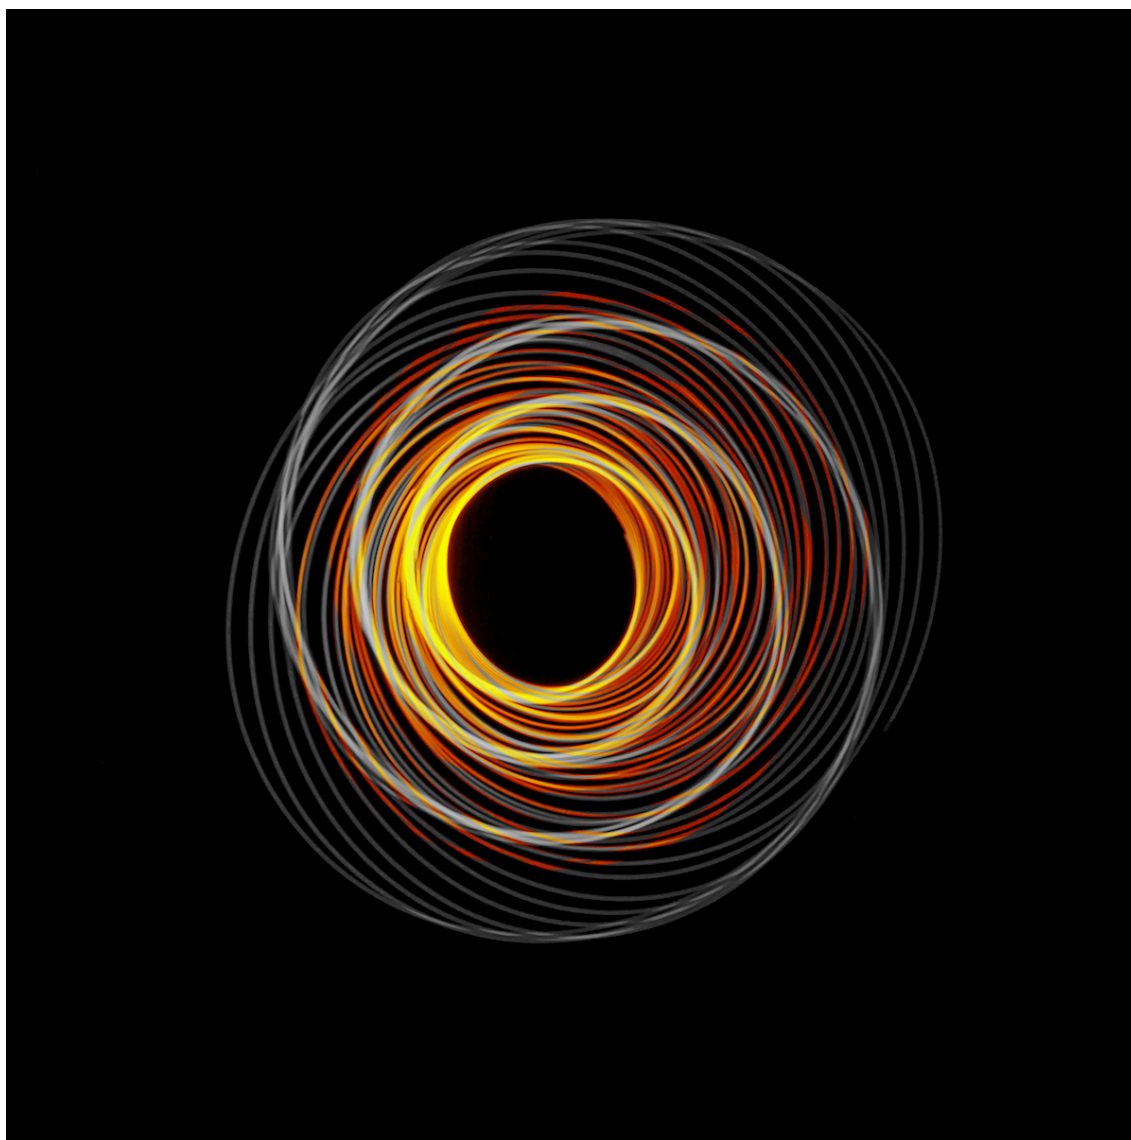

125 x 75 cm

Pièce unique

Signé

N° INV byup_072

Oeuvres Exposées

JEFF ROBB

Iridescent Spiral 1, 2019

Tirage lenticulaire 3D, cadre bois blanc