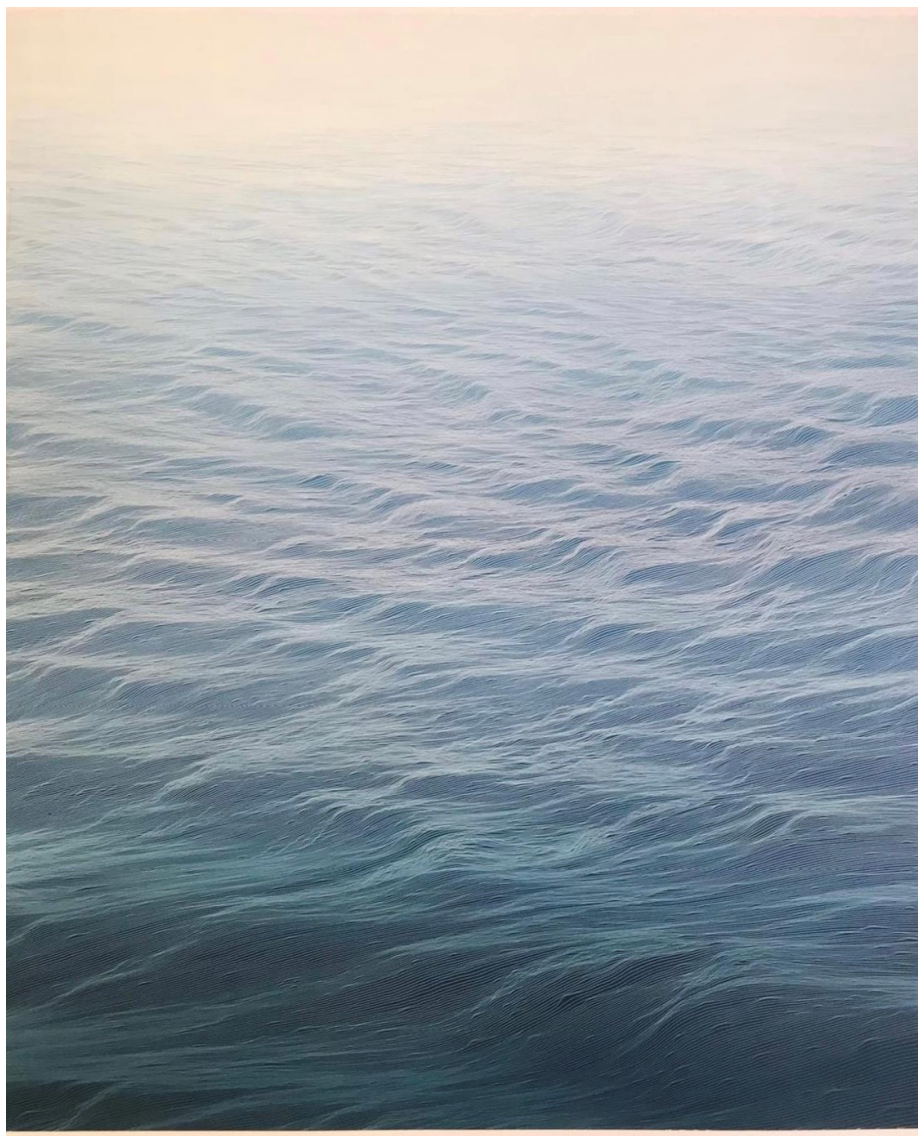

Oeuvres Exposées

JUAN ESCUDERO

Port de Selva II, 2024

Gravure sur papier, encadrée

124 x 100 cm

Encadrement : 135 x 110 cm

Edition de 30 ex

Signé

N° INV escj_009