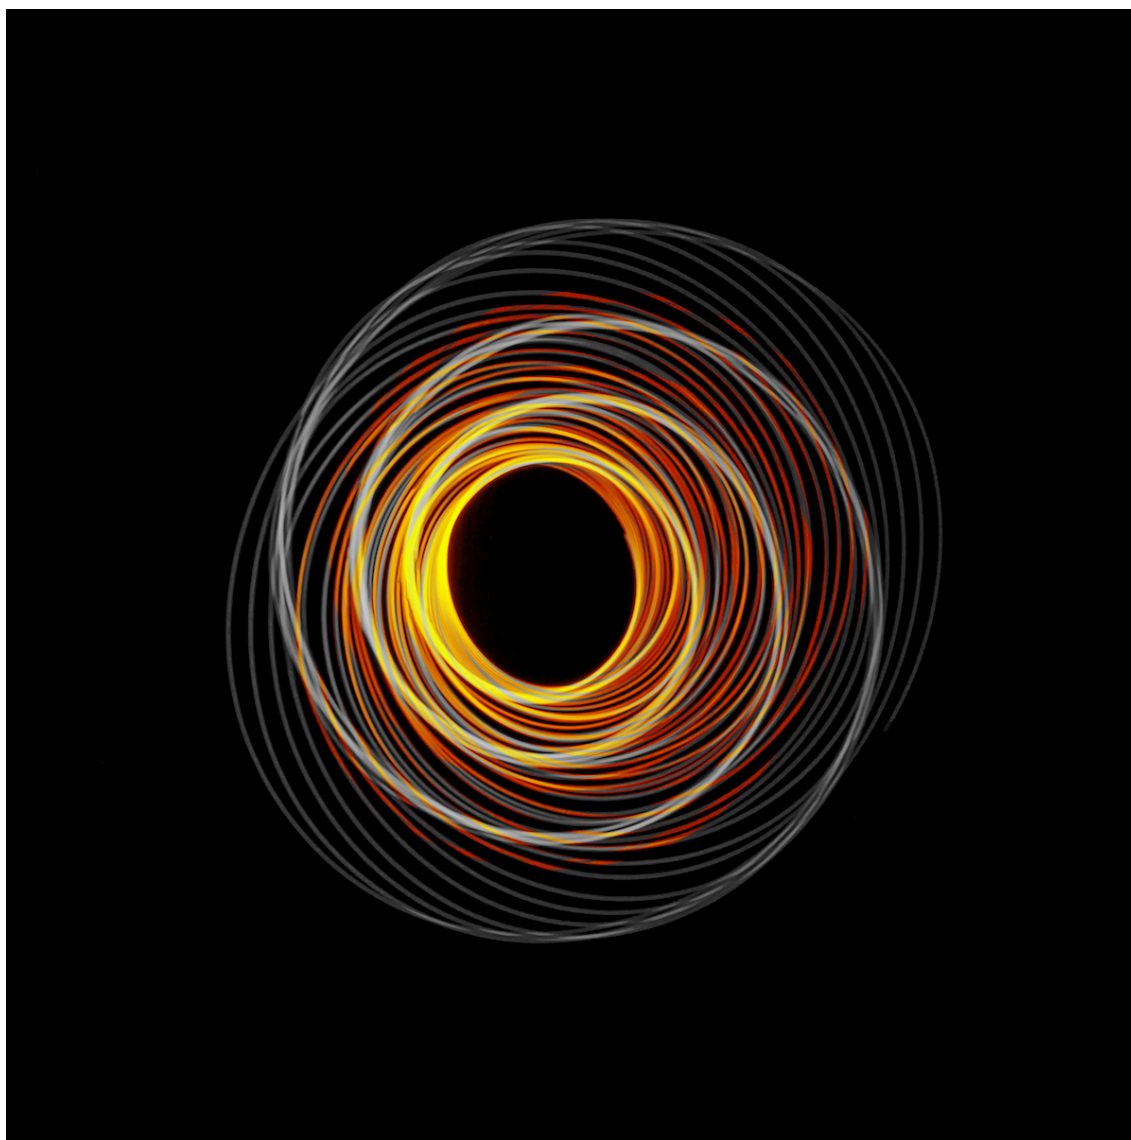

N° INV byup_072

Oeuvres Exposées

JEFF ROBB

Iridescent Spiral 1, 2019

Tirage lenticulaire 3D, cadre bois blanc

70 x 70 cm

Encadrement : 75 x 75 cm

Edition de 12 ex