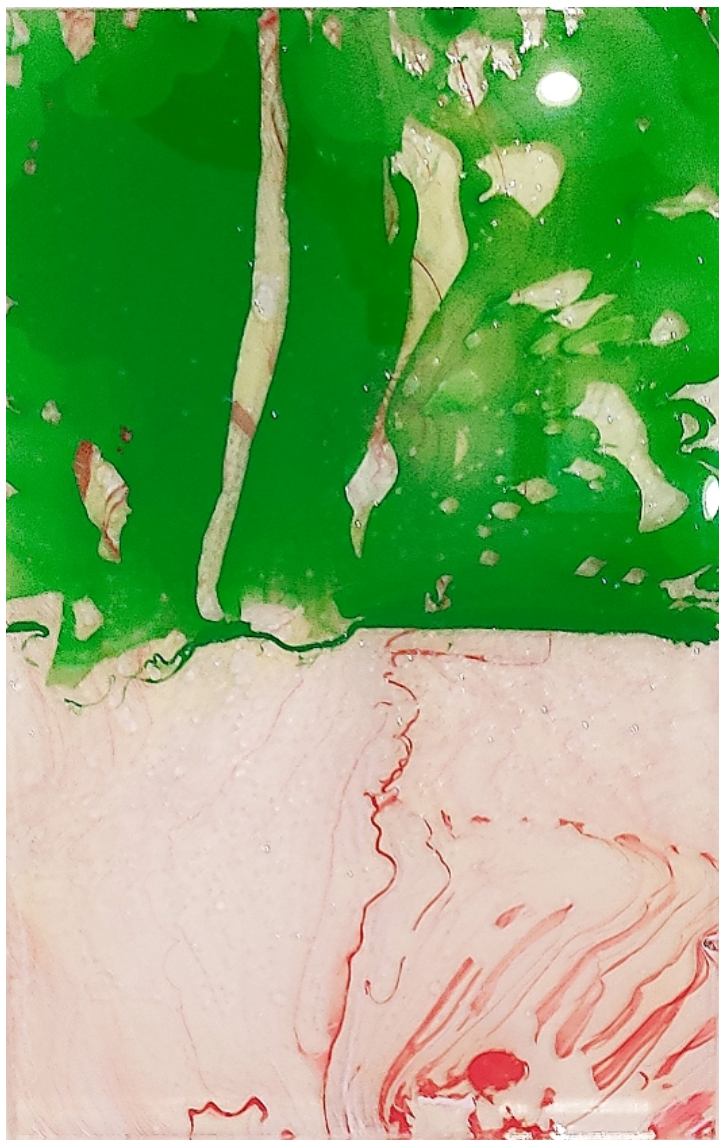

Oeuvres Exposées

PARK BYUNG-HOON

Transparence Vert, 2022

Acrylique sur Plexiglas

60 x 40 cm

Pièce unique

Signé

N° INV byup_094