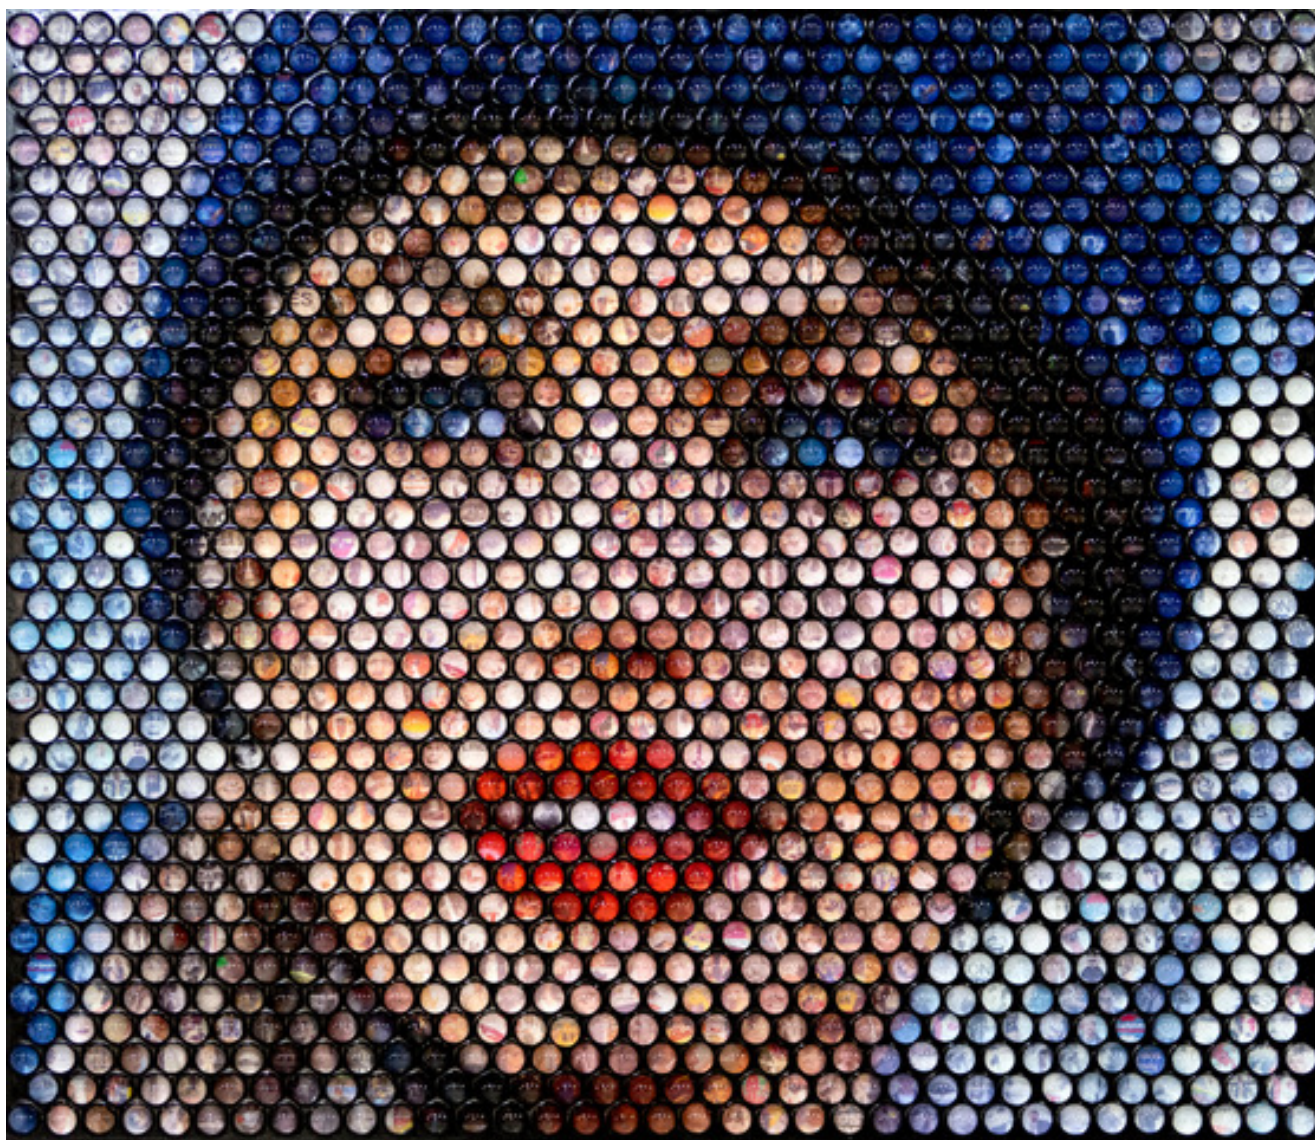

Oeuvres Exposées

NEMO JANTZEN

Ice, 2023

Technique mixte

135 x 115 cm

Pièce unique

Signé

N° INV janm_176