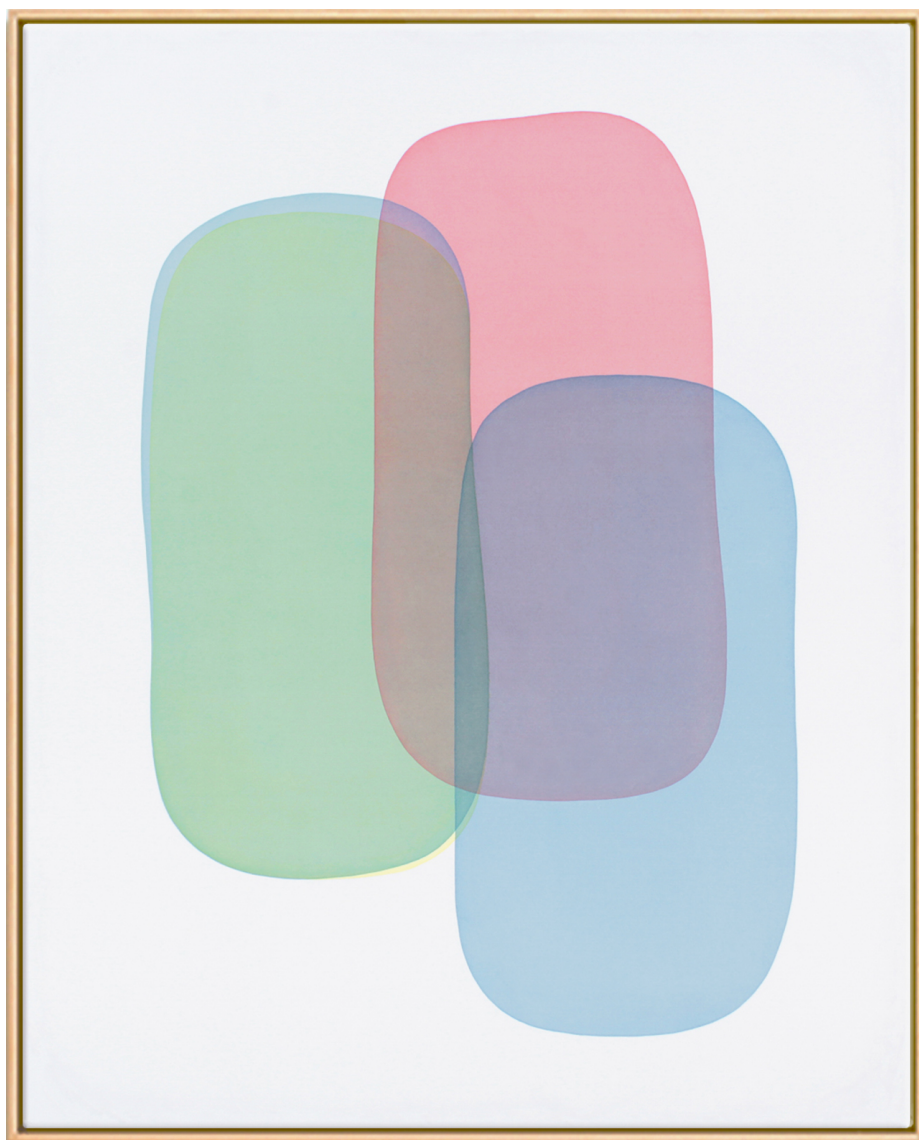

Oeuvres Exposées

ANTOINE GAUSSIN

Misty Cathedral, 2024

Photo imprimée sur papier aquarelle, laminé sur aluminium anodisé

150 x 150 cm

Edition de 10 ex + 2 AP

Signé

N° INV gaua_026

Acrylique sur toile

122 x 122 cm

Pièce unique

Signé et daté

N° INV macj_006

Oeuvres Exposées

PETER KEIZER

On top of the world, 2004

Technique mixte

135 x 115 cm

Pièce unique

Signé

N° INV janm_176

Oeuvres Exposées

CAMIL GIRALT

About Colour - 39, 2024

Encre sur base quartz

125 x 100 cm

Pièce unique

Signé

N° INV gjrc_028

Oeuvres Exposées

CAMIL GIRALT

About Colour - 23, 2023