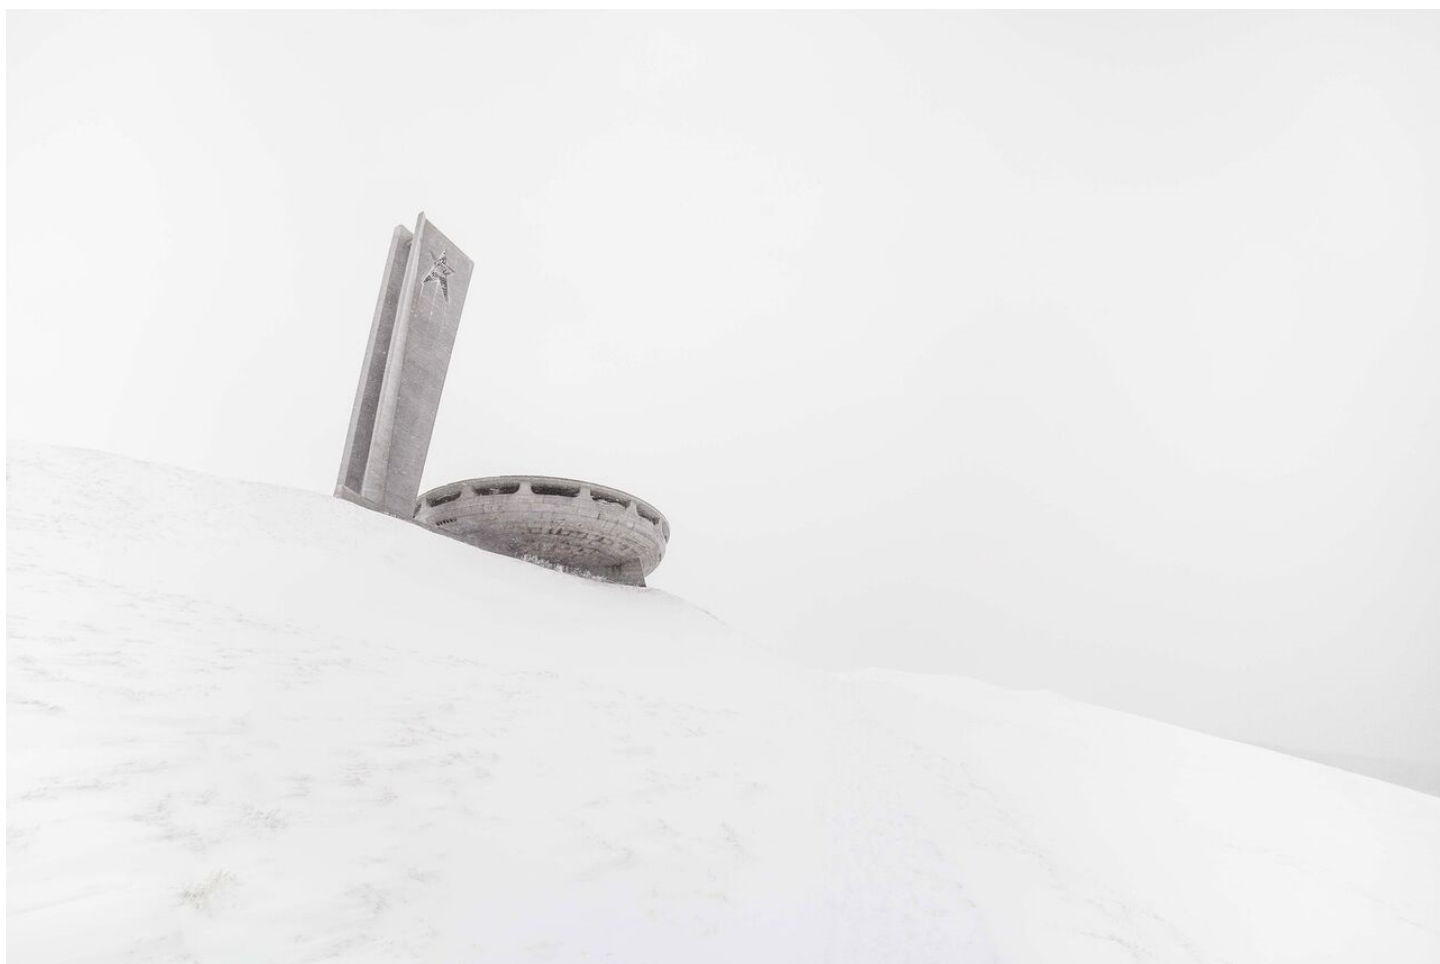

Oeuvres Exposées

DIMITRI BOURRIAU

The black star, 2017

Tirage contrecollé sur aluminium avec plexi

80 x 120 cm

Edition de 15 ex

Signé et numéroté

N° INV burr_13