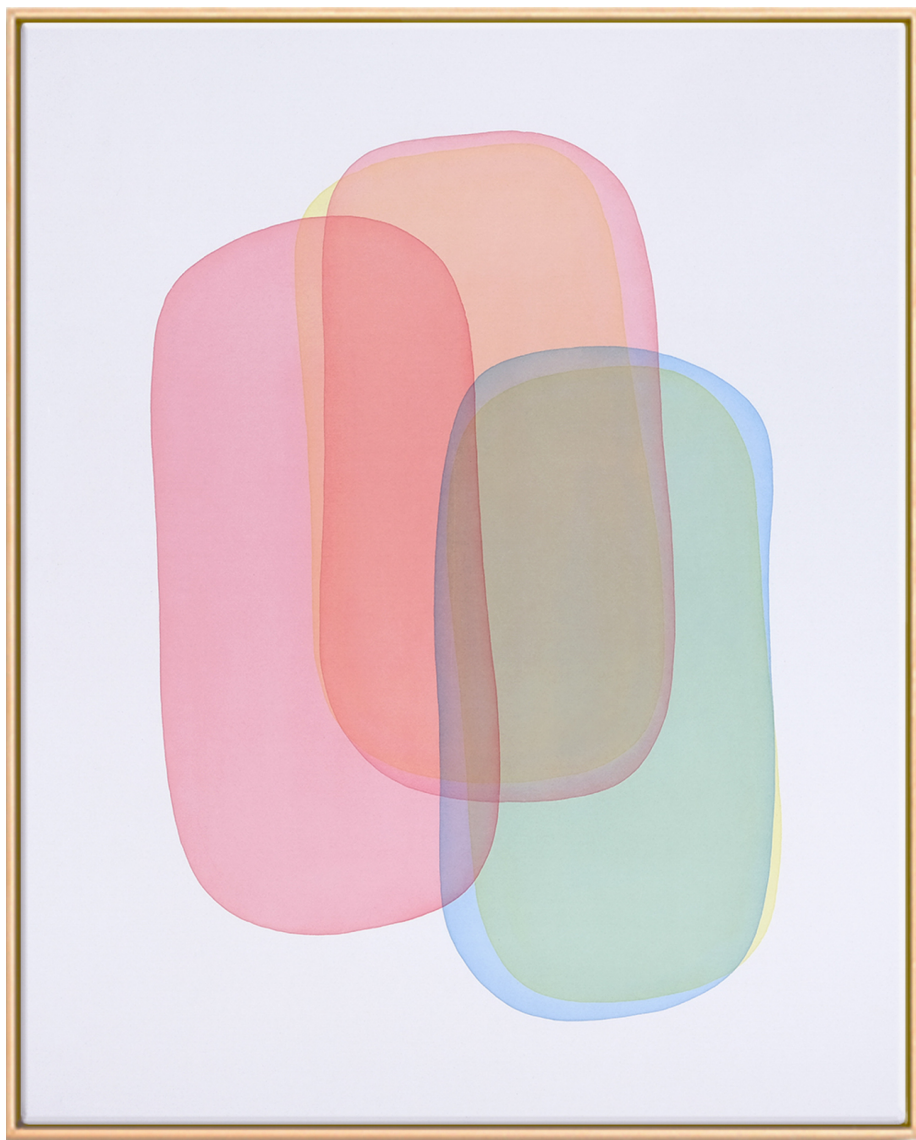

Oeuvres Exposées

ANTOINE GAUSSIN

Misty Cathedral, 2024

Photo imprimée sur papier aquarelle, laminé sur aluminium anodisé

150 x 150 cm

Edition de 10 ex + 2 AP

Signé

N° INV gaua_026

Acrylique sur toile

122 x 122 cm

Pièce unique

Signé et daté

N° INV macj_006

Oeuvres Exposées

PETER KEIZER

On top of the world, 2004

Technique mixte

135 x 115 cm

Pièce unique

Signé

N° INV janm_176

Oeuvres Exposées

CAMIL GIRALT

About Colour - 39, 2024

Encre sur base quartz

125 x 100 cm

Pièce unique

Signé

N° INV gjrc_028

Oeuvres Exposées

CAMIL GIRALT

About Colour - 23, 2023