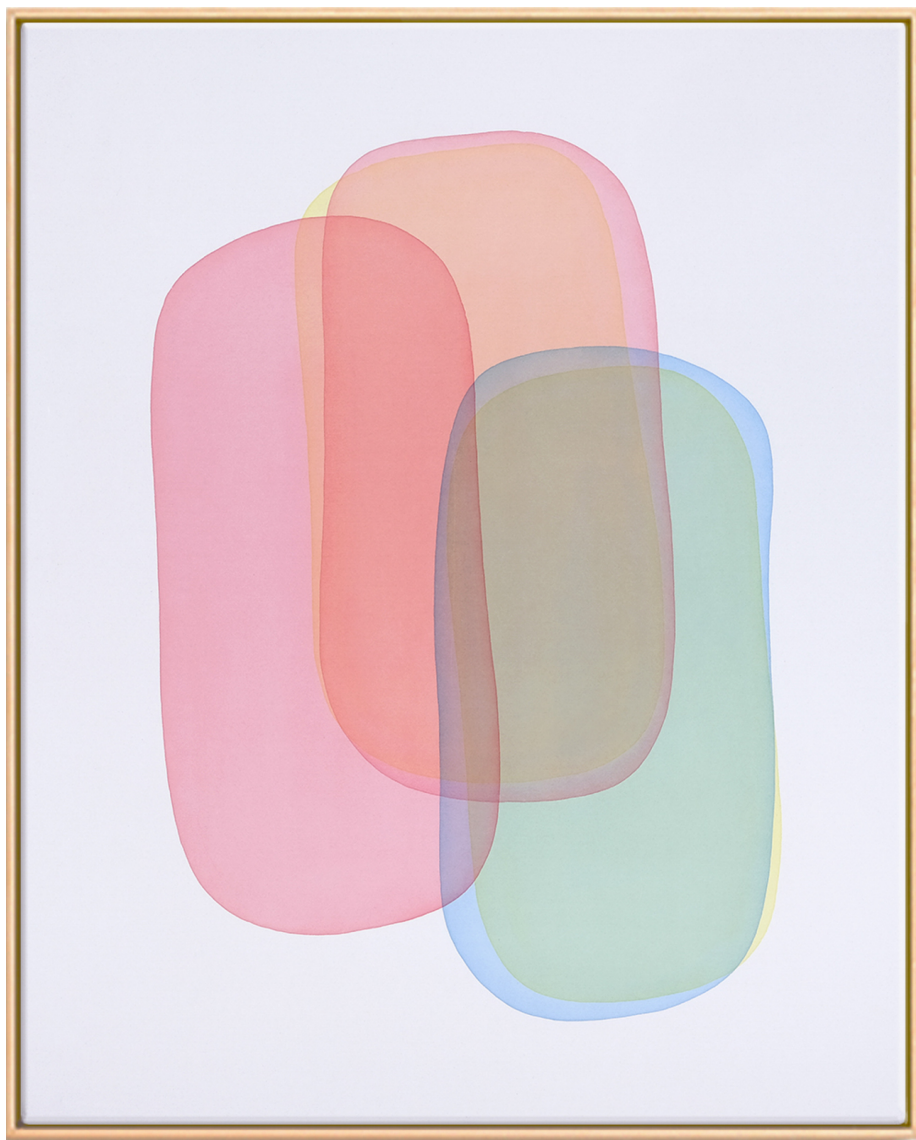

Oeuvres Exposées

ANTOINE GAUSSIN

Misty Cathedral, 2024

Photo imprimée sur papier aquarelle, laminé sur aluminium anodisé

150 x 150 cm

Edition de 10 ex + 2 AP

Signé

N° INV gaua_026

Oeuvres Exposées

DIMITRI BOURRIAU

Bulgarian UFO, 2017

Tirage contrecollé sur aluminium avec plexi

80 x 120 cm

Edition de 15 ex

Signé et numéroté

N° INV burr_17

Technique mixte

135 x 115 cm

Pièce unique

Signé

N° INV janm_176

Oeuvres Exposées

CAMIL GIRALT

About Colour - 39, 2024

Encre sur base quartz

125 x 100 cm

Pièce unique

Signé

N° INV gjrc_028

Oeuvres Exposées

CAMIL GIRALT

About Colour - 23, 2023