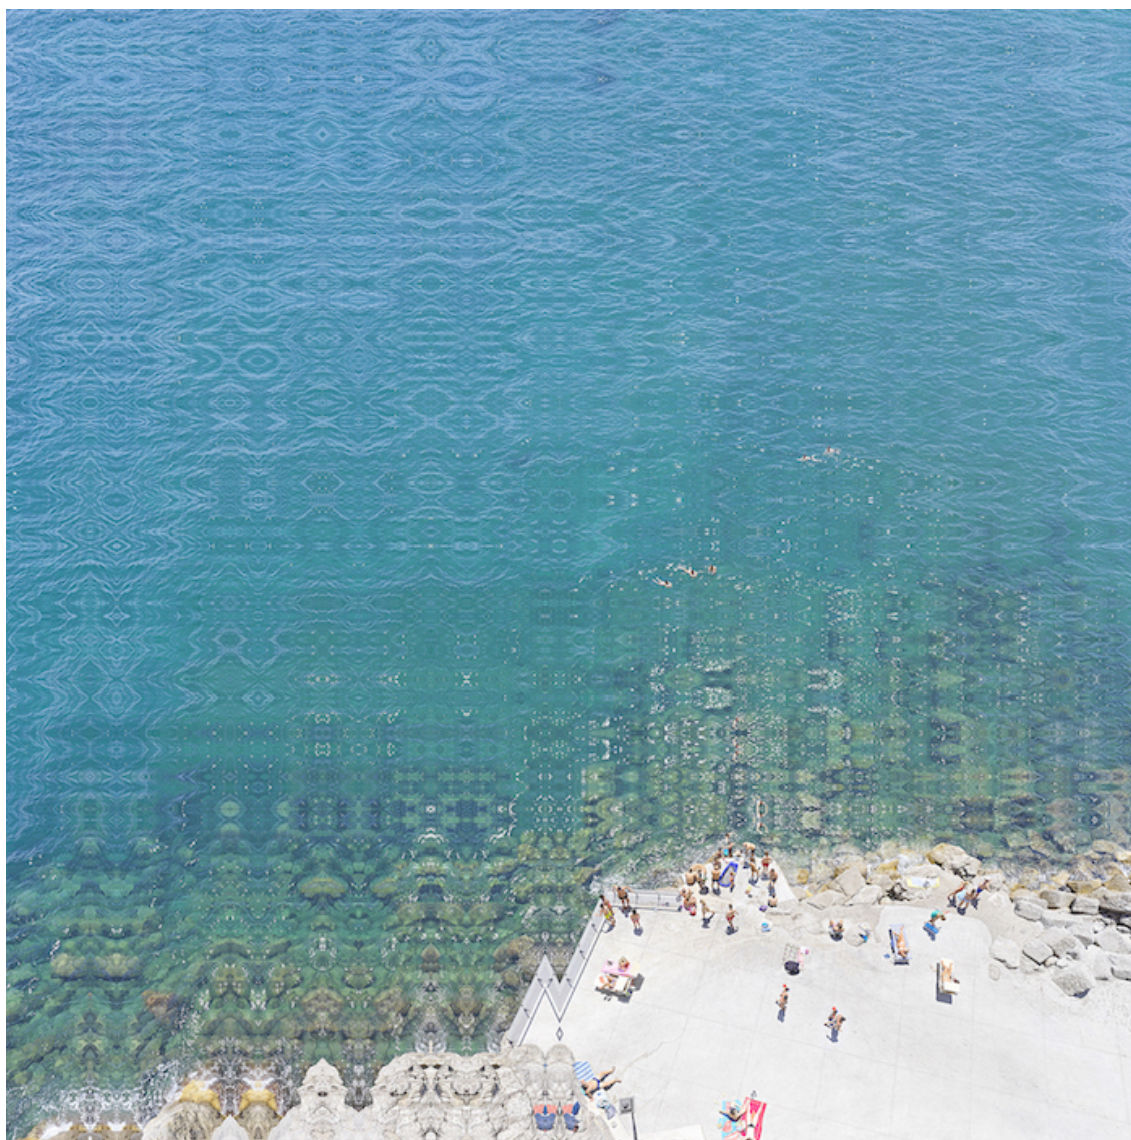

Oeuvres Exposées

DIDIER FOURNET

Amalfi Coast - Atrani, 2022

Photographie, Diasec et caisse Alu

100 x 100 cm

Edition de 7 ex

Signé et numéroté

N° INV foud_078