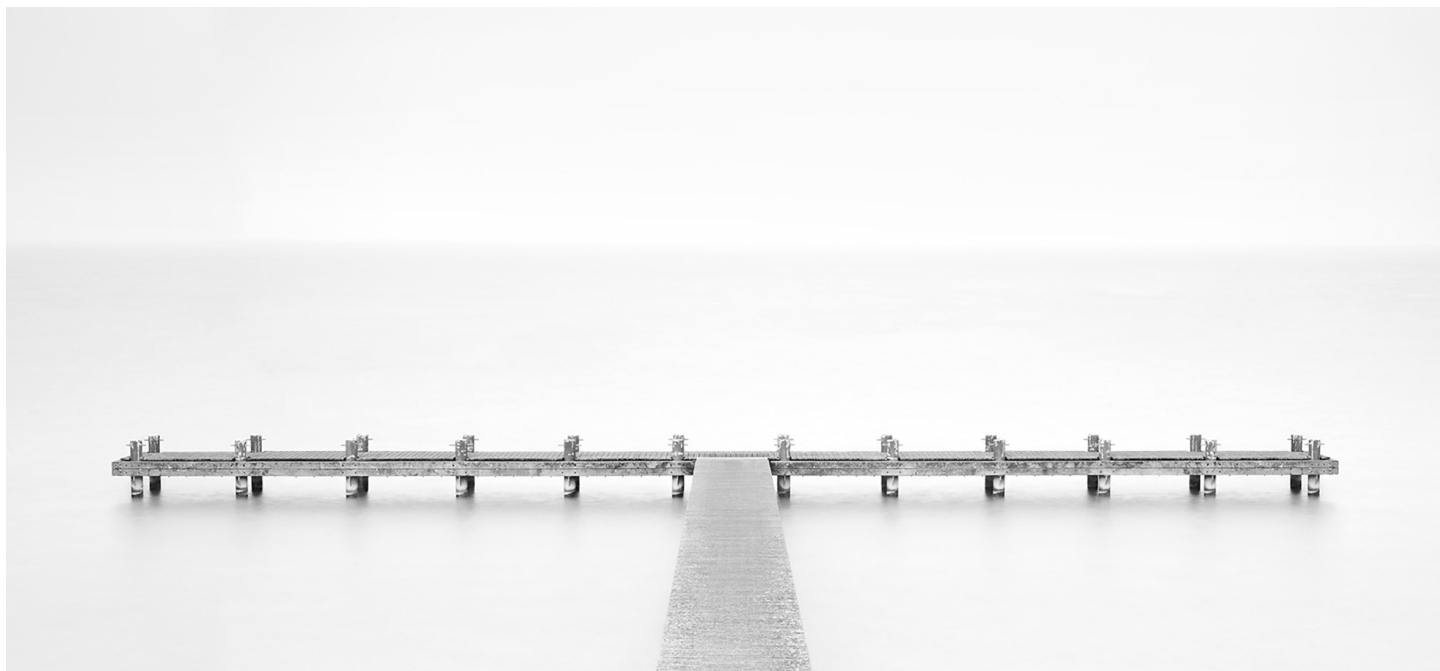

Oeuvres Exposées

ANTOINE GAUSSIN

Diving, 2017

Photo imprimée sur papier rag, laminé sur aluminium anodisé - (2 autres formats disponibles : 70 x 170 cm / 100 x 215 cm)

80 x 190 cm

Edition de 10 ex + 2 AP

N° INV gaua_007