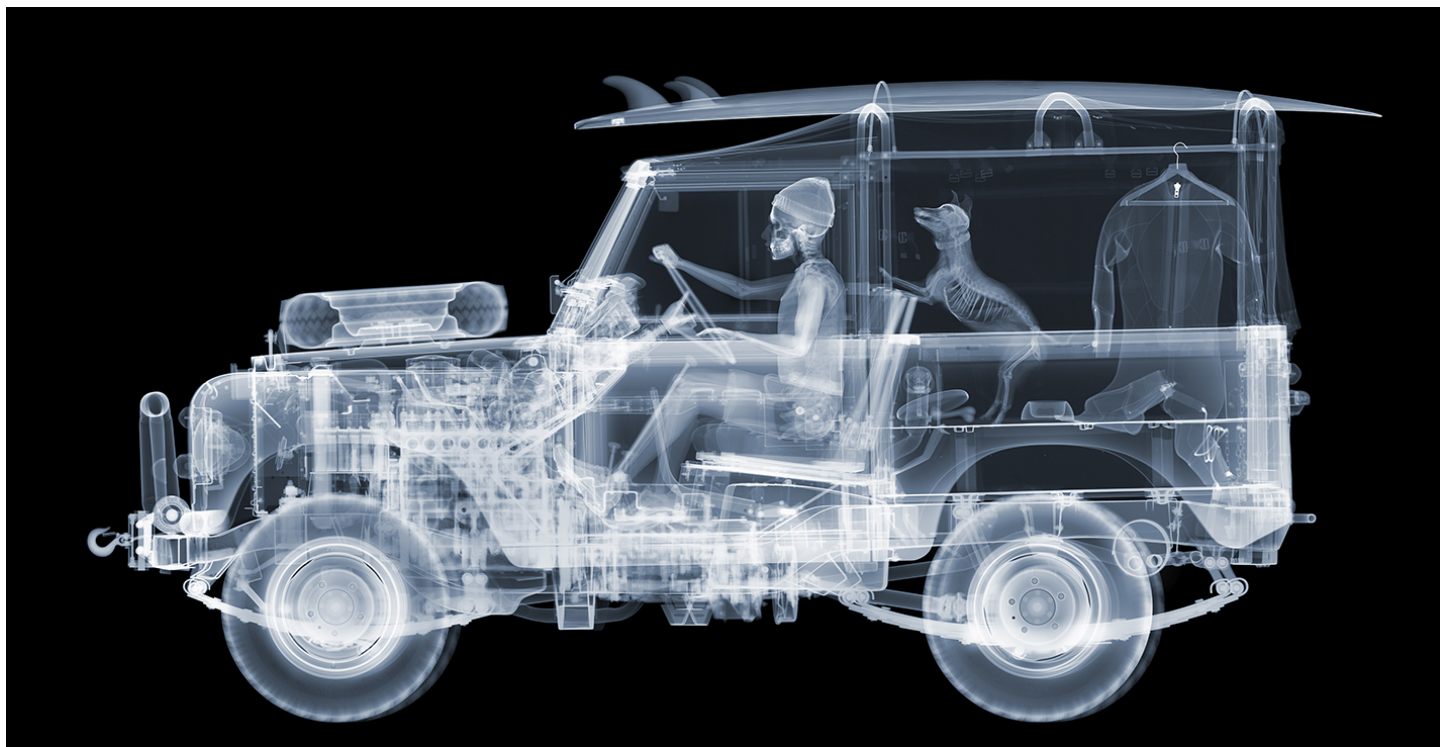

Edition de 7 ex

Signé et numéroté

N° INV foud_078

Oeuvres Exposées

NICK VEASEY

Land Rover - Surfs Up, 2022

Photo Rayon X, diasec et cadre aluminium noir

61,5 x 118,9 cm