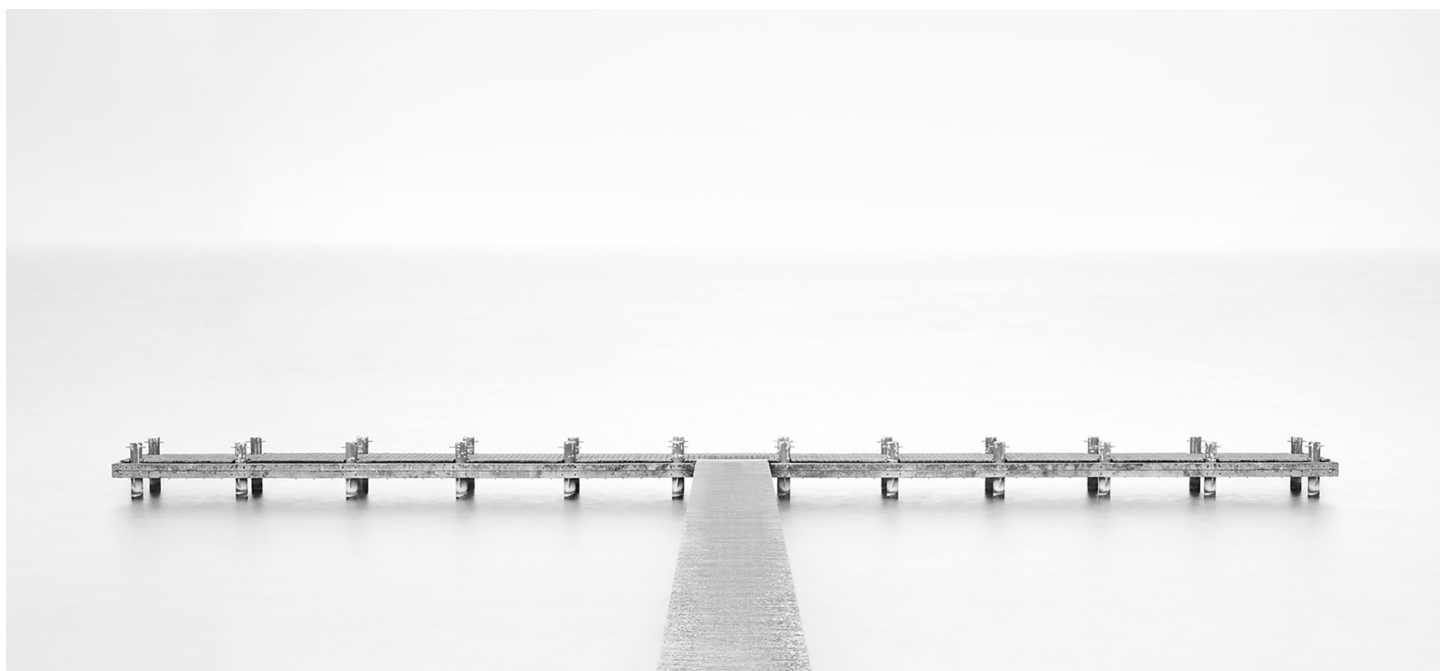

Oeuvres Exposées

ANTOINE GAUSSIN

Diving, 2017

Photo imprimée sur papier rag, laminé sur aluminium anodisé - (2 autres formats disponibles : 70 x 170 cm / 100 x 215 cm)

80 x 190 cm

Edition de 10 ex + 2 AP

N° INV gaua_007