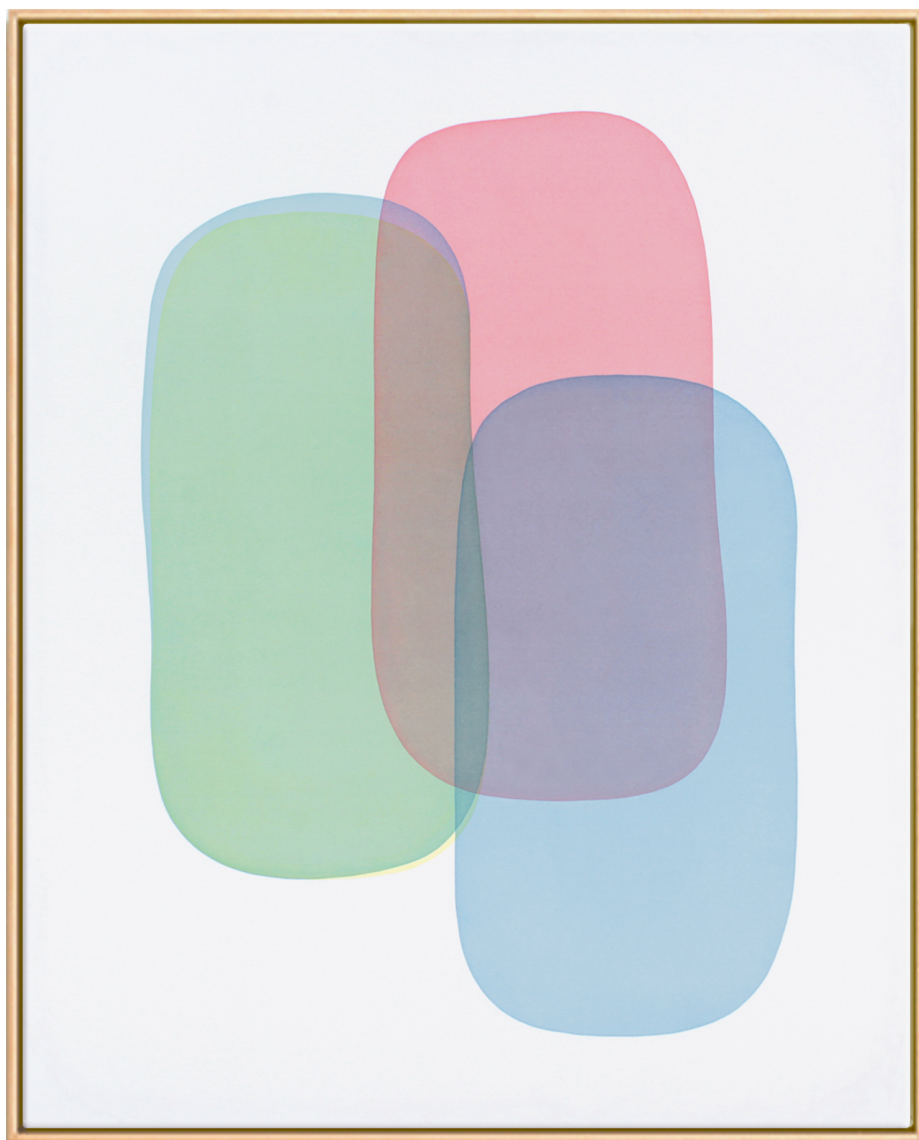

Oeuvres Exposées

CAMIL GIRALT

About Colour - 39, 2024

Encre sur base quartz

125 x 100 cm

Pièce unique

Signé

N° INV gjrc_028