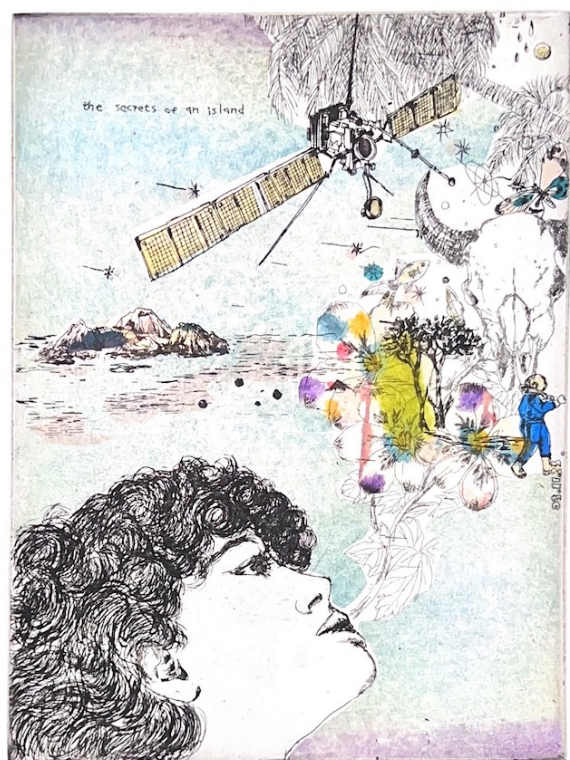

Oeuvres Exposées

22/31 THE SECRETS OF AN ISLAND 15-11-2023

ATSUKO ISHII

The secrets of an island, 2023

Gravure sur papier

24 x 30 cm

Exemplaire N° 21/31

Signé et daté

N° INV isha_1453