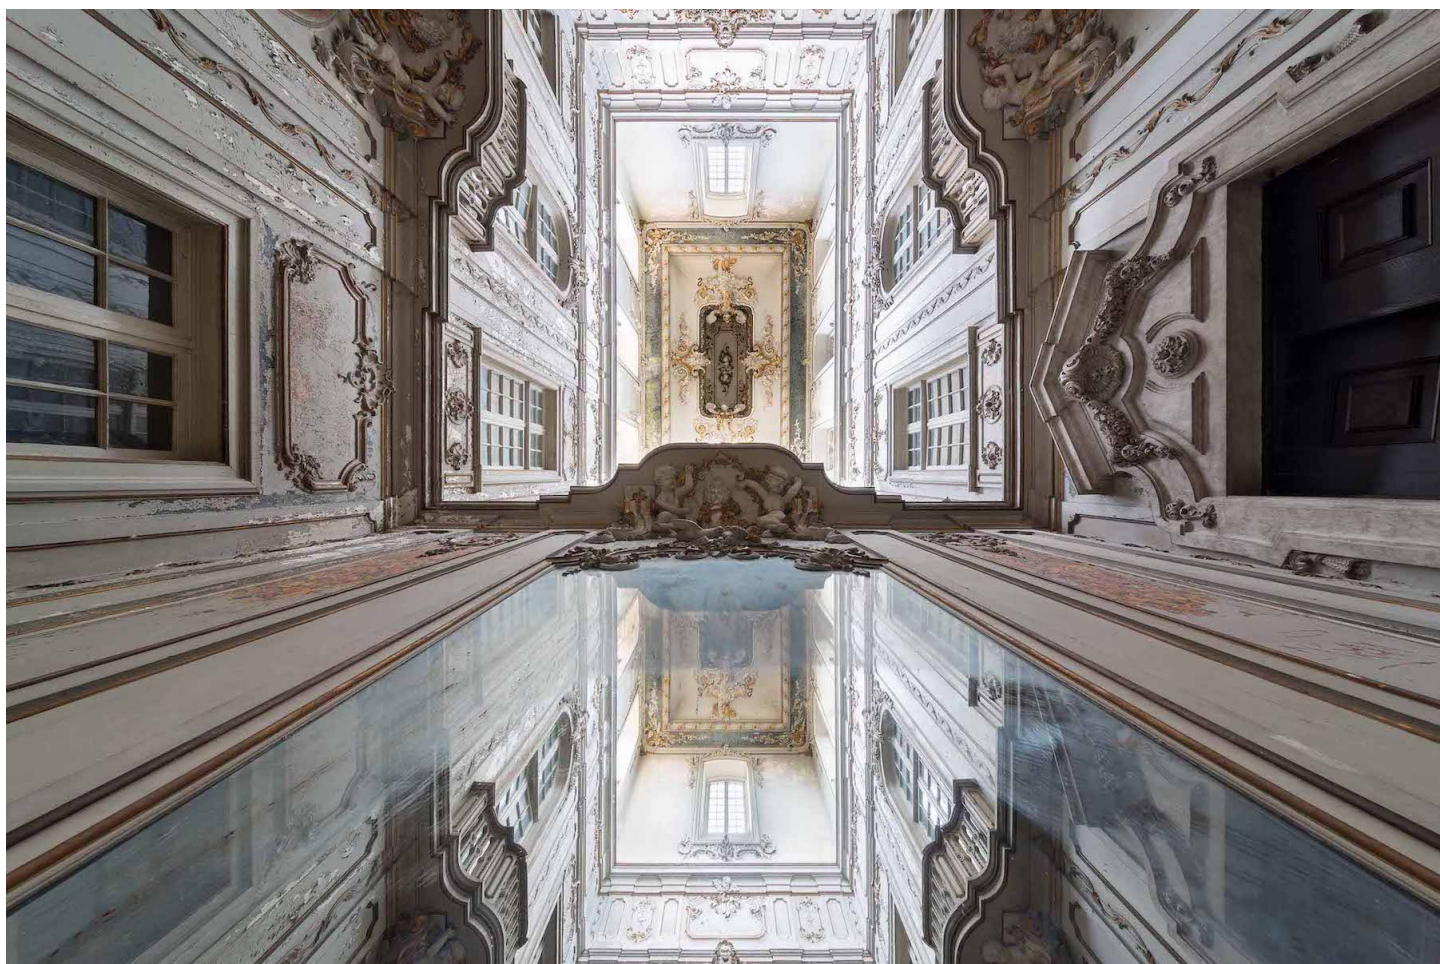

Oeuvres Exposées

DIMITRI BOURRIAU

Dictator's Villa 2, 2018

Tirage contrecollé sur aluminium avec plexi

100 x 150 cm

Edition de 15 ex

Signé et numéroté

N° INV burr_36