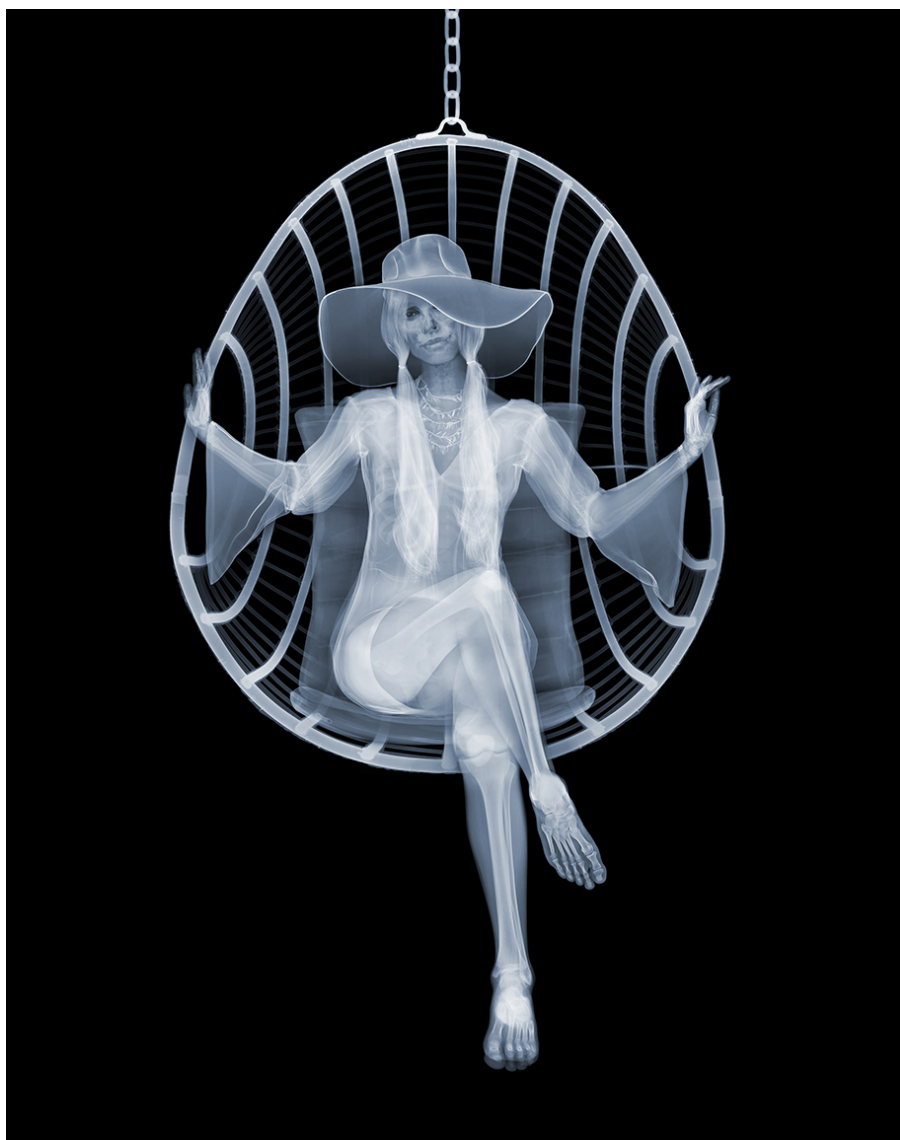

Signé

N° INV clap_003

Oeuvres Exposées

NICK VEASEY

Boho Chic, 2021

Photo Rayon X, diasec

127 x 102 cm

Edition de 15 ex