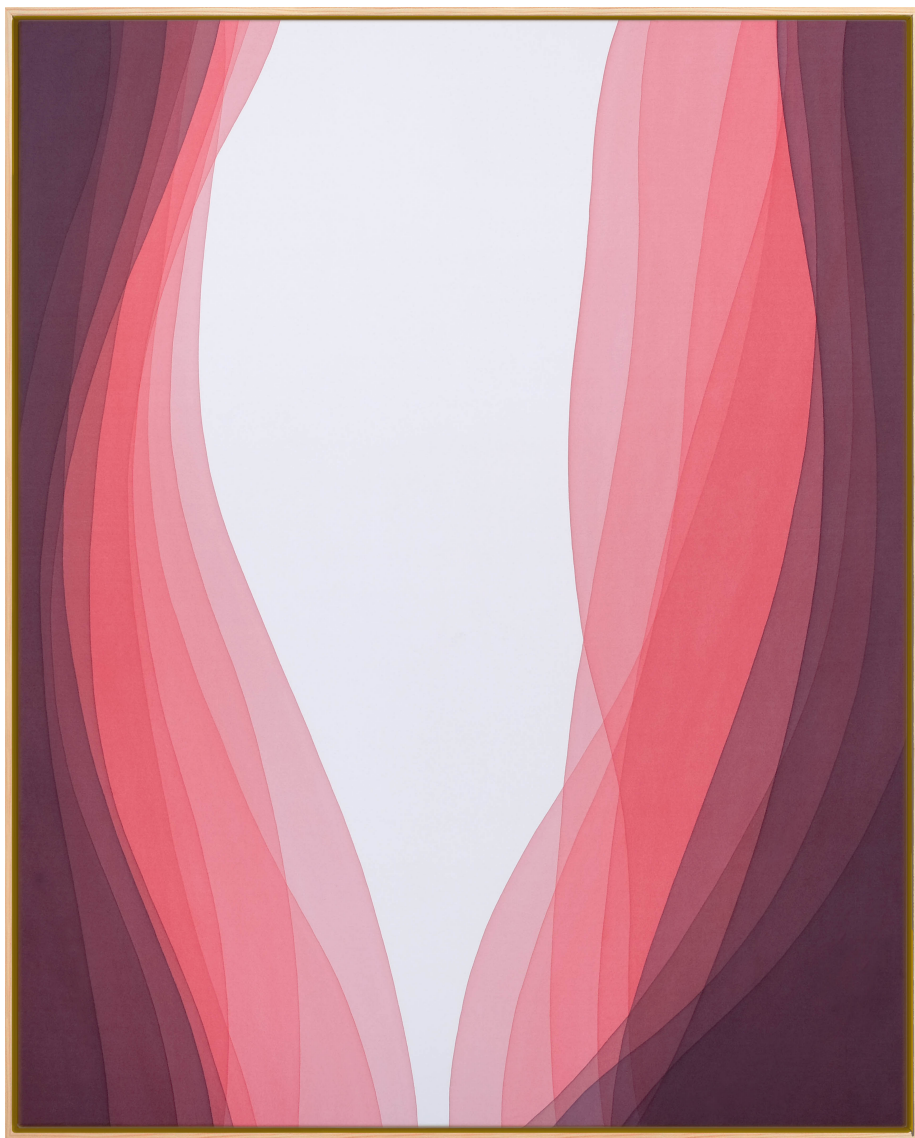

PETER KEIZER
Going Dutch, 2018
Huile sur toile
70 x 70 cm
Pièce unique
Signé
N° INV keip_500

Oeuvres Exposées

CAMIL GIRALT

Layers 35, 2024

Encre sur base quartz, sur toile

125 x 100 cm

Pièce unique

Signé

N° INV gjrc_048