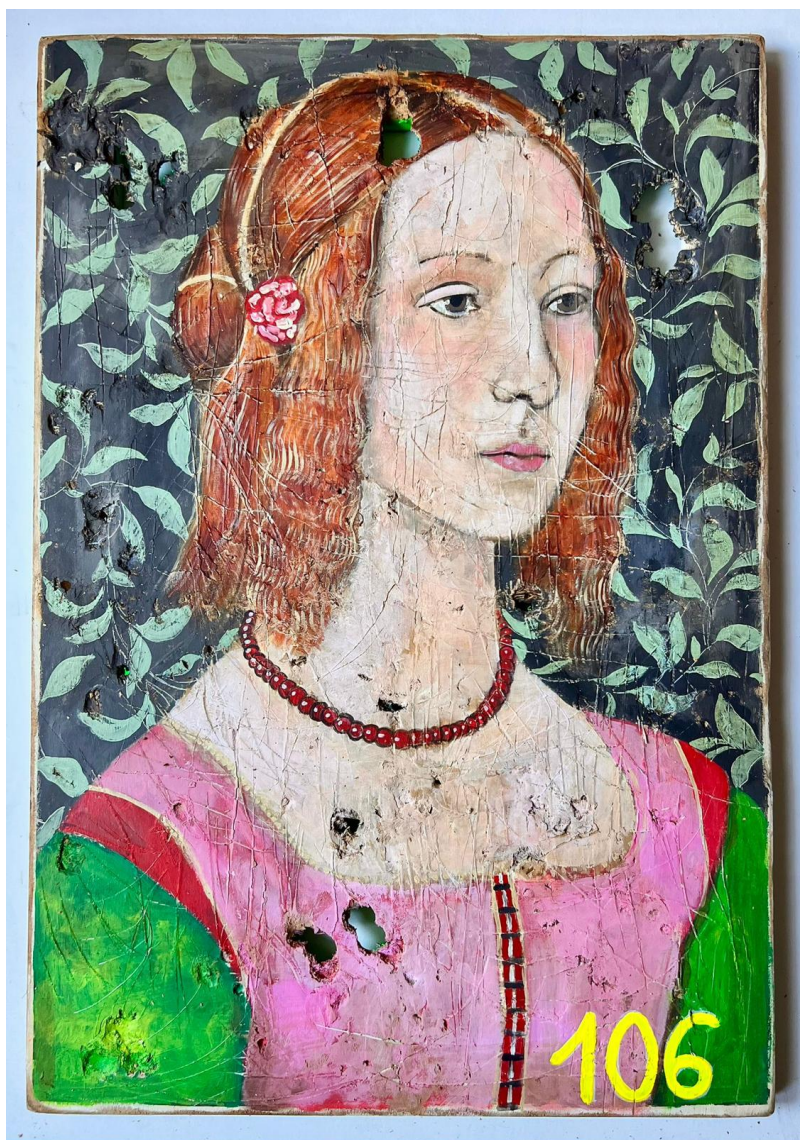

Du 10 février 2025 au 16 février 2025

Communiqué de presse

Nichée au coeur du village de Passy, dans le 16e arrondissement, se trouve la demeure du plus célèbre des écrivains Romantiques : Balzac. Celle-ci est un petit écrin de verdure dans ce qui était anciennement un village aux abords de Paris. Et en ce moment, l'exposition Illusions (conjugales) perdues sur les déboires du mariage au XIXe siècle, est une escapade parfaite pour la Saint-Valentin, nous rappelant que nous vivons à une époque où le mariage est heureux ! Nos artistes aussi savent insuffler du romantisme à leurs oeuvres, voici une sélection pour la semaine de l'amour. Love is in the air !

Oeuvres Exposées

JORIS GHILINI

Ritratto di Giovane Donna 106, 2024

Acrylique sur bois, plexiglass

79 x 56 x 9 cm

Pièce unique

Signé

N° INV ghij_044

Oeuvres Exposées

JORIS GHILINI

Ritratto di Giovane Donna 107, 2024

Acrylique sur bois, plexiglass

79 x 56 x 9 cm

Pièce unique

Signé

N° INV ghij_045