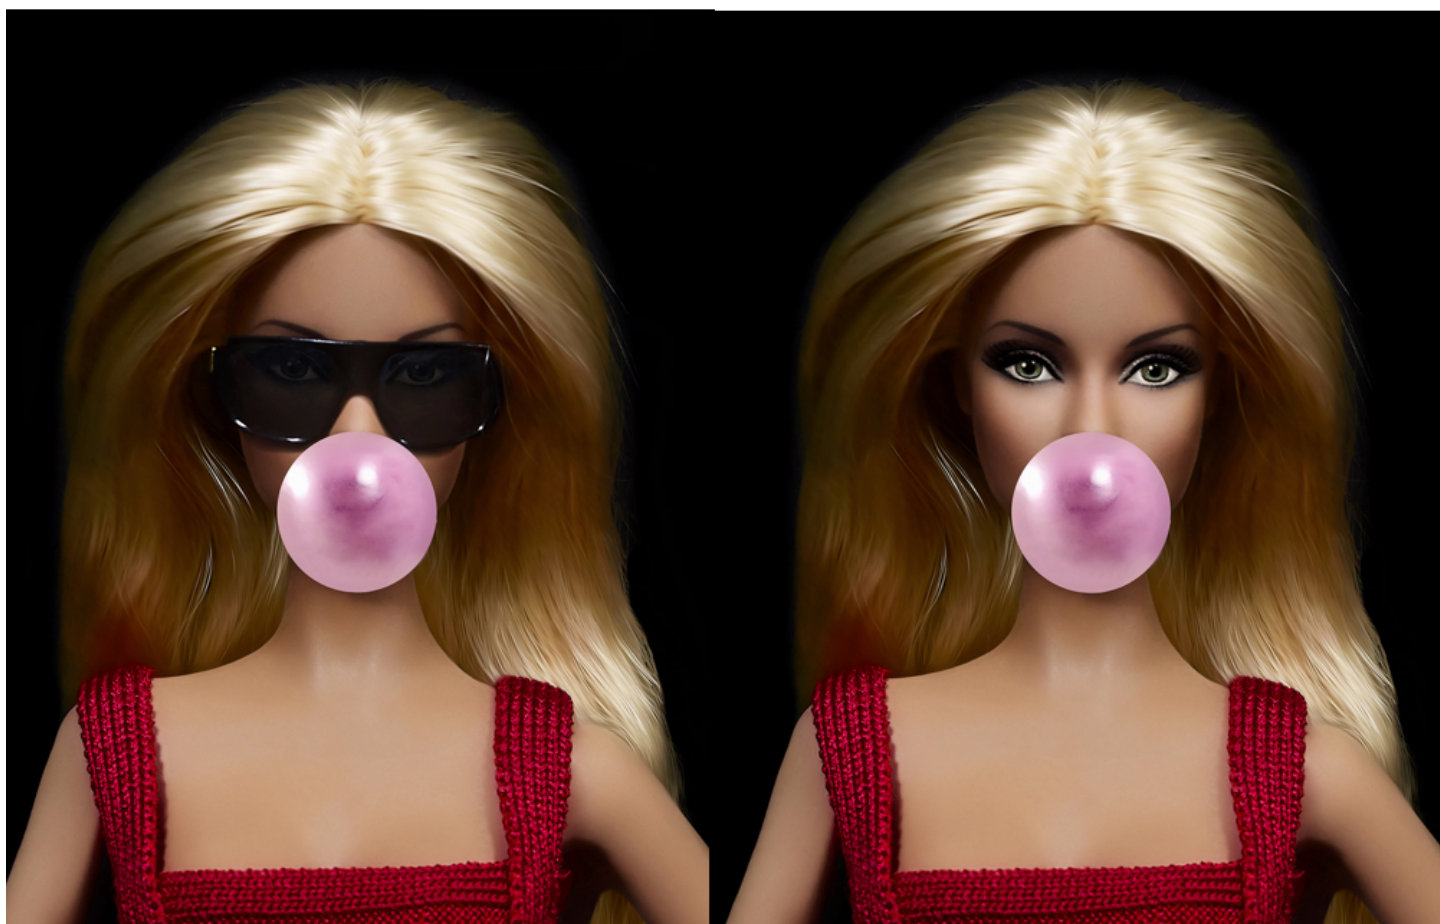

CécILE PLAISANCE

Ladurée, 2019

Lens

Lenticular print, black wooden frame

27 x 22 inch (70 x 57 cm)

Edition of 8 ex + 2 EA

Signé et numéroté

INV Nbr. plac_286

Exhibited Artworks

Cécile PLAISANCE

Blond in Dior, 2020

Lens

Lenticular print, black wooden frame

27 x 22 in (70 x 57 cm)

Edition of 8 ex + 2 EA

Signé et numéroté