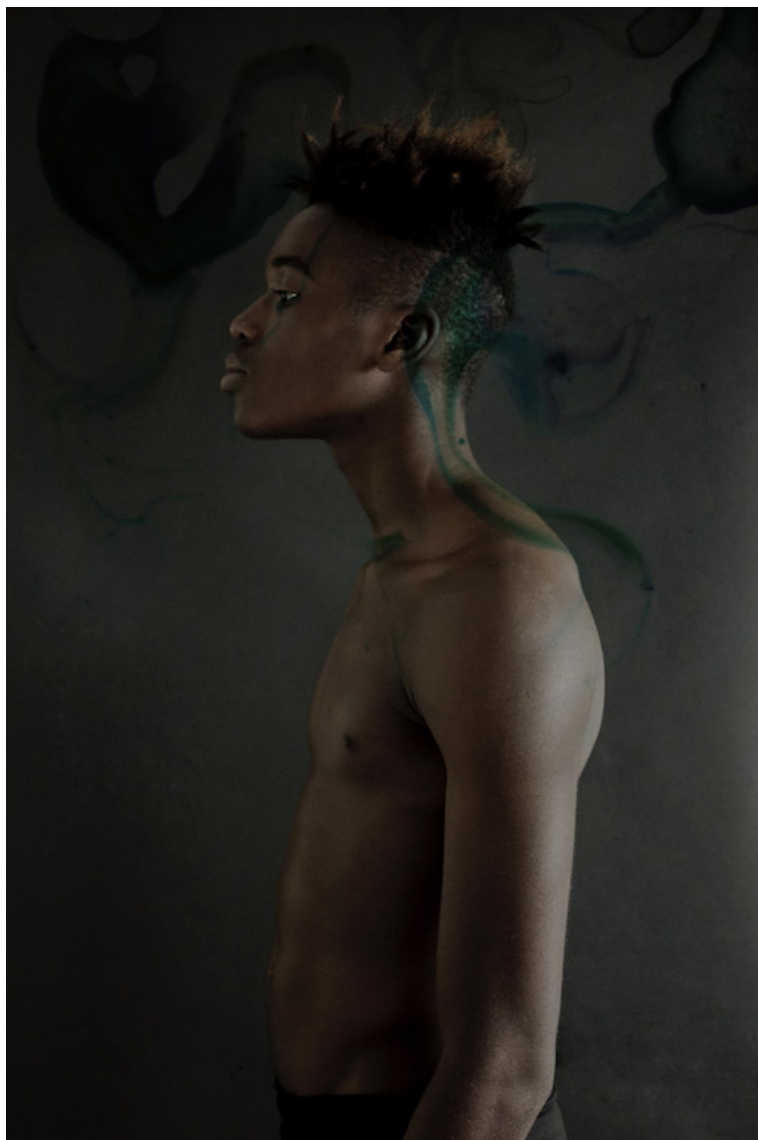

Exhibited Artworks

YANNE KINTGEN

Gaby 2, 2015

Printing on barium paper 310g, framed

47 x 31 in (120 x 80 cm)

Edition of 8 ex

Signé et numéroté

INV Nbr. Kiny_456