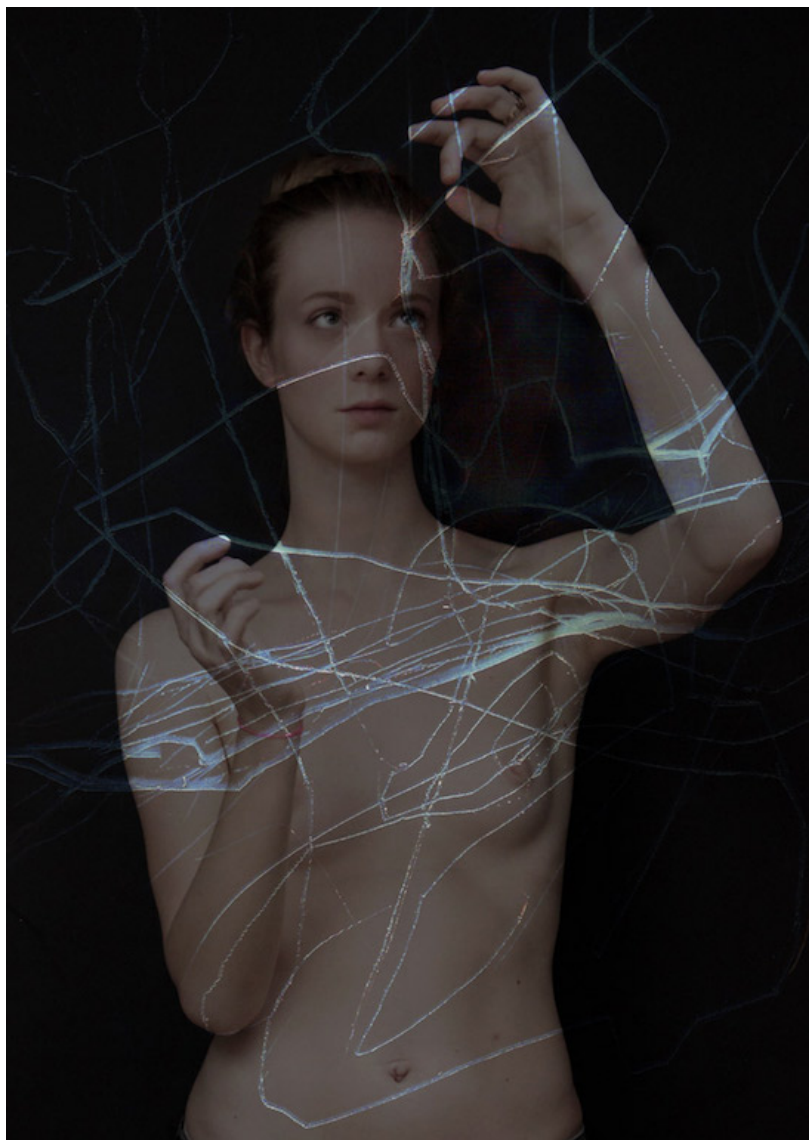

Exhibited Artworks

YANNE KINTGEN

Chacha 3, 2015

Printing on barium paper 310g, framed

47 x 31 in (120 x 80 cm)

Edition of 8 ex

Signé et numéroté

INV Nbr. Kiny_458